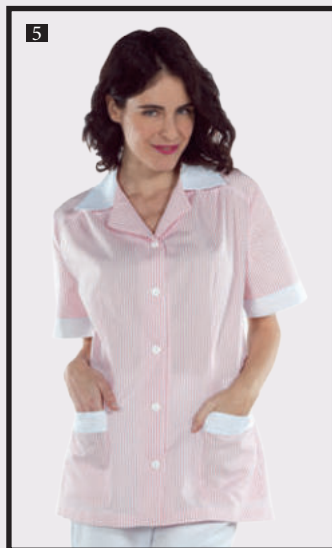

Raya Rosa
Pink Stripes
C40300*2175/024-C
70% Pol. - 30% Alg.-Cot.
XS-XXL

LERMA

3

LERMA
Raya Azul
Blue Stripes
C46099*2175/069-C
70% Pol. - 30% Alg.-Cot
XS-XXL

4

NEW 4

LERMA
Raya Gris
Grey Stripes
C46099*2275/075-C
70% Pol. - 30% Alg.-Cot
XS-XXL