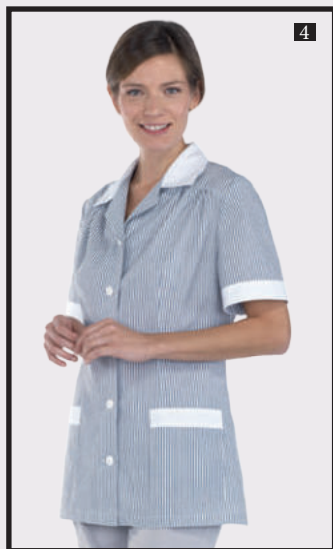

Raya Rosa
Pink Stripes
C40300*2175/024-C
70% Pol. - 30% Alg.-Cot.
XS-XXL

LERMA

3

LERMA
Raya Azul
Blue Stripes
C46099*2175/069-C
70% Pol. - 30% Alg.-Cot
XS-XXL

4

NEW 4

LERMA
Raya Gris
Grey Stripes
C46099*2275/075-C
70% Pol. - 30% Alg.-Cot
XS-XXL