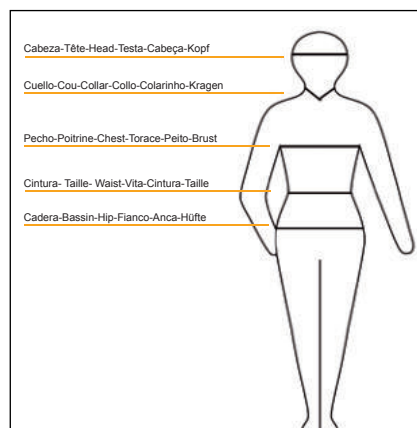

MUJER - WOMAN - FEMME - MULHER - DONNA - DAMEN

S1

AVEIRO - BADAJOZ - BENIDORM - BERLIN - BLOIS - BOGOTA - CHICLANA

	XS	S	M	L	XL	XXL
PECHO - POITRINE - CHEST - TORACE - PEITO - BRUST	78	86	94	102	114	126
CINTURA - TAILLE - WAIST - VITA - CINTURA - TAILLE	58	66	74	82	94	106
CADERA - BASSIN - HIP - FIANCO - ANCA - HÜFTE	86	94	102	110	122	134

S2

ELVAS - ESTEPONA - FARO - FORLI - FORMENTERA - FUERTEVENTURA - GENEVE
GRENOBLE - HELLIN - HUELVA - LAGOS - LIVERPOOL - MONACO - NICE

	XS	S	M	L	XL	XXL
PECHO - POITRINE - CHEST - TORACE - PEITO - BRUST	88	92	100	110	122	134
CINTURA - TAILLE - WAIST - VITA - CINTURA - TAILLE	64	68	76	86	98	110
CADERA - BASSIN - HIP - FIANCO - ANCA - HÜFTE	94	98	106	116	128	140

S3

LLIRIA

	36	38	40	42	44	46	48
PECHO - POITRINE - CHEST - TORACE - PEITO - BRUST	80	84	88	92	96	100	104
CINTURA - TAILLE - WAIST - VITA - CINTURA - TAILLE	64	68	72	76	80	84	88
CADERA - BASSIN - HIP - FIANCO - ANCA - HÜFTE	89	93	97	101	105	109	113

S4

LANCASTER - LIDO - LIVORNO - LUCCA - SABADELL - SHEFFIELD - STAR WOMEN

	36	38	40	42	44	46	48	50
PECHO - POITRINE - CHEST - TORACE - PEITO - BRUST	86	90	94	98	102	106	110	114
CINTURA - TAILLE - WAIST - VITA - CINTURA - TAILLE	66	70	74	78	82	86	90	94
CADERA - BASSIN - HIP - FIANCO - ANCA - HÜFTE	94	98	102	106	110	114	118	122

S5

SALAMANCA - SANTANDER - SASSARI

	XS	S	M	L	XL	XXL
CINTURA - TAILLE - WAIST - VITA - CINTURA - TAILLE	58	66	74	82	90	98
CADERA - BASSIN - HIP - FIANCO - ANCA - HÜFTE	88	96	104	112	120	128

S6

TOSSA

	36	38	40	42	44	46	48
CINTURA - TAILLE - WAIST - VITA - CINTURA - TAILLE	68	72	76	80	84	88	92
CADERA - BASSIN - HIP - FIANCO - ANCA - HÜFTE	93	97	101	105	109	113	117

S7

OURENSE

	S	L
CABEZA - TÊTE - HEAD - TESTA - CABEÇA - KOPF	55 - 57	58 - 60

S8

BARCELONA

	XS	S	M	L	XL	XXL
PECHO - POITRINE - CHEST - TORACE - PEITO - BRUST	86	94	102	110	118	126
CINTURA - TAILLE - WAIST - VITA - CINTURA - TAILLE	68	76	84	92	100	108
CADERA - BASSIN - HIP - FIANCO - ANCA - HÜFTE	90	98	106	114	122	130