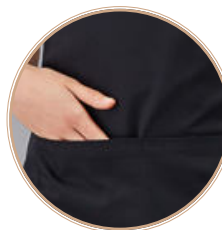

### TAMANHO ÚNICO ONE SIZE FITS ALL

Altura 55 cm x Largura 70 cm

Height 55 cm x Width 70 cm

Ajustável com fivela  
Adjustable with buckle

Bolso frontal  
Front pocket