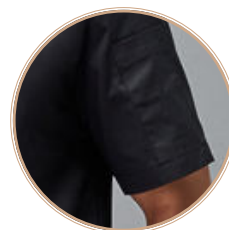

**CORES COLORS**

**C101** 195grs/gsm  
**C125** 170grs/gsm

Bolso manga esquerda  
Left sleeve pocket