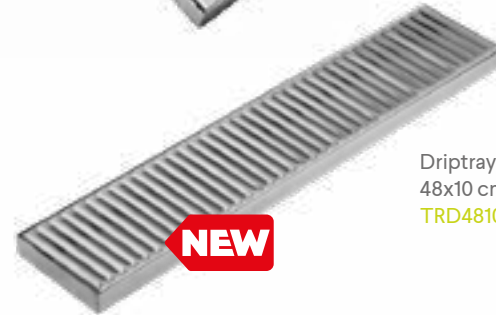

Glass rinser counter top
18x16 cm
KDC0334

Driptray + Glass Rinser
60x18 cm
KDC0460

NEW

Driptray Round
Ø 14 cm
TRD0014

NEW

Driptray
30x15 cm
TRD3015

NEW

Driptray Rectangular
48x10 cm
TRD4810