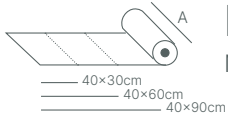

REF 001011019
EAN 8410999011703

A112 x B420 x C70mm.

50 uds/pack
5 packs/caja
6,11 kg/caja
45 cajas/palet

REF 001011020
EAN 8410999011710

MANTELES

MANTEL ROLLO

NOVOTEX

NEGRO