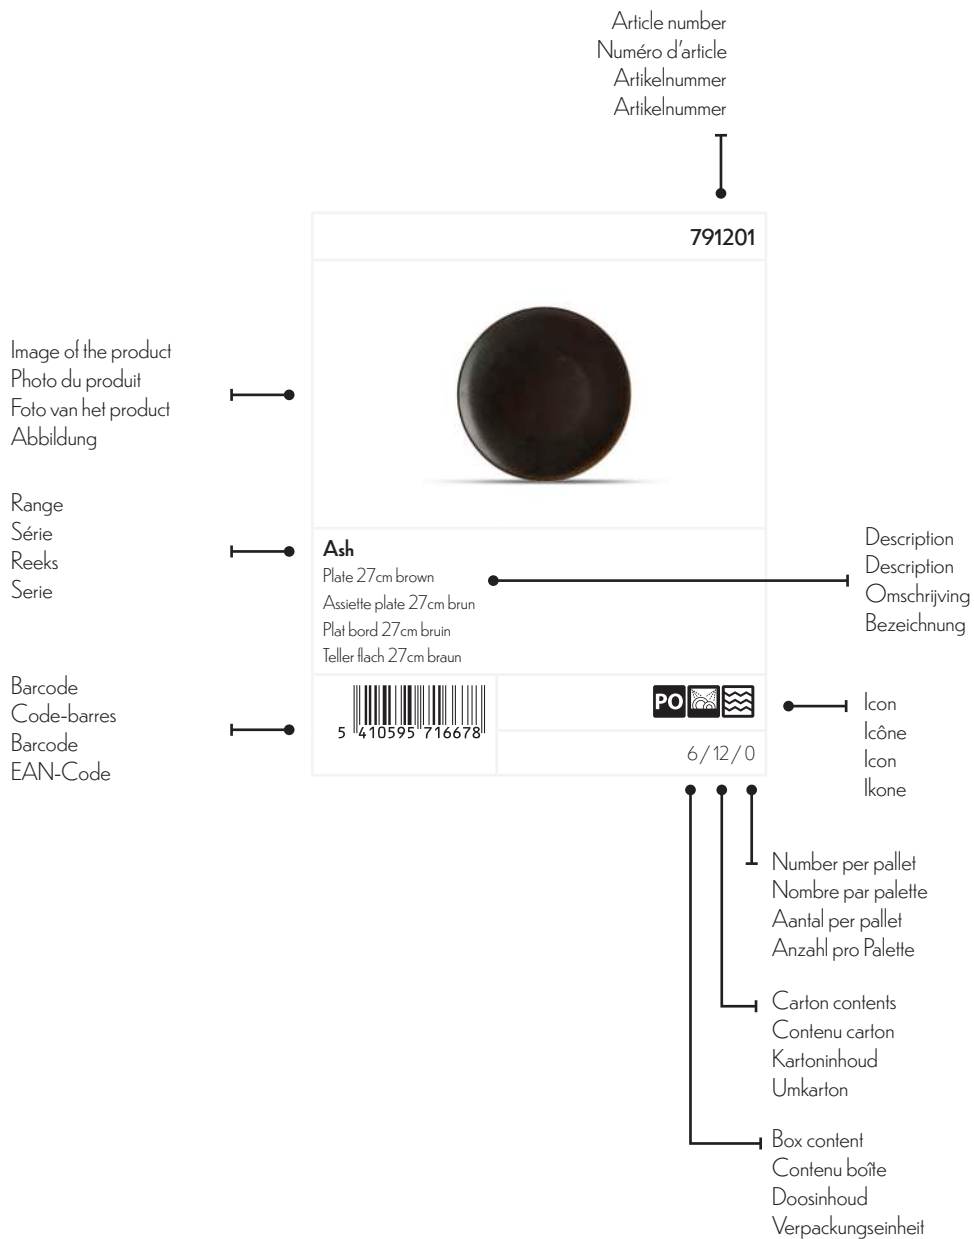

bon**bistro**
COLLECTION 2022

CONTENTS

Aeria	108	Layer	113
Amberes	104	Lova	27
Amberes Antique	103	Match	71
Appetite	78	Minimal	59
Ardo	92	Nosta	61
Ash	45	O-Tea	97
Basic White	76	Onda	64
Black Bar	111	Paladin	112
Brace	111	Pila	17
Buffet	88	Prior	101
Cado	58	Punto	100
Care	74	Roast	94
Carné	110	Sam	96
Carve	110	Scandia	65
Chef	93	Silht	75
Cirro	51	Smoke	116
Cobble	100	Solid	77
Collect	30	Spiral	85
Comet	78	Spirit	100
Crew	100	Square Hotel	75
Diana	97	Taste	85
Distinto	74	Team	66
Dobble	99	Teglia	93
Enzo	75	Torso	101
Eon	67	Truss	94
Eterno	108	Vague	14
Flavor	81	Victor	101
Forno	25	Walking Dinner	108
Galaxi	85	Wander	8
Galore	91	Wave	112
Gusto	70	Whirl	11
Hazy	56	Wire-ware	94
Hotel	106		