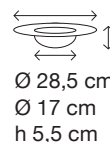

Item L PHO019NB006285

Pasta Bowl

Pasta Bowl

Assiette à pâte

Size/Dimensioni/Taille

Pack/Imballo/Emballage