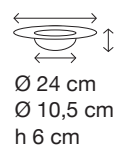

Item L DER034OR006240

Pasta Bowl

Pasta Bowl

Assiette à pâte

Size/Dimensioni/Taille

Pack/Imballo/Emballage