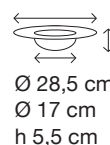

Item L PHO019MA006285

Pasta Bowl

Pasta Bowl

Assiette à pâte

Size/Dimensioni/Taille

Pack/Imballo/Emballage