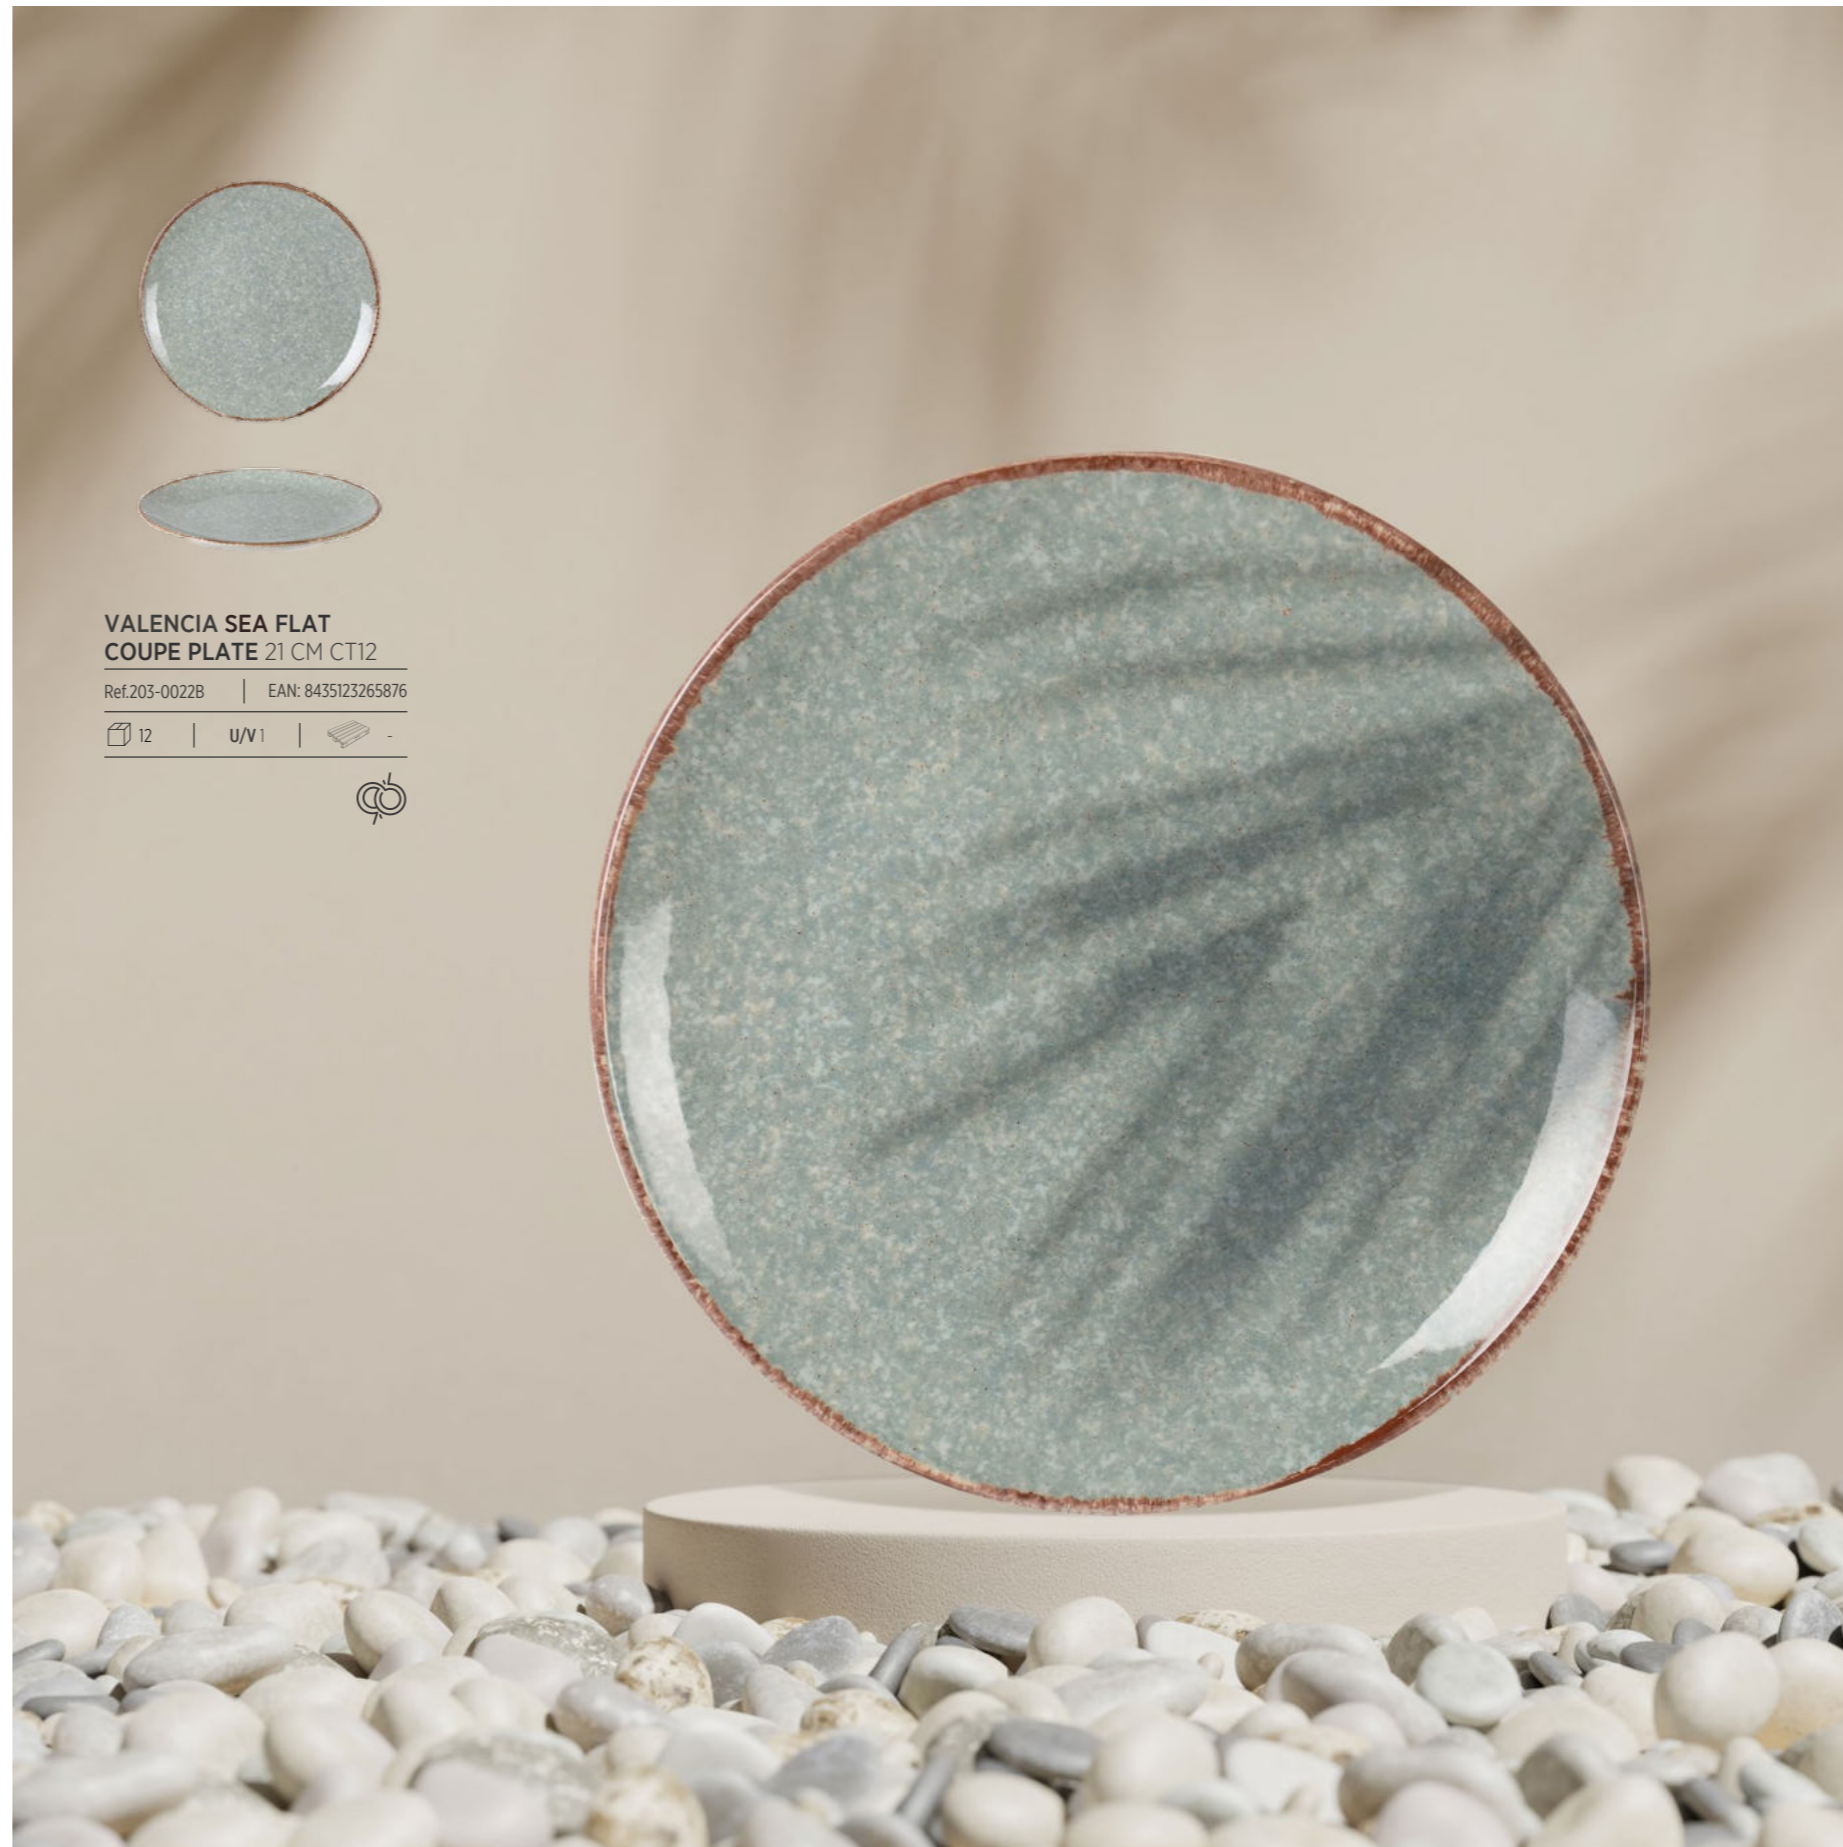

Ref. 203-0025B | EAN: 8435123265906

6 | U/V1 | -