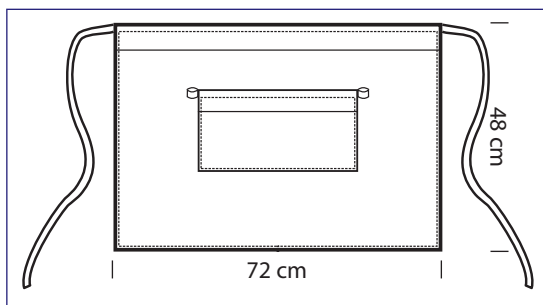

# LEONIDA COLOURS

cm 72 x 48 - ONE SIZE

**085916**  
**LEONIDA**  
100% polyester  
220 gr/m<sup>2</sup>  
NATURAL + CUIOIO

**085977**  
**LEONIDA**  
100% cotton  
220 gr/m<sup>2</sup>  
JEANS + CUIOIO

**085941**  
**LEONIDA**  
100% cotton  
220 gr/m<sup>2</sup>  
BLACK JEANS +  
NERO