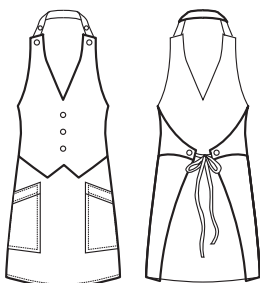

# Grembiuli pelle & ecopelle

*Aprons and leather-faux leather*

**BRISTOL**

↔ cm 72  
↕ cm 90

**MILFORD**

↔ cm 70  
↕ cm 94

**DAKOTA**

↔ cm 71  
↕ cm 90