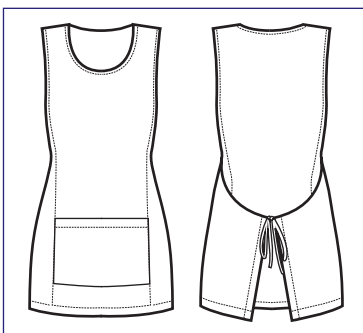

013041
PAPEETE
100% cotton
220 gr/m²
BLACK JEANS