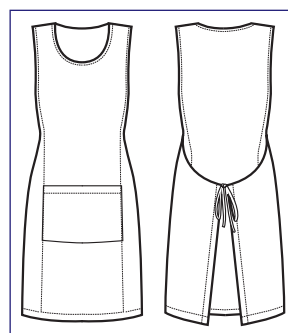

PAPEETE LONG COLOURS
ONE SIZE

013577
PAPEETE LONG
100% cotton
220 gr/m²
JEANS

013541
PAPEETE LONG
100% cotton
220 gr/m²
BLACK JEANS