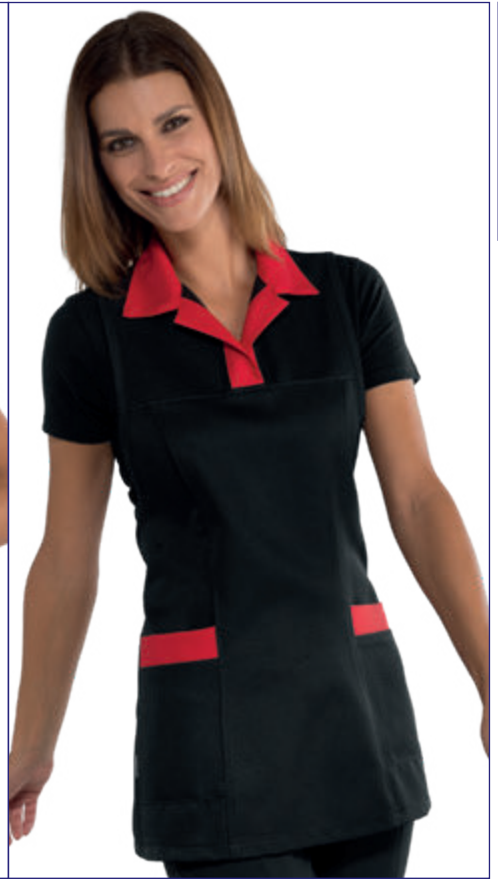

**013316**  
**TRINIDAD**  
100% polyester  
220 gr/m<sup>2</sup>  
NATURAL

**013300**  
**TRINIDAD**  
100% polyester - 220 gr/m<sup>2</sup>  
BIANCO

**013301**  
**TRINIDAD**  
100% polyester - 220 gr/m<sup>2</sup>  
NERO