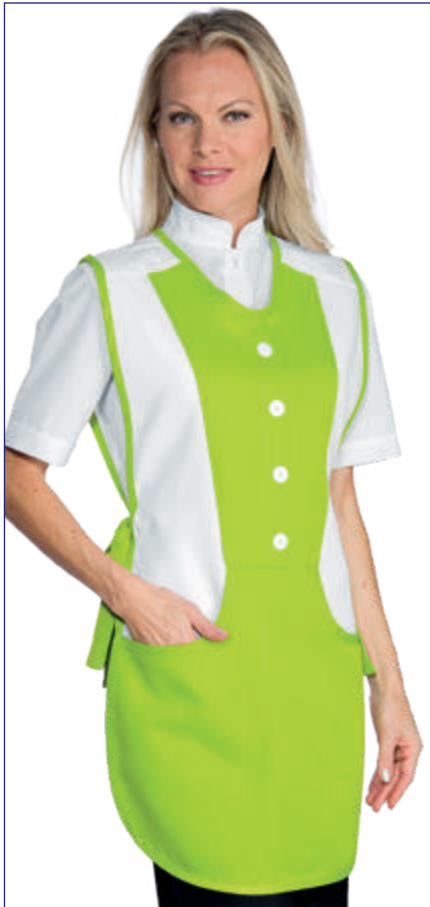

010318
KINGSTON
100% polyester
170 gr/m²
LIVERPOOL

010326 KINGSTON
100% polyester - 220 gr/m²
MELA