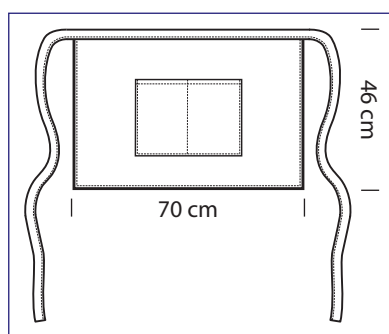

**085601**  
65% pol.  
35% cot.  
195 gr/m<sup>2</sup>  
NERO

**085612**  
65% pol.  
35% cot.  
195 gr/m<sup>2</sup>  
GRIGIO

**086801**  
**CRETA**  
65% polyester  
35% cotton  
195 gr/m<sup>2</sup>  
cm 70 x 46  
NERO