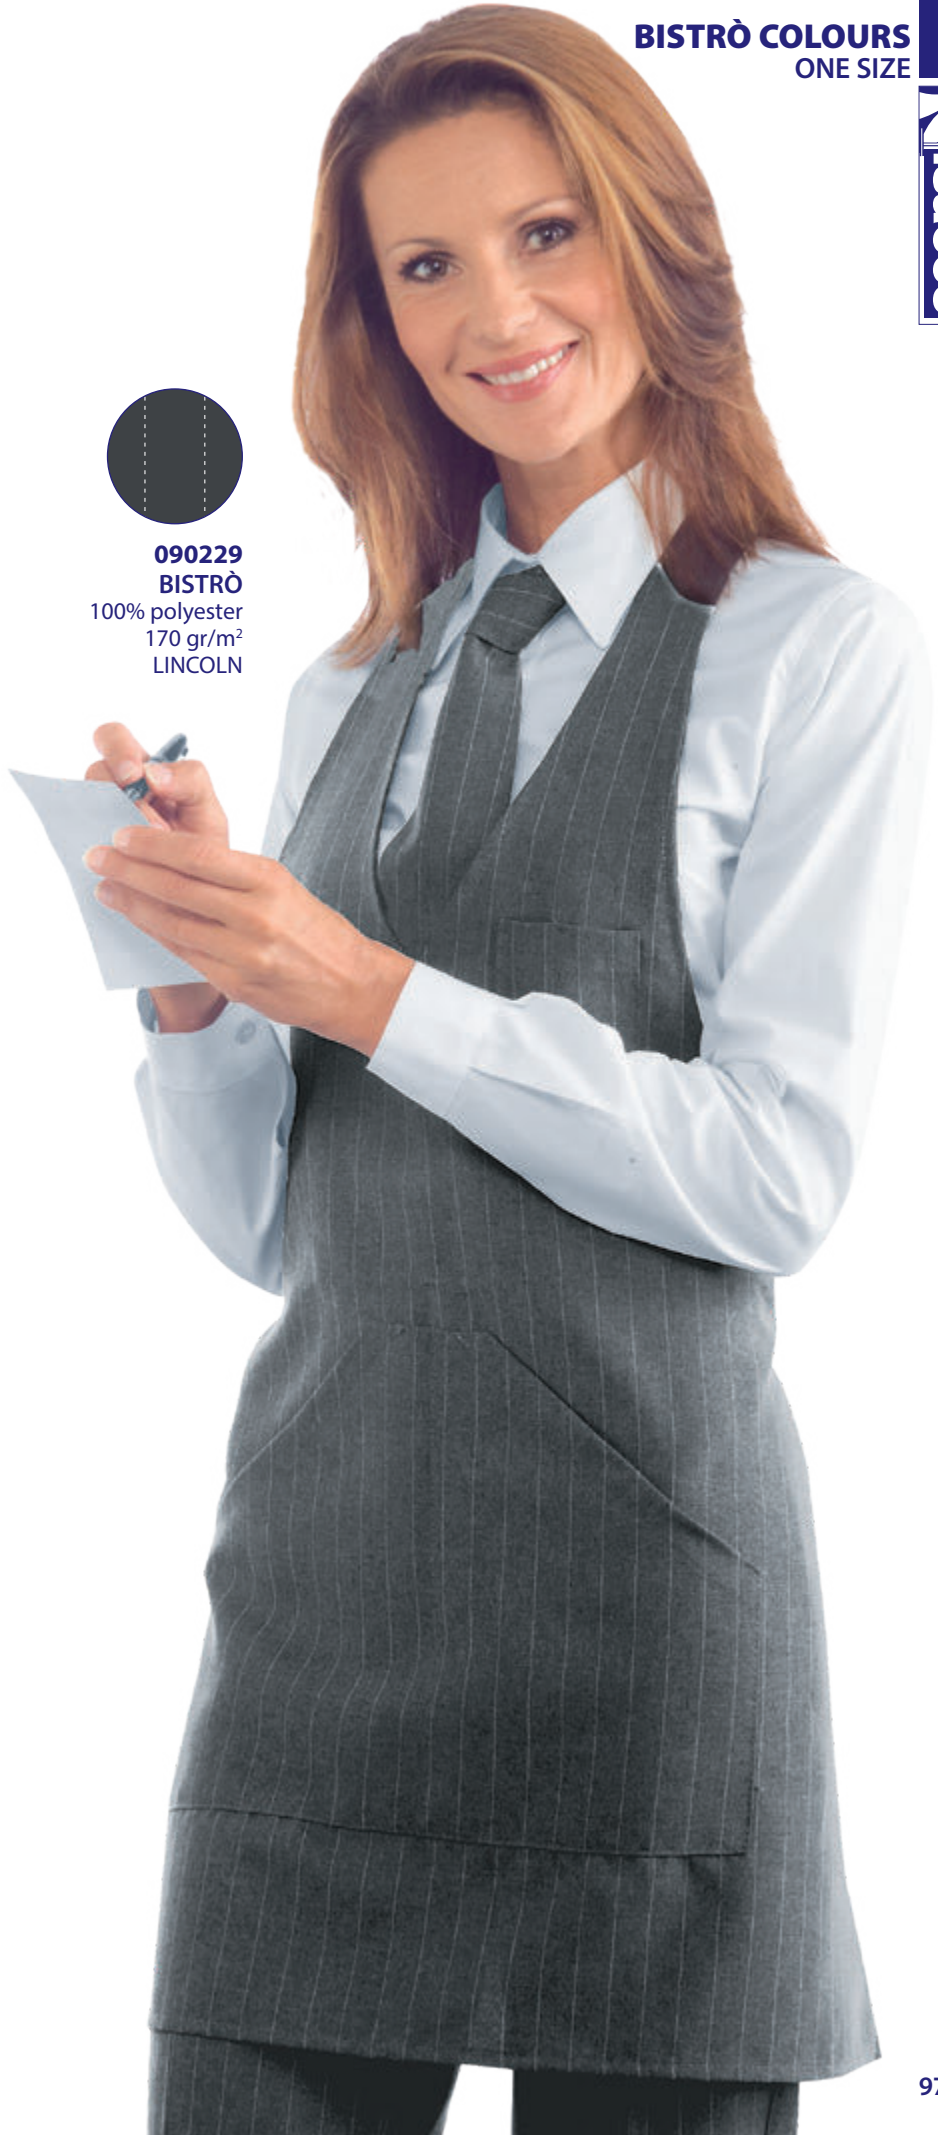

090229
BISTRÒ

100% polyester
170 gr/m²
LINCOLN