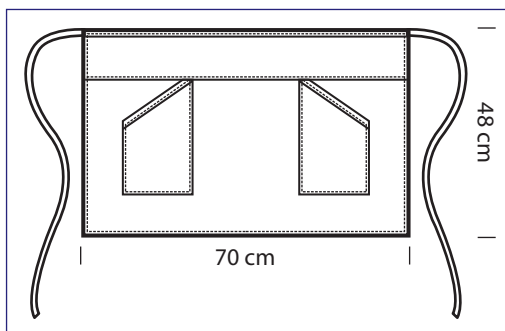

# BALLANTYNE COLOURS

cm 70 x 48 - ONE SIZE

**085501**  
100% pol.  
220 gr/m<sup>2</sup>  
NERO

**085502**  
100% pol.  
220 gr/m<sup>2</sup>  
BLU

**085503**  
**BALLANTYNE**  
100% polyester  
220 gr/m<sup>2</sup>  
BORDEAUX