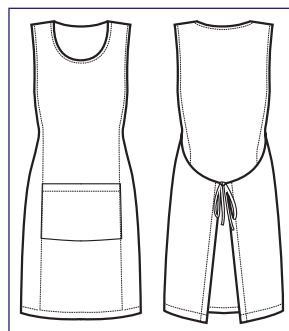

SUPER DRY
IL TESSUTO ANTIMACCHIA
CHE RESPIRA
*THE ANTISTAIN FABRIC
THAT BREATHES*