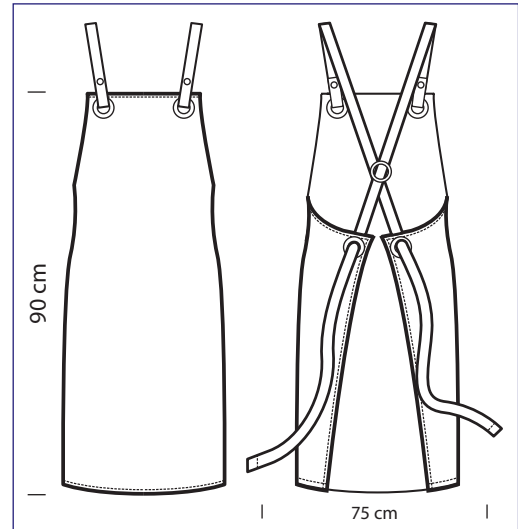

**091080**  
**PETTORINA CERATO RING**  
15% polyester  
85% pvc  
cm 75 x 90  
BIANCO

**091010**  
**PETTORINA**  
cm 70 x 90  
AZZURRO

**091014**  
**PETTORINA**  
cm 70 x 90  
GIALLO

**091001**  
**PETTORINA**  
cm 70 x 90  
NERO