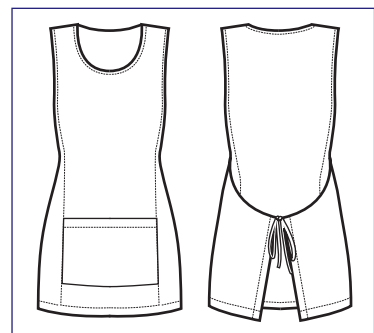

013077
PAPEETE
100% cotton
220 gr/m²
JEANS