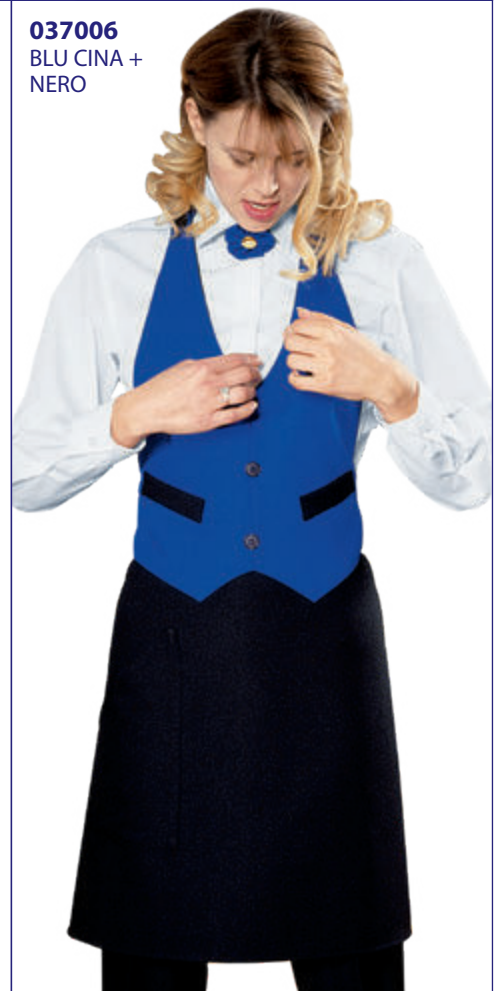

**037011**  
COLORADO +  
NERO

**037007**  
ROSSO + NERO

**037000**  
BIANCO + NERO

**037026**  
MELA + NERO

**037006**  
BLU CINA +  
NERO

**BROOKLYN COLOURS**  
ONE SIZE

**087692**  
**BROOKLYN**  
65% polyester  
35% cotton  
195 gr/m<sup>2</sup>  
MAORI 92