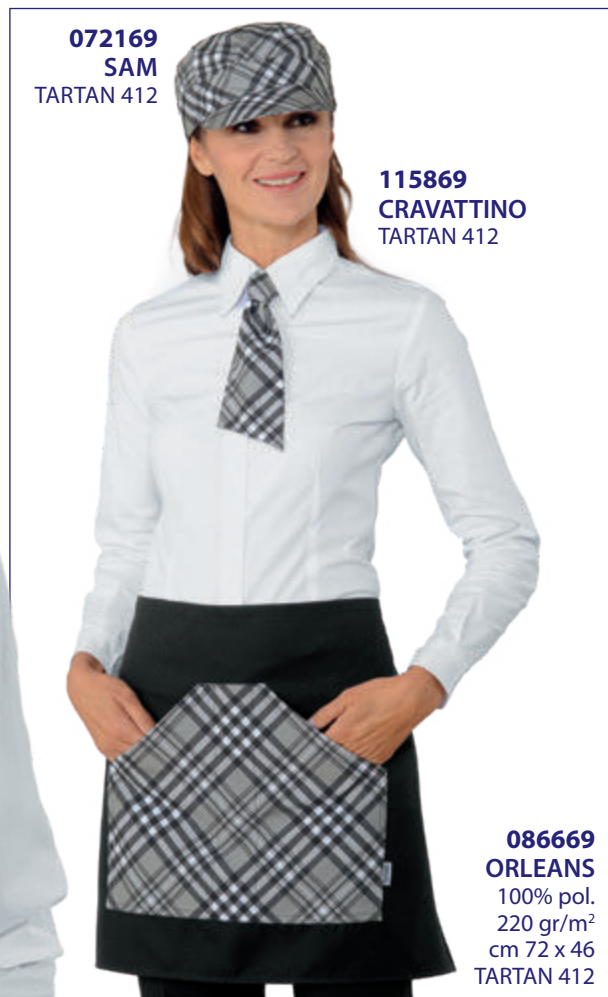

**104169
PAPILLON**
TARTAN 412

**072169
SAM**
TARTAN 412

**115869
CRAVATTINO**
TARTAN 412

**087769
LOLLIPOP**
100% pol.
220 gr/m²
TARTAN 412