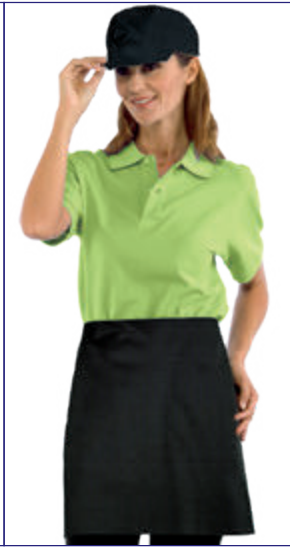

086200
65% pol. • 35% cot.
195 gr/m²
NERO