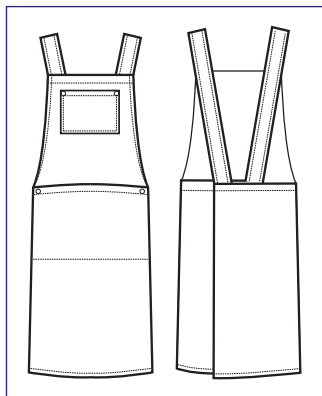

**Tessuto / Fabric**  
**VENGÉ**

**010515  
NAGANO**  
100% polyester  
190 gr/m<sup>2</sup>  
CORDA

**Tessuto / Fabric  
CORDA**

**010500**  
**NAGANO**  
100% cotton  
210 gr/m<sup>2</sup>  
BIANCO

**010501  
NAGANO**  
65% polyester  
35% cotton  
195 gr/m<sup>2</sup>  
NERO