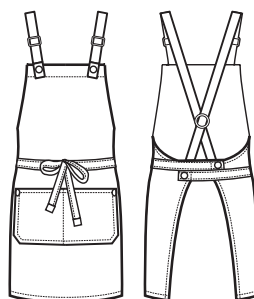

↔ cm 72
↕ cm 90

MILFORD

↔ cm 70
↕ cm 94

DAKOTA

↔ cm 71
↕ cm 90

MEXICO

↔ cm 70
↕ cm 88

↔ cm 70
↕ cm 72

↔ cm 70
↕ cm 88

↔ cm 70
↕ cm 72

↔ cm 70
↕ cm 90

↔ cm 70
↕ cm 71

↔ cm 70
↕ cm 57

↔ cm 66
↕ cm 67

↔ cm 64
↕ cm 67

↔ cm 96
↕ cm 101

↔ cm 96
↕ cm 76

↔ cm 96
↕ cm 101