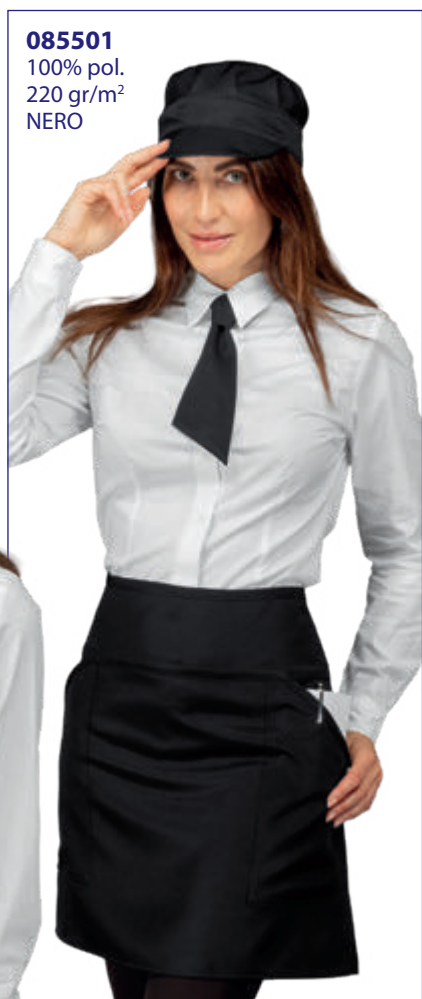

085502
100% pol.
220 gr/m²
BLU

BALLANTYNE COLOURS

cm 70 x 48 - ONE SIZE

085501
100% pol.
220 gr/m²
NERO