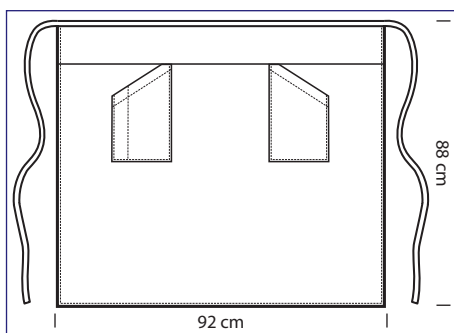

# VERSAILLES SENZA SPACCO COLOURS

cm 92 x 88 - ONE SIZE

**114301**  
100% pol.  
220 gr/m<sup>2</sup>  
NERO

**114300**  
100% pol.  
220 gr/m<sup>2</sup>  
BIANCO

**114318**  
VERSAILLES  
SENZA SPACCO  
100% polyester  
170 gr/m<sup>2</sup>  
LIVERPOOL