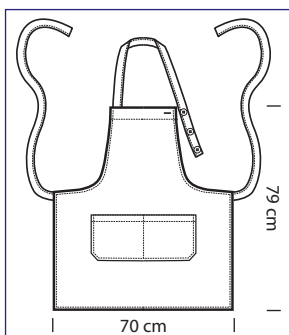

087403
RODI
65% polyester
35% cotton
195 gr/m²
BORDEAUX

087477
RODI
100% cotton
220 gr/m²
JEANS