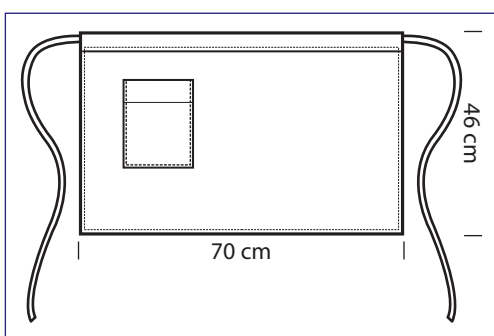

GREMBIULE VITA COLOURS cm 70 x 46
CON TASCA - With pocket - Mit Tasche - Avec poche - Con bolsillo