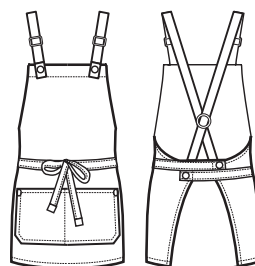

**MEXICO
SHORT**