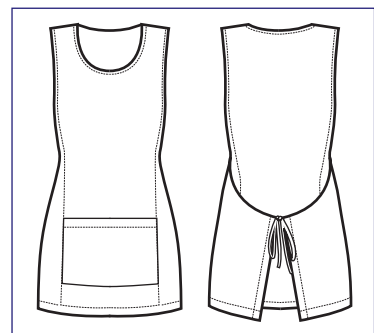

PAPEETE COLOURS
ONE SIZE

NEW

013003
PAPEETE
65% polyester
35% cotton
160 gr/m²
RIGA BORDEAUX