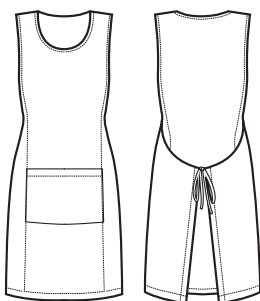

**PAPEETE  
LONG**

↑↓ cm 85

**PAPEETE**

↑↓ cm 72,5

**PONCHO A V**

↑↓ cm 85,5

**BOLERO**

**DARLINGTON**