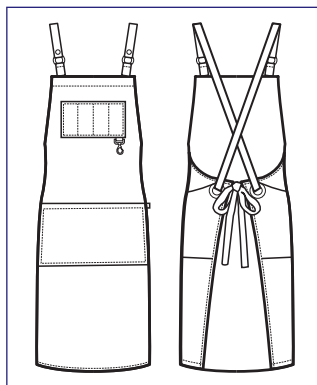

**088985**  
**BRISTOL**  
100% polyester  
220 gr/m<sup>2</sup>  
MORO + CUOIO

**088911**  
**BRISTOL**  
100% polyester  
220 gr/m<sup>2</sup>  
NERO + CUOIO

**088901**  
**BRISTOL**  
100% polyester  
220 gr/m<sup>2</sup>  
NERO + NERO