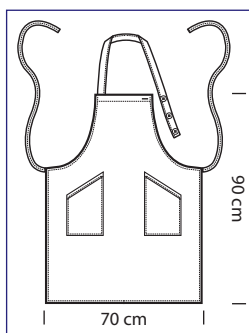

CHAMPAGNE UNISEX COLOURS

100% polyester - 220 gr/m² - ONE SIZE