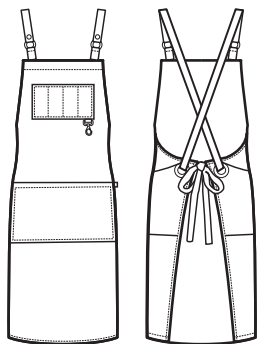

# Grembiuli pelle & ecopelle

*Aprons and leather-faux leather*

**BRISTOL**

↔ cm 72  
↕ cm 90

**MILFORD**

↔ cm 70  
↕ cm 94

**DAKOTA**

↔ cm 71  
↕ cm 90