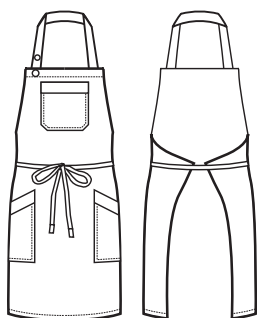

↔ cm 72
↕ cm 90

MILFORD

↔ cm 70
↕ cm 94

DAKOTA

↔ cm 71
↕ cm 90

↔ cm 70
↕ cm 88

↔ cm 70
↕ cm 72

OREGON

↔ cm 70
↕ cm 88

↔ cm 70
↕ cm 72

↔ cm 70
↕ cm 90

↔ cm 70
↕ cm 71

↔ cm 70
↕ cm 57

↔ cm 66
↕ cm 67

↔ cm 64
↕ cm 67

↔ cm 96
↕ cm 101

↔ cm 96
↕ cm 76

↔ cm 96
↕ cm 101