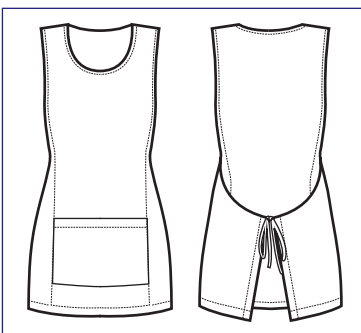

**013221
PAPEETE**
100% polyester
220 gr/m²
SMOKE