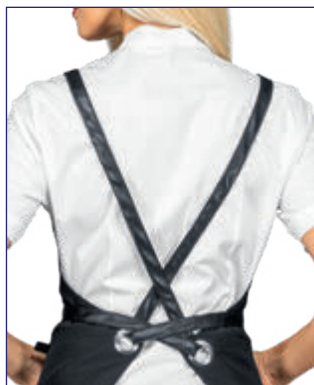

088901
BRISTOL
100% polyester
220 gr/m²
NERO + NERO