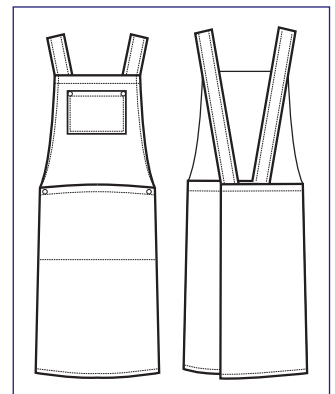

**Tessuto / Fabric**  
**VENGÉ**

**010515  
NAGANO**  
100% polyester  
190 gr/m<sup>2</sup>  
CORDA

**Tessuto / Fabric  
CORDA**

**010500**  
**NAGANO**  
100% cotton  
210 gr/m<sup>2</sup>  
BIANCO

**010501  
NAGANO**  
65% polyester  
35% cotton  
195 gr/m<sup>2</sup>  
NERO