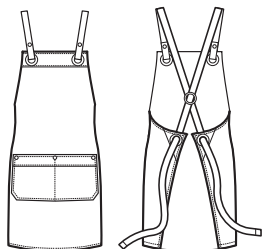

# Grembiuli pelle & ecopelle

*Aprons and leather-faux leather*

**BRISTOL**

↔ cm 72  
↕ cm 90

**MILFORD**

↔ cm 70  
↕ cm 94

**DAKOTA**

↔ cm 71  
↕ cm 90