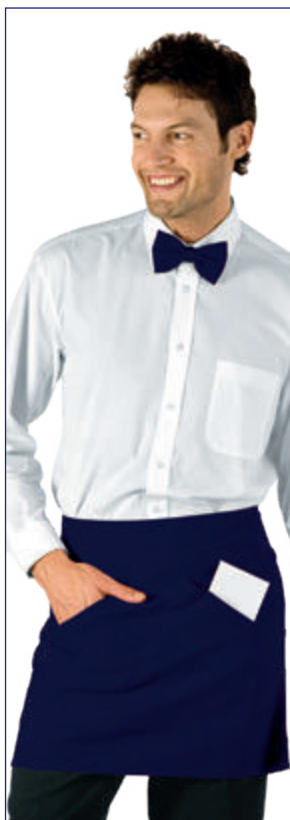

086602
ORLEANS
100% polyester
220 gr/m²
cm 72 x 46
BLU