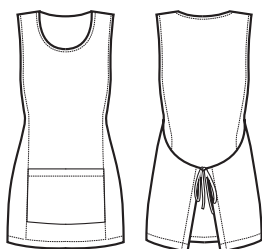

**PAPEETE  
LONG**

↑↓ cm 85

**PAPEETE**

↑↓ cm 72,5

**PONCHO A V**

↑↓ cm 85,5

**BOLERO**

**DARLINGTON**