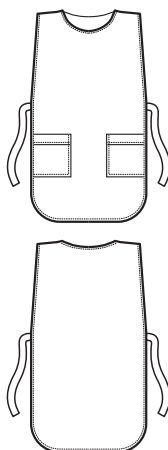

**PAPEETE  
LONG**

↑↓ cm 85

**PAPEETE**

↑↓ cm 72,5

**PONCHO A V**

↑↓ cm 85,5

**BOLERO**

**DARLINGTON**

**BROOKLYN**

↔ cm 70  
↑↓ cm 65

**LOLLIPOP**

↔ cm 70  
↑↓ cm 64

**PONCHO**

↑↓ cm 86

**GREMBIULE  
VITA**

↔ cm 70  
↑↓ cm 46

**VERSAILLES  
CON SPACCO**

↔ cm 92  
↕ cm 88

**VERSAILLES  
SENZA SPACCO**

↔ cm 92  
↕ cm 88

**GREMBIULE  
DOC**

↔ cm 100  
↕ cm 90

**GREMBIULE  
FRANCESE**

↔ cm 100  
↕ cm 90