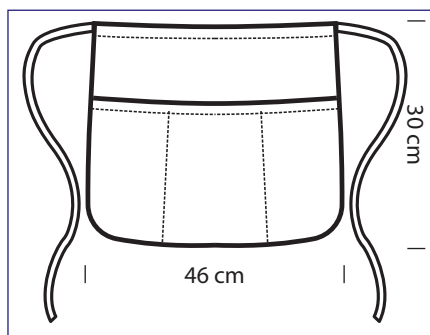

**086711**  
COLORADO

**086707**  
ROSSO

**086713**  
ALBICOCCA

**086714**  
SOLE

**086703**  
PUB  
100% polyester  
220 gr/m<sup>2</sup>  
BORDEAUX

**GREMBIULE VITA COLOURS** cm 70 x 46  
 CON TASCA - With pocket - Mit Tasche - Avec poche - Con bolsillo