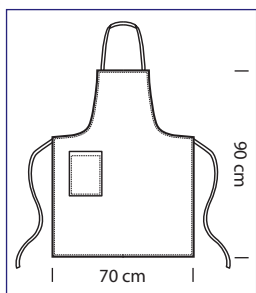

087000
GREMBIULE
CON PETTORINA
100% cotton
210 gr/m²
cm 70 x 90
BIANCO

087000S
PETTORINA
SENZA TASCA
WITHOUT POCKET
100% cotton
210 gr/m²
cm 70 x 90
BIANCO

087000E
GREMBIULE CON
PETTORINA ECO
100% cotton
190 gr/m²
cm 70 x 90
BIANCO

087999
GREMBIULE
BIG PETTORINA
100% cotton
210 gr/m²
cm 96 x 105
BIANCO

087991
GREMBIULE
BIG PETTORINA
65% polyester
35% cotton
195 gr/m²
cm 96 x 105
NERO