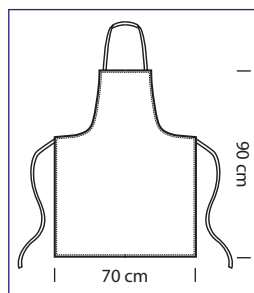

087000S
PETTORINA
SENZA TASCA
WITHOUT POCKET
100% cotton
210 gr/m²
cm 70 x 90
BIANCO