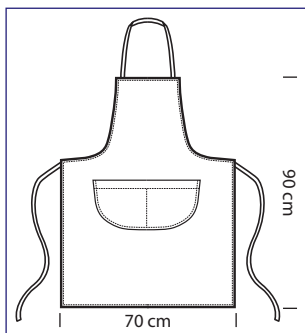

PETTORINA COLOURS

cm 70 x 90 - ONE SIZE