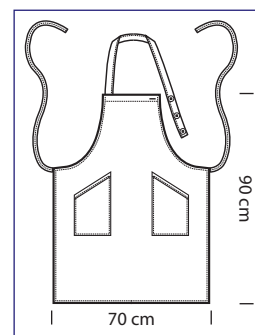

CHAMPAGNE UNISEX COLOURS
100% polyester - 220 gr/m² - ONE SIZE