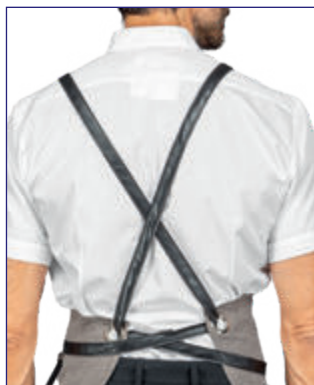

**088912**  
**BRISTOL**  
100% polyester  
220 gr/m<sup>2</sup>  
GRIGIO + NERO

**088977**  
**BRISTOL**  
100% cotton  
220 gr/m<sup>2</sup>  
JEANS + CUOIO

**088941**  
**BRISTOL**  
100% cotton  
220 gr/m<sup>2</sup>  
BLACK JEANS +  
CUOIO