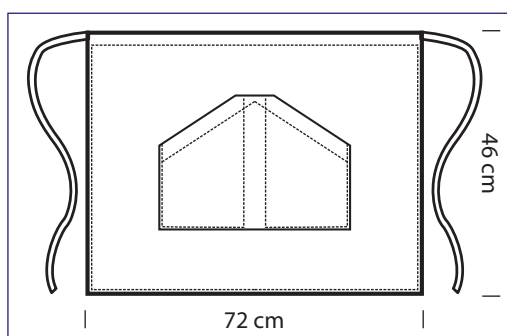

# ORLEANS COLOURS

cm 72 x 46 - ONE SIZE

**086618 ORLEANS**  
100% polyester - 170 gr/m<sup>2</sup>  
LIVERPOOL

**086683 ORLEANS**  
100% polyester - 170 gr/m<sup>2</sup>  
OPORTO

**086608 ORLEANS**  
100% polyester  
220 gr/m<sup>2</sup>  
cm 72 x 46  
GESSATO