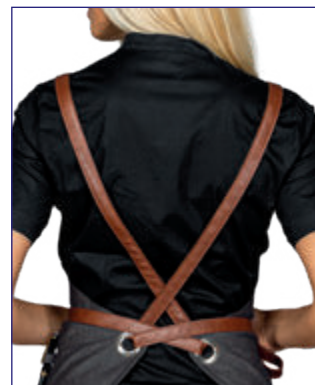

**088912**  
**BRISTOL**  
100% polyester  
220 gr/m<sup>2</sup>  
GRIGIO + NERO

**088977**  
**BRISTOL**  
100% cotton  
220 gr/m<sup>2</sup>  
JEANS + CUOIO

**088941**  
**BRISTOL**  
100% cotton  
220 gr/m<sup>2</sup>  
BLACK JEANS +  
CUOIO