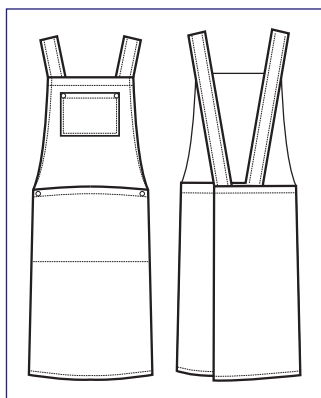

**Tessuto / Fabric**  
**VENGÉ**

**010515  
NAGANO**  
100% polyester  
190 gr/m<sup>2</sup>  
CORDA

**Tessuto / Fabric  
CORDA**

**010500**  
**NAGANO**  
100% cotton  
210 gr/m<sup>2</sup>  
BIANCO

**010501  
NAGANO**  
65% polyester  
35% cotton  
195 gr/m<sup>2</sup>  
NERO