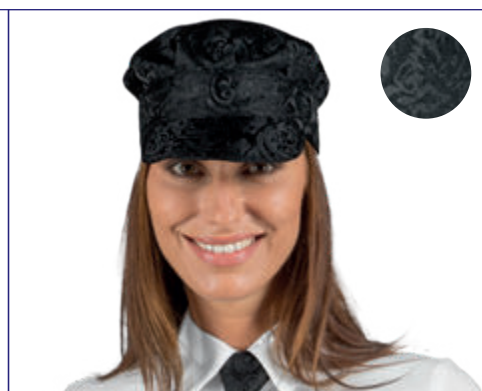

072141
100% polyester
DAMASCO