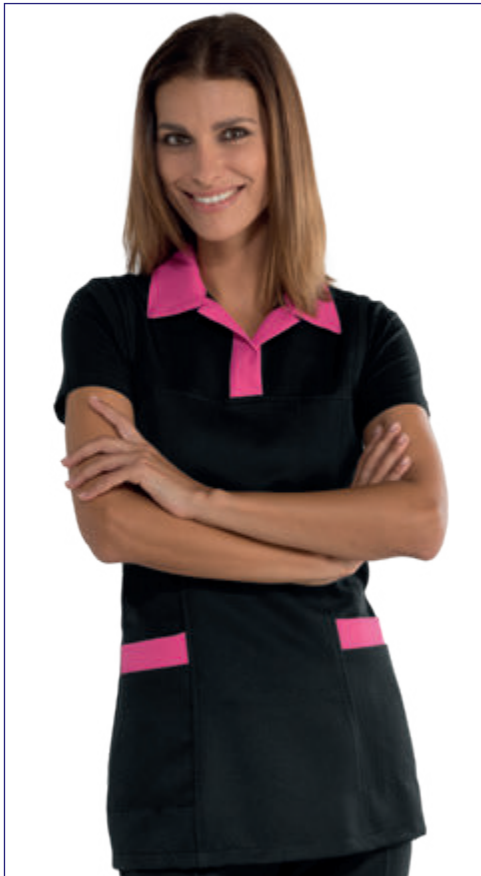

013386
TRINIDAD
100% polyester - 220 gr/m²
NERO + FUXIA