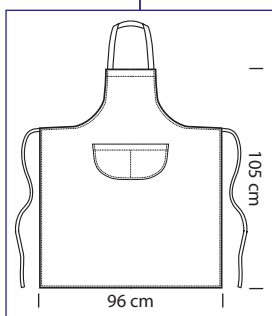

087000E
GREMBIULE CON
PETTORINA ECO
100% cotton
190 gr/m²
cm 70 x 90
BIANCO

087999
GREMBIULE
BIG PETTORINA
100% cotton
210 gr/m²
cm 96 x 105
BIANCO