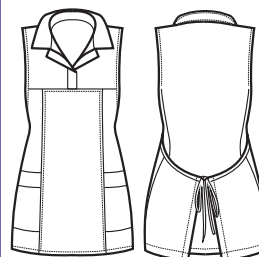

↑↓ cm 95

SAKURA

↑↓ cm 78

↑↓ cm 73

TRINIDAD

↑↓ cm 72

↑↓ cm 84

**PAPEETE
LONG**

↑↓ cm 85

PAPEETE

↑↓ cm 72,5

↑↓ cm 85,5

BOLERO

DARLINGTON

BROOKLYN

↔ cm 70
↑↓ cm 65

LOLLIPOP

↔ cm 70
↑↓ cm 64

↑↓ cm 86

↔ cm 70
↑↓ cm 46

**GREMBIULE
VITA**

↔ cm 70
↑↓ cm 60