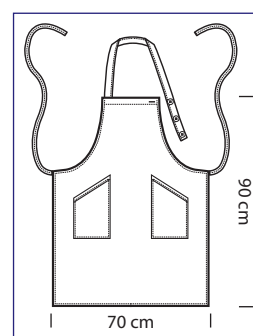

CHAMPAGNE UNISEX COLOURS
ONE SIZE