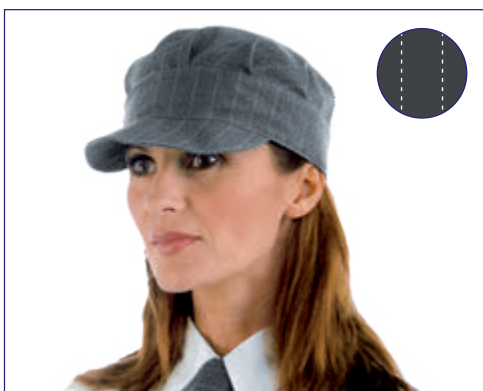

# CAPPELLI CON VISIERA SAM COLOURS

TAGLIA UNICA - One size - Einheitsgrösse - Taille unique - Talla única

**072118**  
100% polyester  
LIVERPOOL

**072183**  
100% polyester  
OPORTO

**072155**  
100% polyester  
BALTIMORA