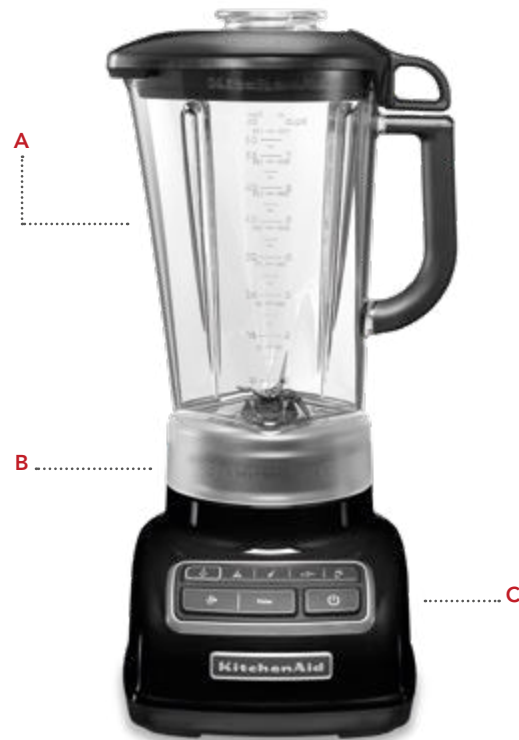

5KSB1585

Diamond Blender
Liquidificadora Diamond
Licuadora Diamond
Μπλέντερ Diamond
Diamond Blender
Блендер Diamond

A Large 1.75 L BPA-free pitcher | Jarro grande de 1,75 L insento de bifenol A | Jarra grande de 1,75 L libre de BPA | Κανάτσα 1,75 L, χωρίς BPA | 1,75 L hacmindeki geniş sürahi; BPA içermez | Большой 1,75 л цельный кувшин из пластика без БФА