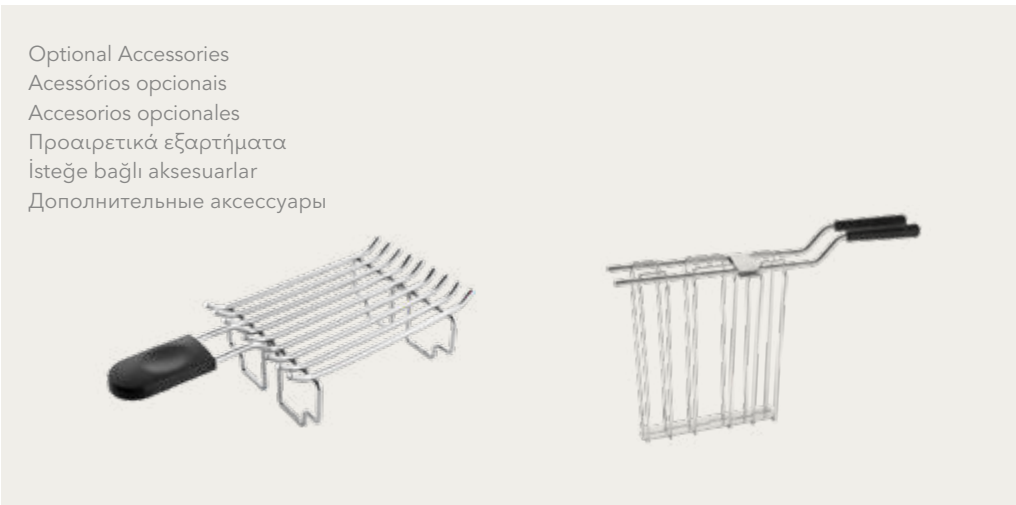

Optional Accessories
Acessórios opcionais
Accesorios opcionales
Προαιρετικά εξαρτήματα
İsteğe bağlı aksesuarlar
Дополнительные аксессуары