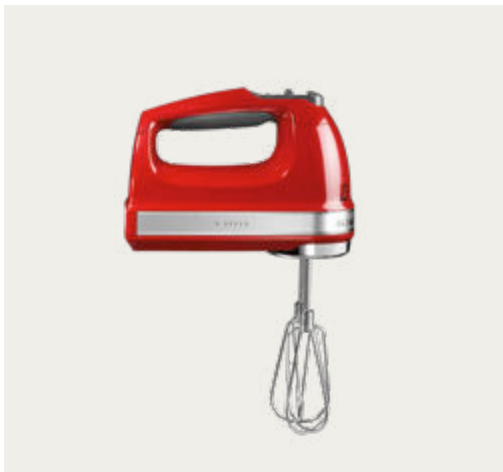

5KHM9212ER