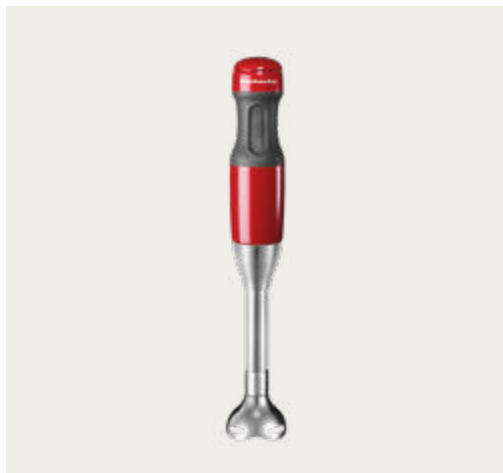

5KHB2571ER