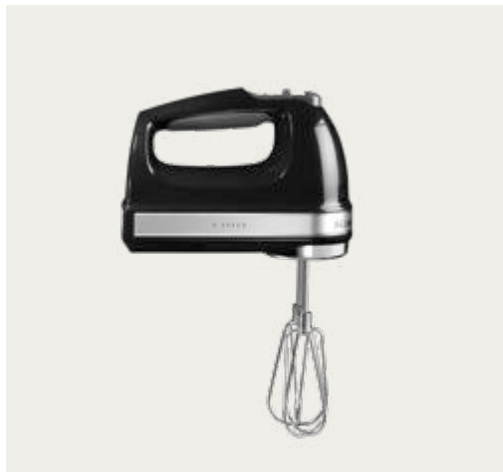

5KHM9212OB