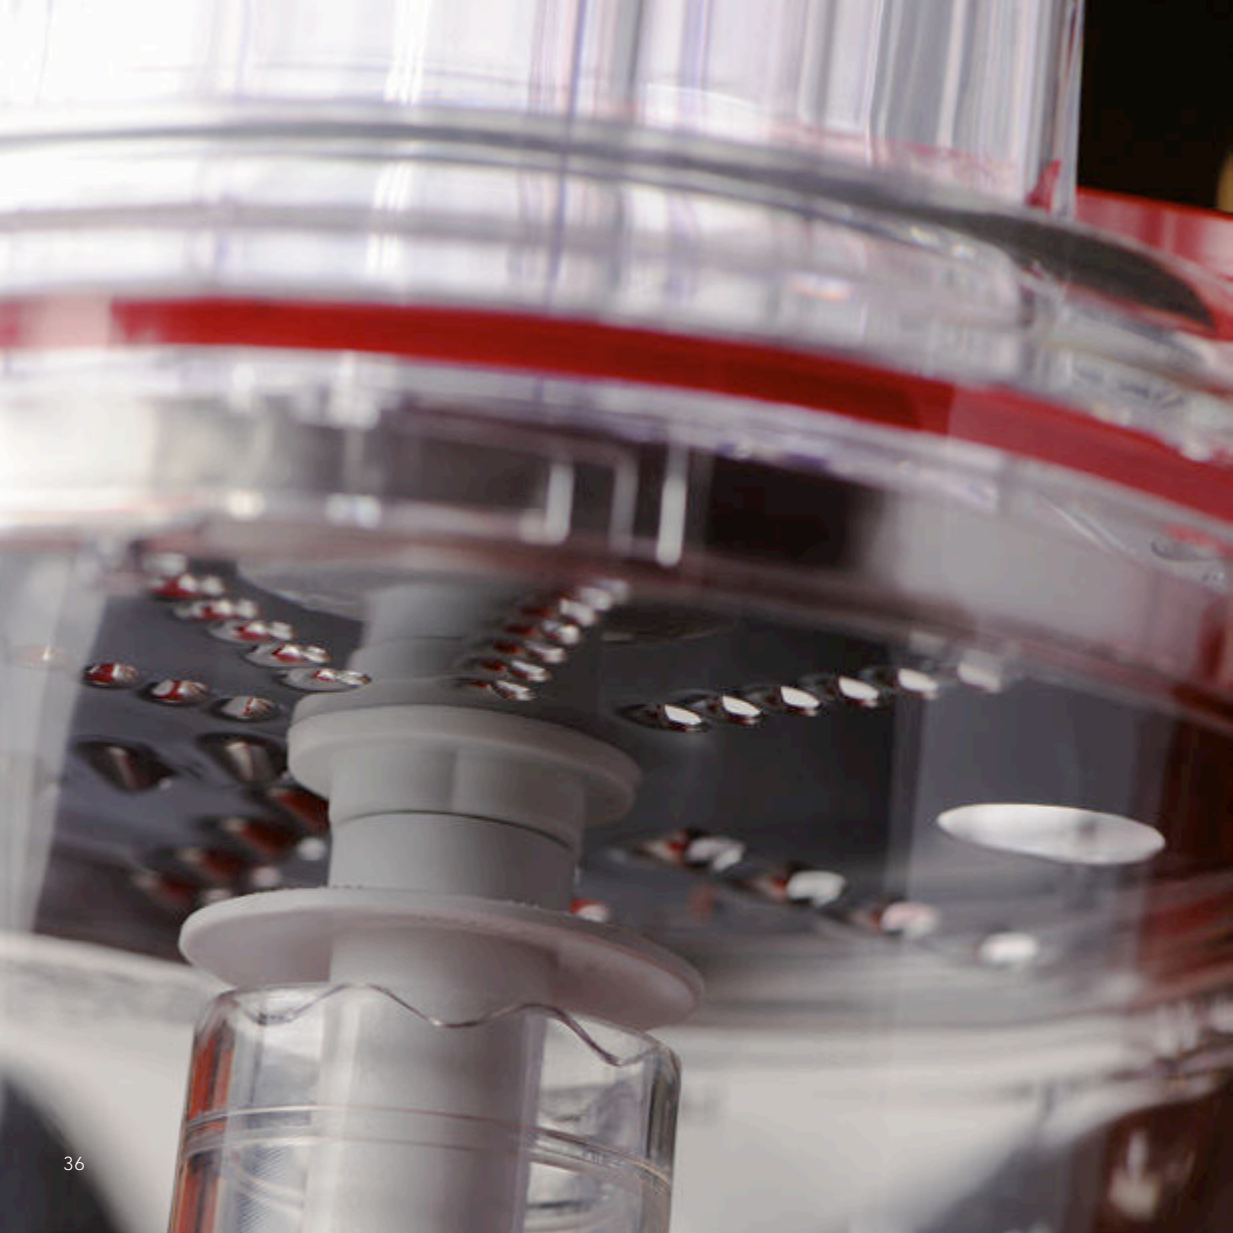

Standard Accessories
Acessórios standard
Accesorios estándar
Βασικά εξαρτήματα
Standart aksesuarlar
Комплектация