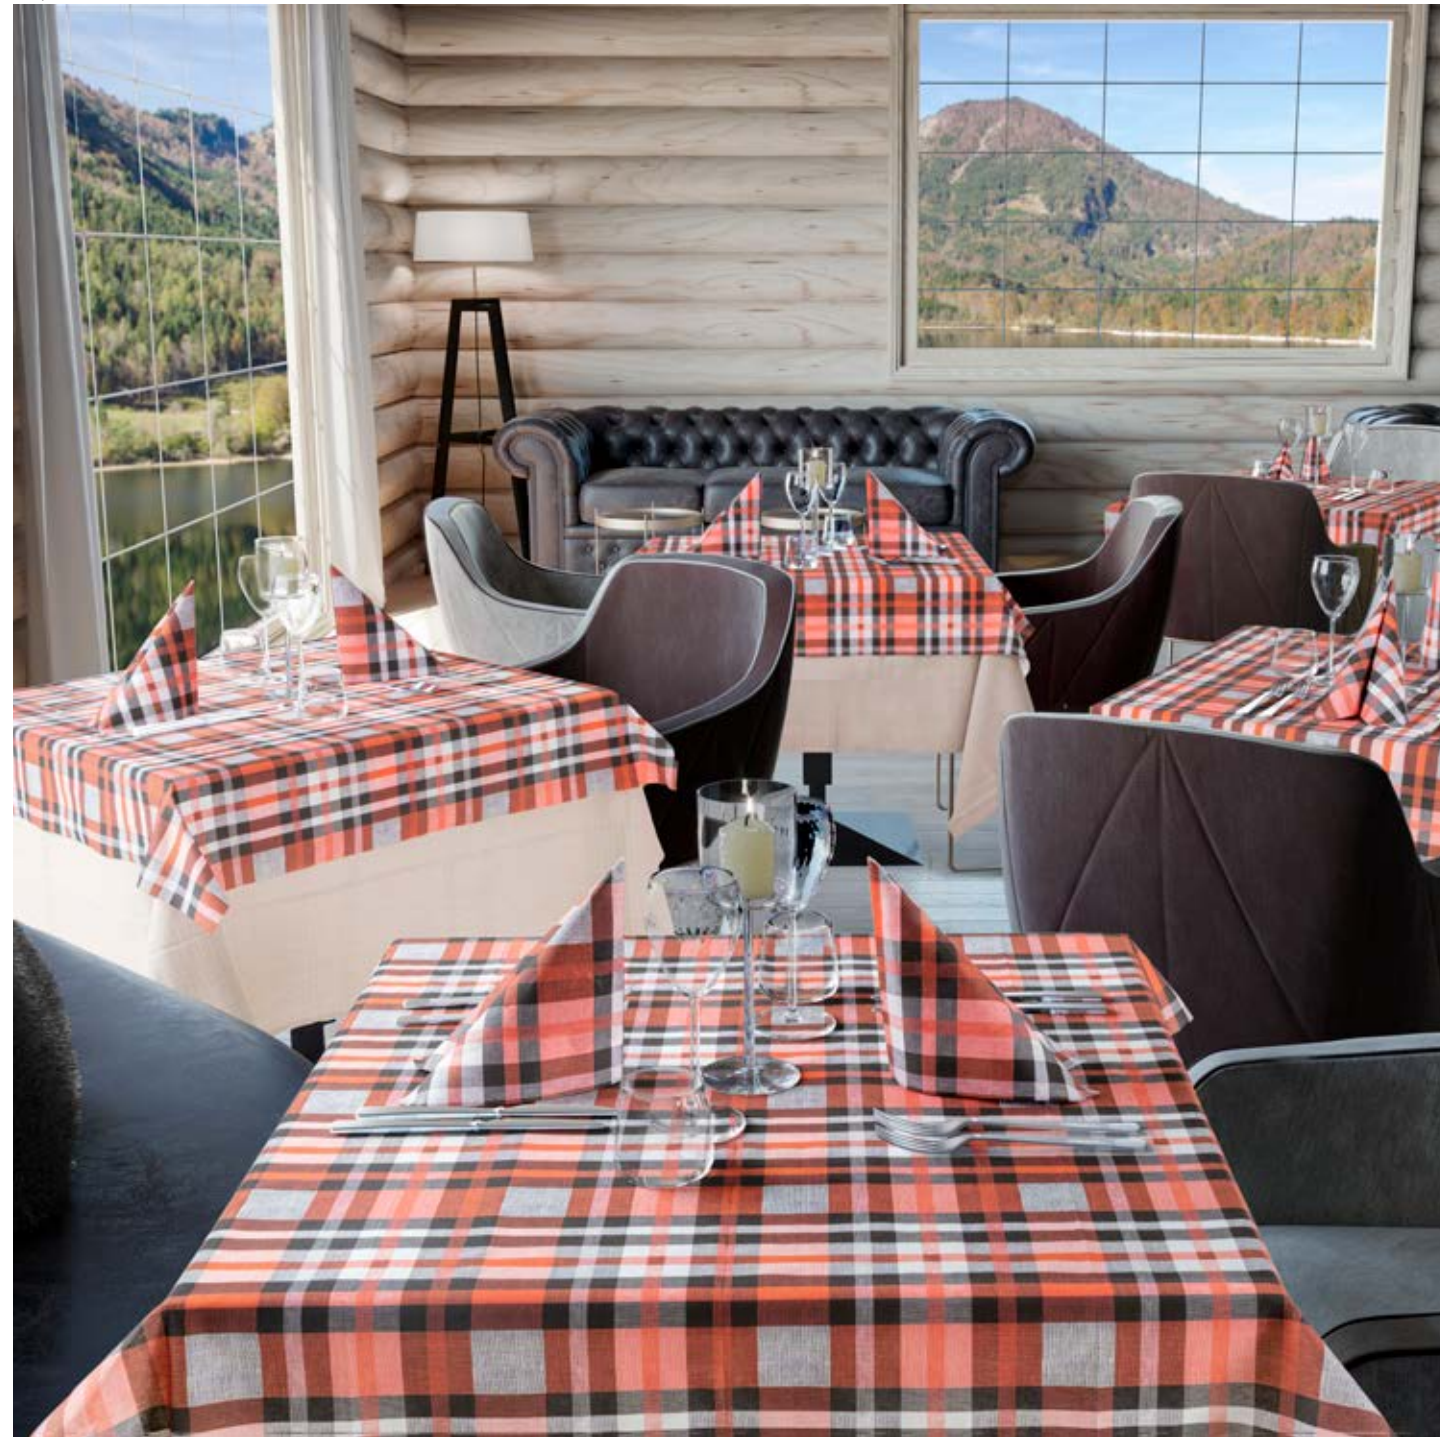

Dublino

Tovagliolo / *Napkin*: DUBLINO cod. 4459107
Coprimacchia / *Table cloth*: DUBLINO cod. 1159107