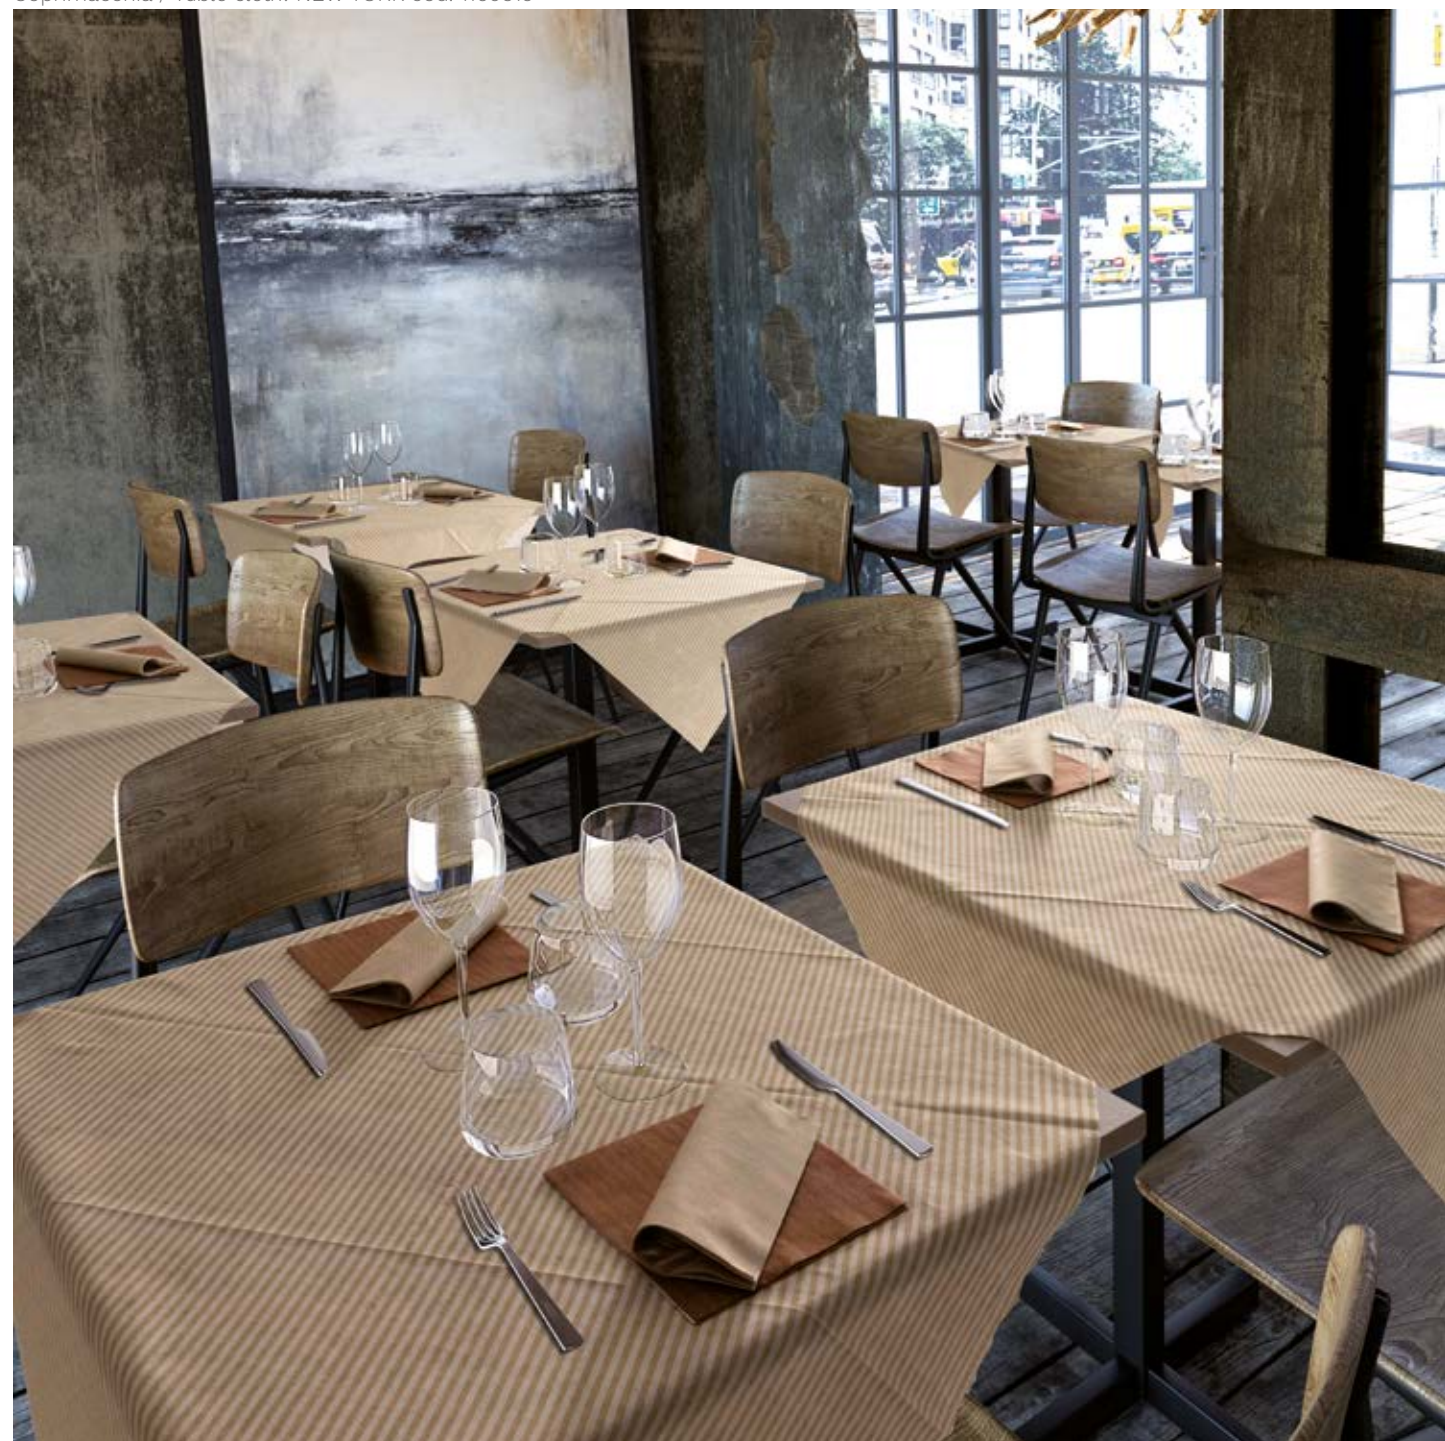

New York

Tovagliolo / Napkin: BASIC cod. 4461617 + OXFORD cod. 4457404
Coprimacchia / Table cloth: NEW YORK cod. 1160519