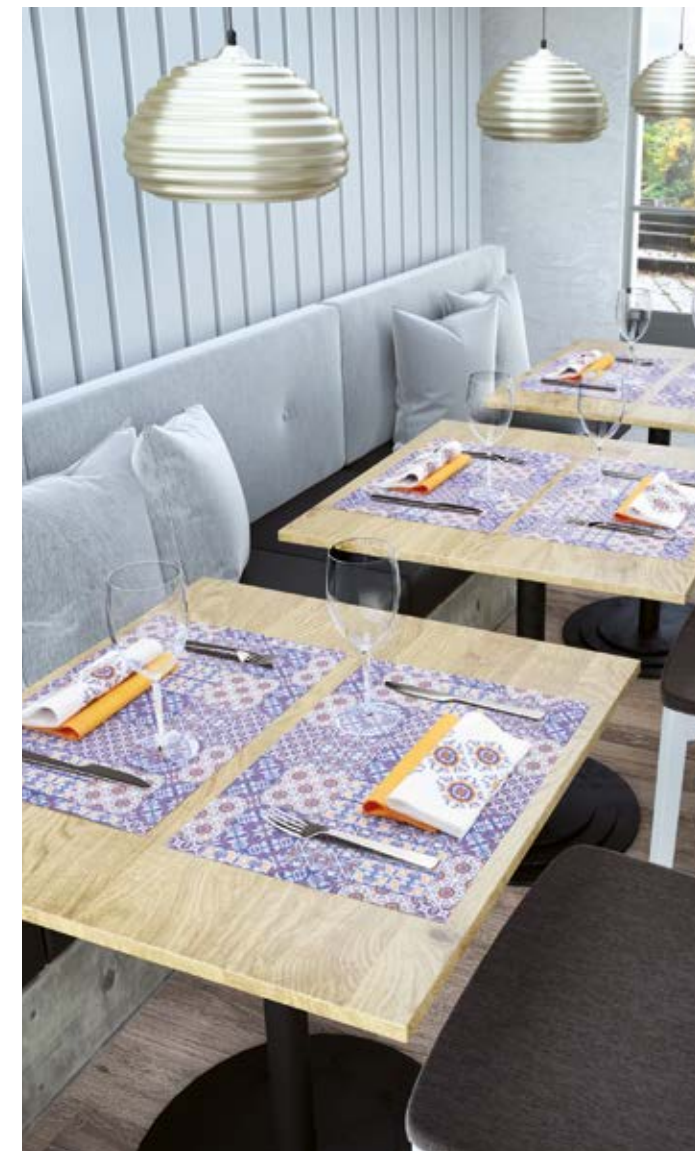

Tovagliolo / Napkin: ISTANBUL cod. 4460700 + BASIC cod. 4461606
Americana / Placemat: ISTANBULI cod. 3560708

Tovagliolo / Napkin: ISTANBUL cod. 4460700
Runner: ISTANBULI cod.2760708