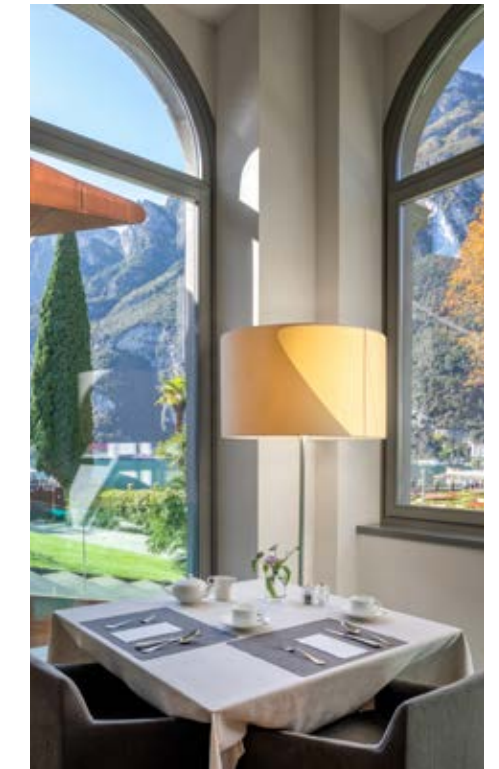

Colazione in hotel // Breakfast at the hotel

Tovagliolo / Napkin: BIANCO 20x40cm cod. 2450000  
Americana / Placemat: OXFORD cod. 3557423

•  
Custom