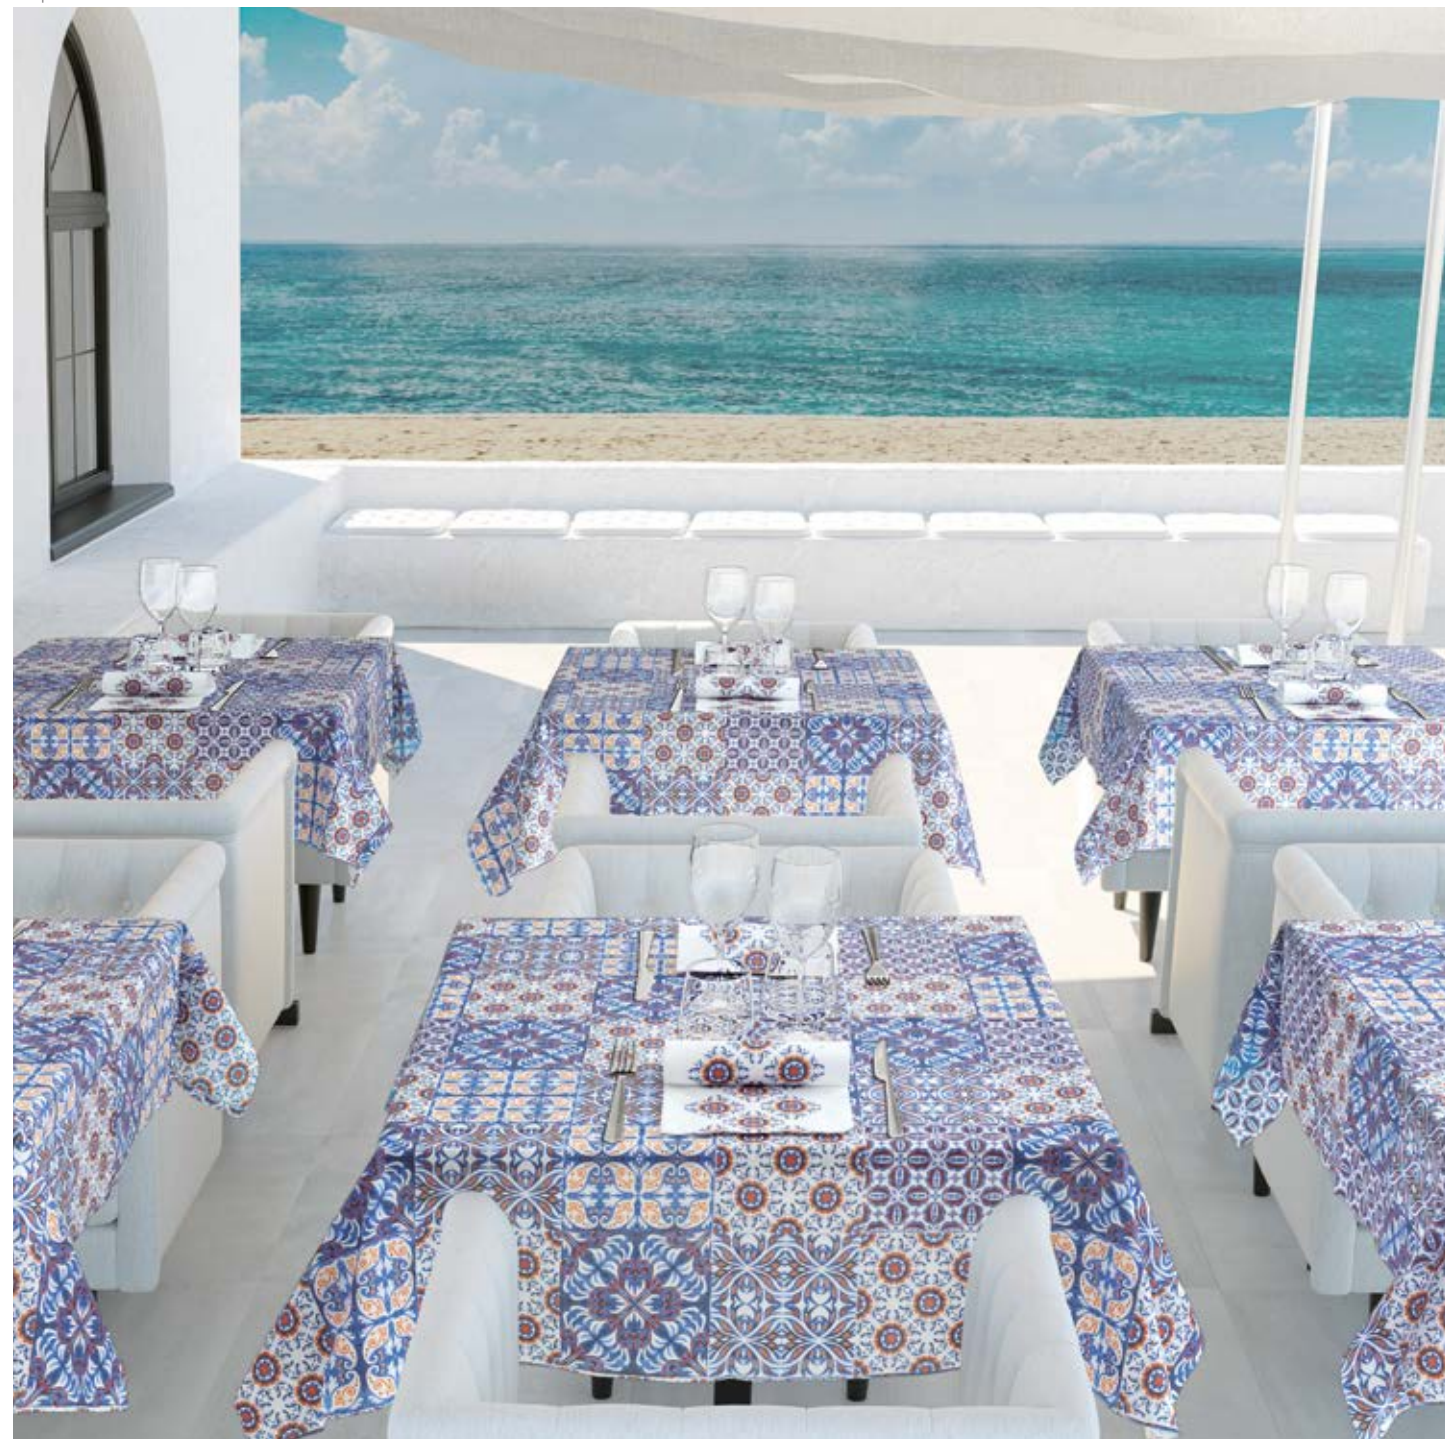

Istanbul

Tovagliolo / Napkin: ISTANBUL cod. 4460700
Coprimacchia / Table cloth: ISTANBULI cod. 1160708