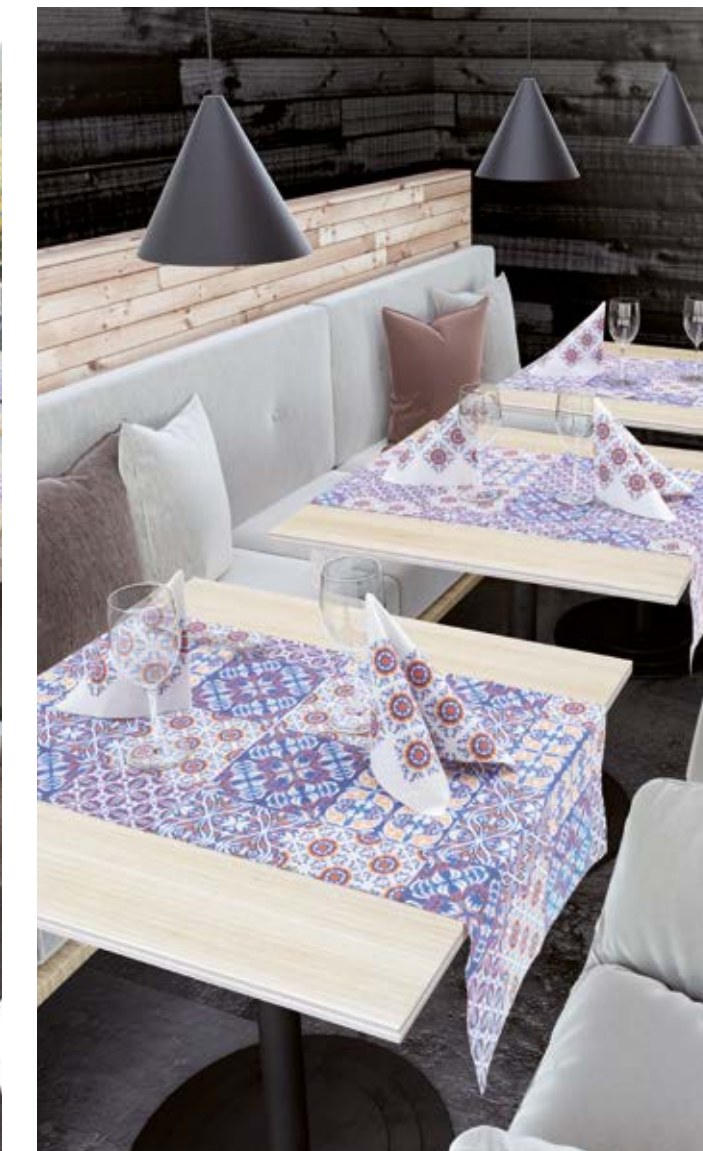

Tovagliolo / Napkin: ISTANBUL cod. 4460700 + BASIC cod. 4461606
Americana / Placemat: ISTANBULI cod. 3560708

Tovagliolo / Napkin: ISTANBUL cod. 4460700
Runner: ISTANBULI cod.2760708