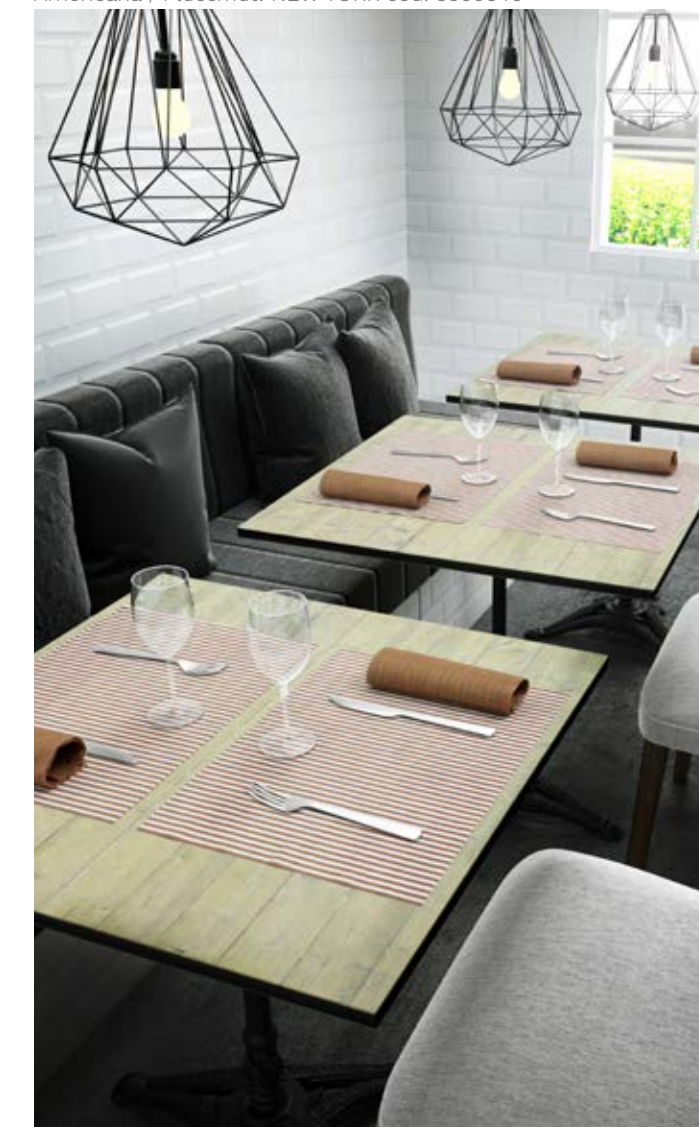

# New York

Tovagliolo / Napkin: BASIC cod. 4461617 + OXFORD cod. 4457404  
 Coprimacchia / Table cloth: NEW YORK cod. 1160519

Tovagliolo / Napkin: BASIC cod. 4461619  
 Runner: NEW YORK cod. 2760511

Tovagliolo / Napkin: OXFORD cod. 4457404  
 Americana / Placemat: NEW YORK cod. 3560546