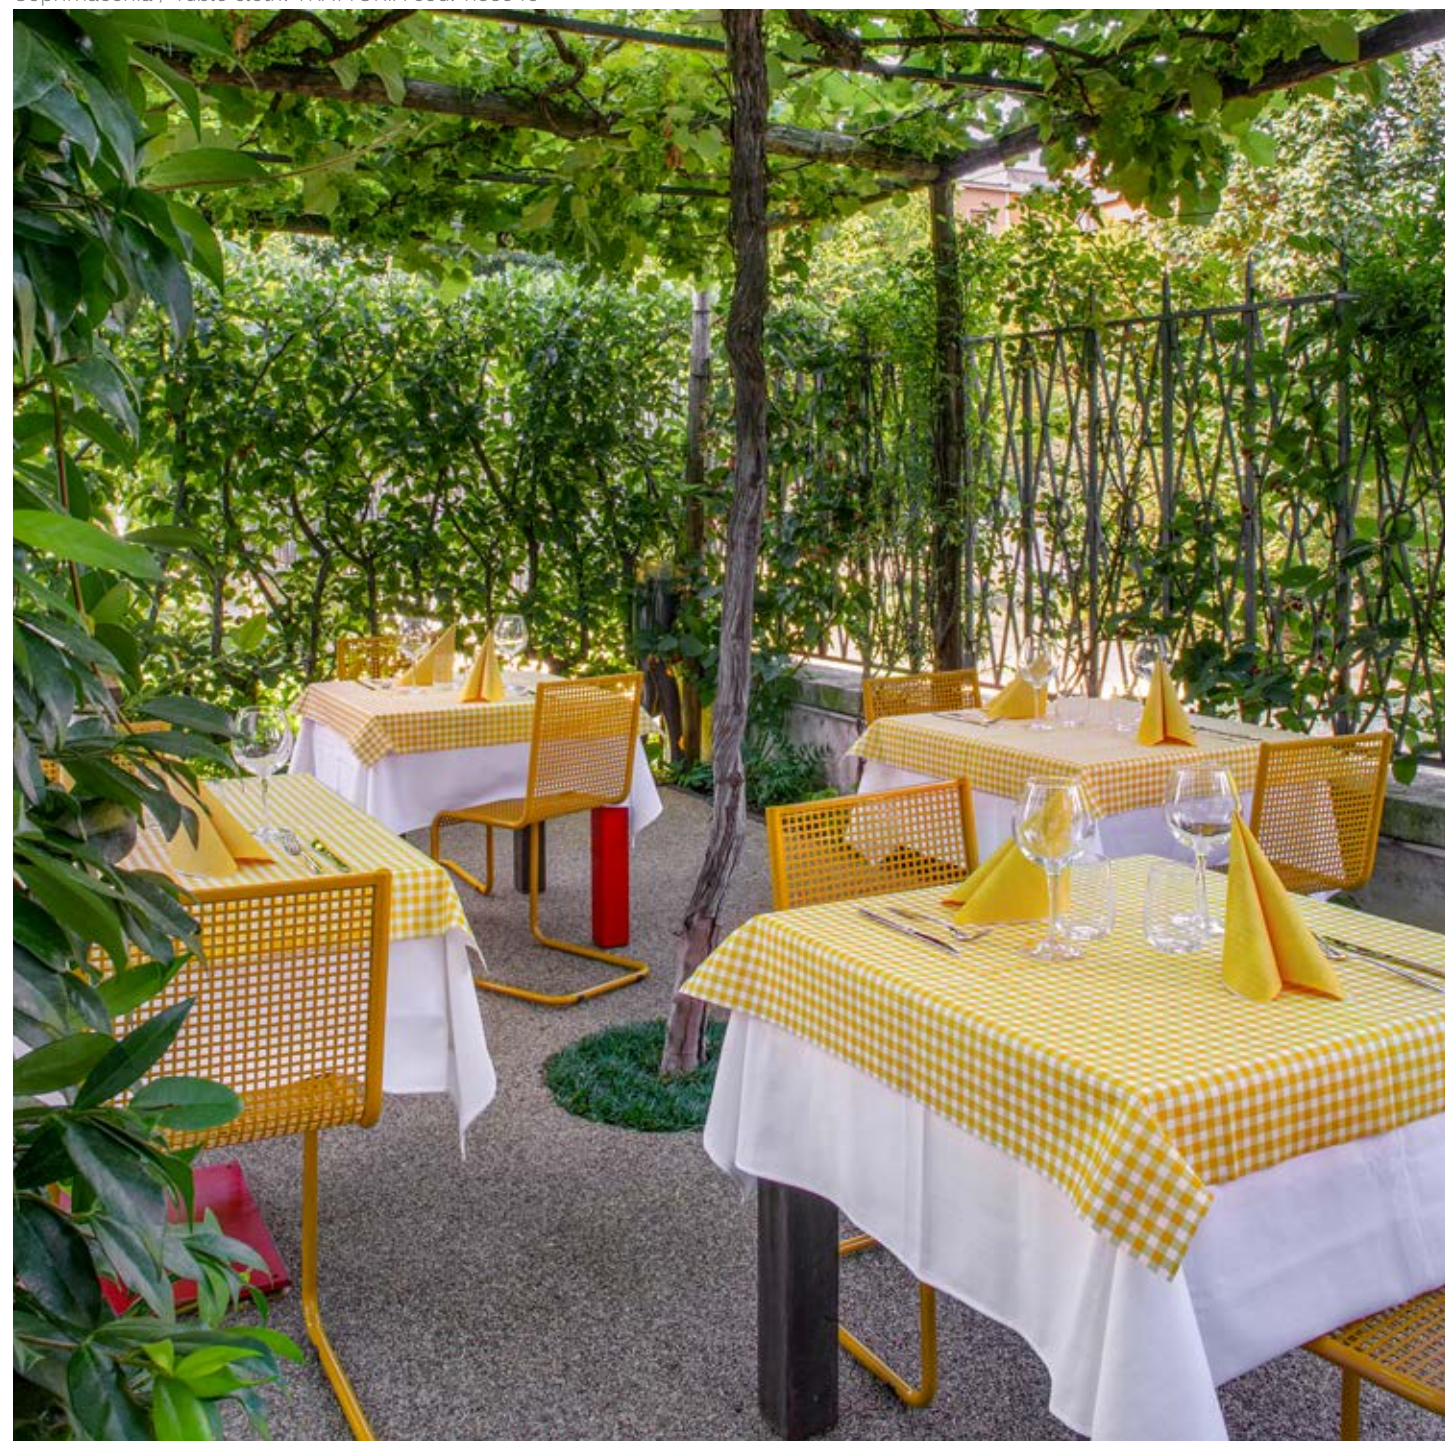

Trattoria

Tovagliolo / Napkin: BASIC cod. 4461649
Coprimacchia / Table cloth: TRATTORIA cod. 1153949