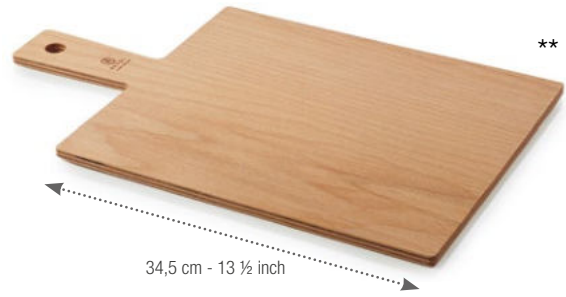

PLANCHE DE PRÉSENTATION
SNACK BOARD

Hêtre - Beech wood / Made in France

655406  3
48 x 20 x 0,5 cm
19 x 7 3/4 x 1/4"

PLANCHE DE PRÉSENTATION
SNACK BOARD

Hêtre - Beech wood / Made in France

655405  3
48 x 30 x 0,9 cm
19 x 11 3/4 x 1/4"