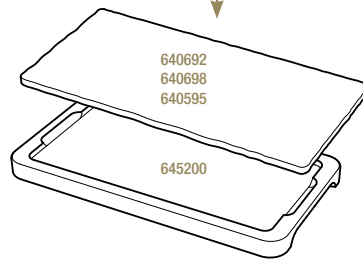

**

PLATEAU POUR PLANCHE 25 X 12 CM
LINER TRAY FOR TRAY 9 3/4 x 4 3/4"

Bambou - Bamboo

645200 6

28,5 x 15 x 1,7 cm
11 1/4 x 6 x 3/4"