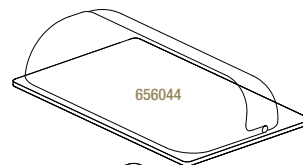

Station froide p. 143 + adaptateur + plat GN 1/1
Mobile chilling station p. 143 + adaptator + GN 1/1 dish

BUFFET