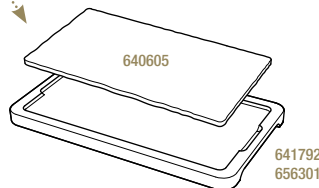

PLANCHE RECTANGULAIRE
RECTANGULAR TRAY

Noir brut - Matt slate style

640602 6
30 x 11 x 0,7 cm
11 3/4 x 4 1/4 x 1/4"

PLATEAU POUR PLANCHE 30 x 11 CM
LINER TRAY FOR TRAY 11 3/4 x 4 1/4"

Acacia - Acacia

649182 3
43 x 14 x 1,5 cm
17 x 5 1/2 x 1/2"

ASSIETTE RECTANGULAIRE
RECTANGULAR PLATE

Noir brut - Matt slate style

641001 6
30 x 20 x 0,7 cm
11 3/4 x 7 3/4 x 1/4"

PLATEAU POUR ASSIETTE 30 x 20 CM
LINER TRAY FOR PLATE 11 3/4 x 7 3/4"

Acacia - Acacia

649181 3
43 x 23 x 1,5 cm
17 x 9 x 1/2"

ASSIETTE RECTANGULAIRE
RECTANGULAR PLATE

Noir brut - Matt slate style

640605 6
30 x 16 x 0,7 cm
11 3/4 x 6 1/4 x 1/4"

PLATEAU POUR ASSIETTE 30 x 16 CM
LINER TRAY FOR PLATE 11 3/4 x 6 1/4"

Bambou - Bamboo

641792 6
34 x 19,5 x 1,5 cm
13 1/2 x 7 3/4 x 1/2"

PLATEAU POUR ASSIETTE 30 x 16 CM
LINER TRAY FOR PLATE 11 3/4 x 6 1/4"

Baubuche

656301 NEW 6
34 x 19,5 x 2 cm
13 1/2 x 7 3/4 x 3/4"

** Ne passe pas au lave-vaisselle / ** No dishwashing