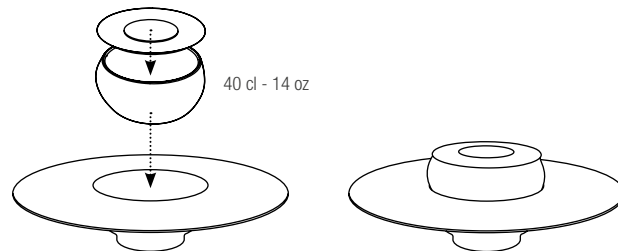

652344  6
Ø 12,6 cm - H. 5,6 cm - 40 cl
Ø 5" - H. 2 ¼" - 14 oz

652343  6
Ø 12,6 cm - H. 5,6 cm - 40 cl
Ø 5" - H. 2 ¼" - 14 oz

652342  6
Ø 12,6 cm - H. 5,6 cm - 40 cl
Ø 5" - H. 2 ¼" - 14 oz

BOL
BOWL

Solar Storm (2)

652356  6
Ø 7,3 cm - H 3,4 cm - 7 cl
Ø 2 ¾" - H.1 ¼" - 2 ½ oz

652358  6
Ø 8,8 cm - H. 4 cm - 12 cl
Ø 3 ½" - H. 1 ½" - 4 ¼ oz

652359  6
Ø 12,6 cm - H. 5,6 cm - 40 cl
Ø 5" - H. 2 ¼" - 14 oz

Combinaison couvercle + bol 40 cl + assiette Sphère p. 51
Combination lid + 40 cl - 14 oz bowl + Sphère plate p. 51