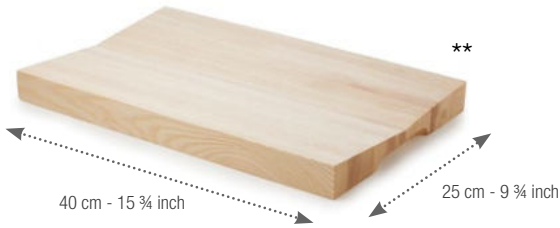

PLANCHE DE PRÉSENTATION
SNACK BOARD

Hêtre - Beech wood / Made in France

655406  3
48 x 20 x 0,5 cm
19 x 7 3/4 x 1/4"

PLANCHE DE PRÉSENTATION
SNACK BOARD

Hêtre - Beech wood / Made in France

655405  3
48 x 30 x 0,9 cm
19 x 11 3/4 x 1/4"