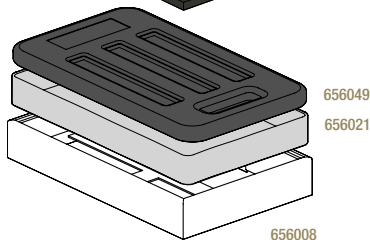

Station froide p. 143 + adaptateur + plat GN 1/1
Mobile chilling station p. 143 + adaptator + GN 1/1 dish

BUFFET