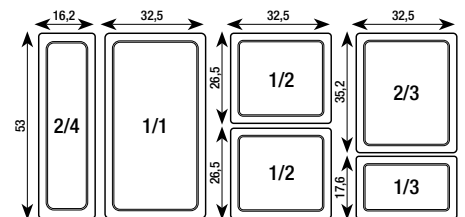

Blanc - White

005796

53 x 32,5 x 6,5 cm - 7 L
20 3/4 x 12 3/4 x 2 1/2" - 247 oz

PLAT GASTRO'HÔTEL GN 2/4
GASTRO'HÔTEL DISH GN 2/4

Blanc - White

616344

53 x 16,2 x 6,5 cm - 2,9 L
20 3/4 x 6 1/2 x 2 1/2" - 102 1/4 oz