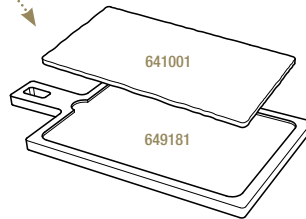

ASSIETTE RECTANGULAIRE
RECTANGULAR PLATE

Noir brut - Matt slate style

641001 6
30 x 20 x 0,7 cm
11 3/4 x 7 3/4 x 1/4"

PLATEAU POUR ASSIETTE 30 x 20 CM
LINER TRAY FOR PLATE 11 3/4 x 7 3/4"

Acacia - Acacia

649181 3
43 x 23 x 1,5 cm
17 x 9 x 1/2"