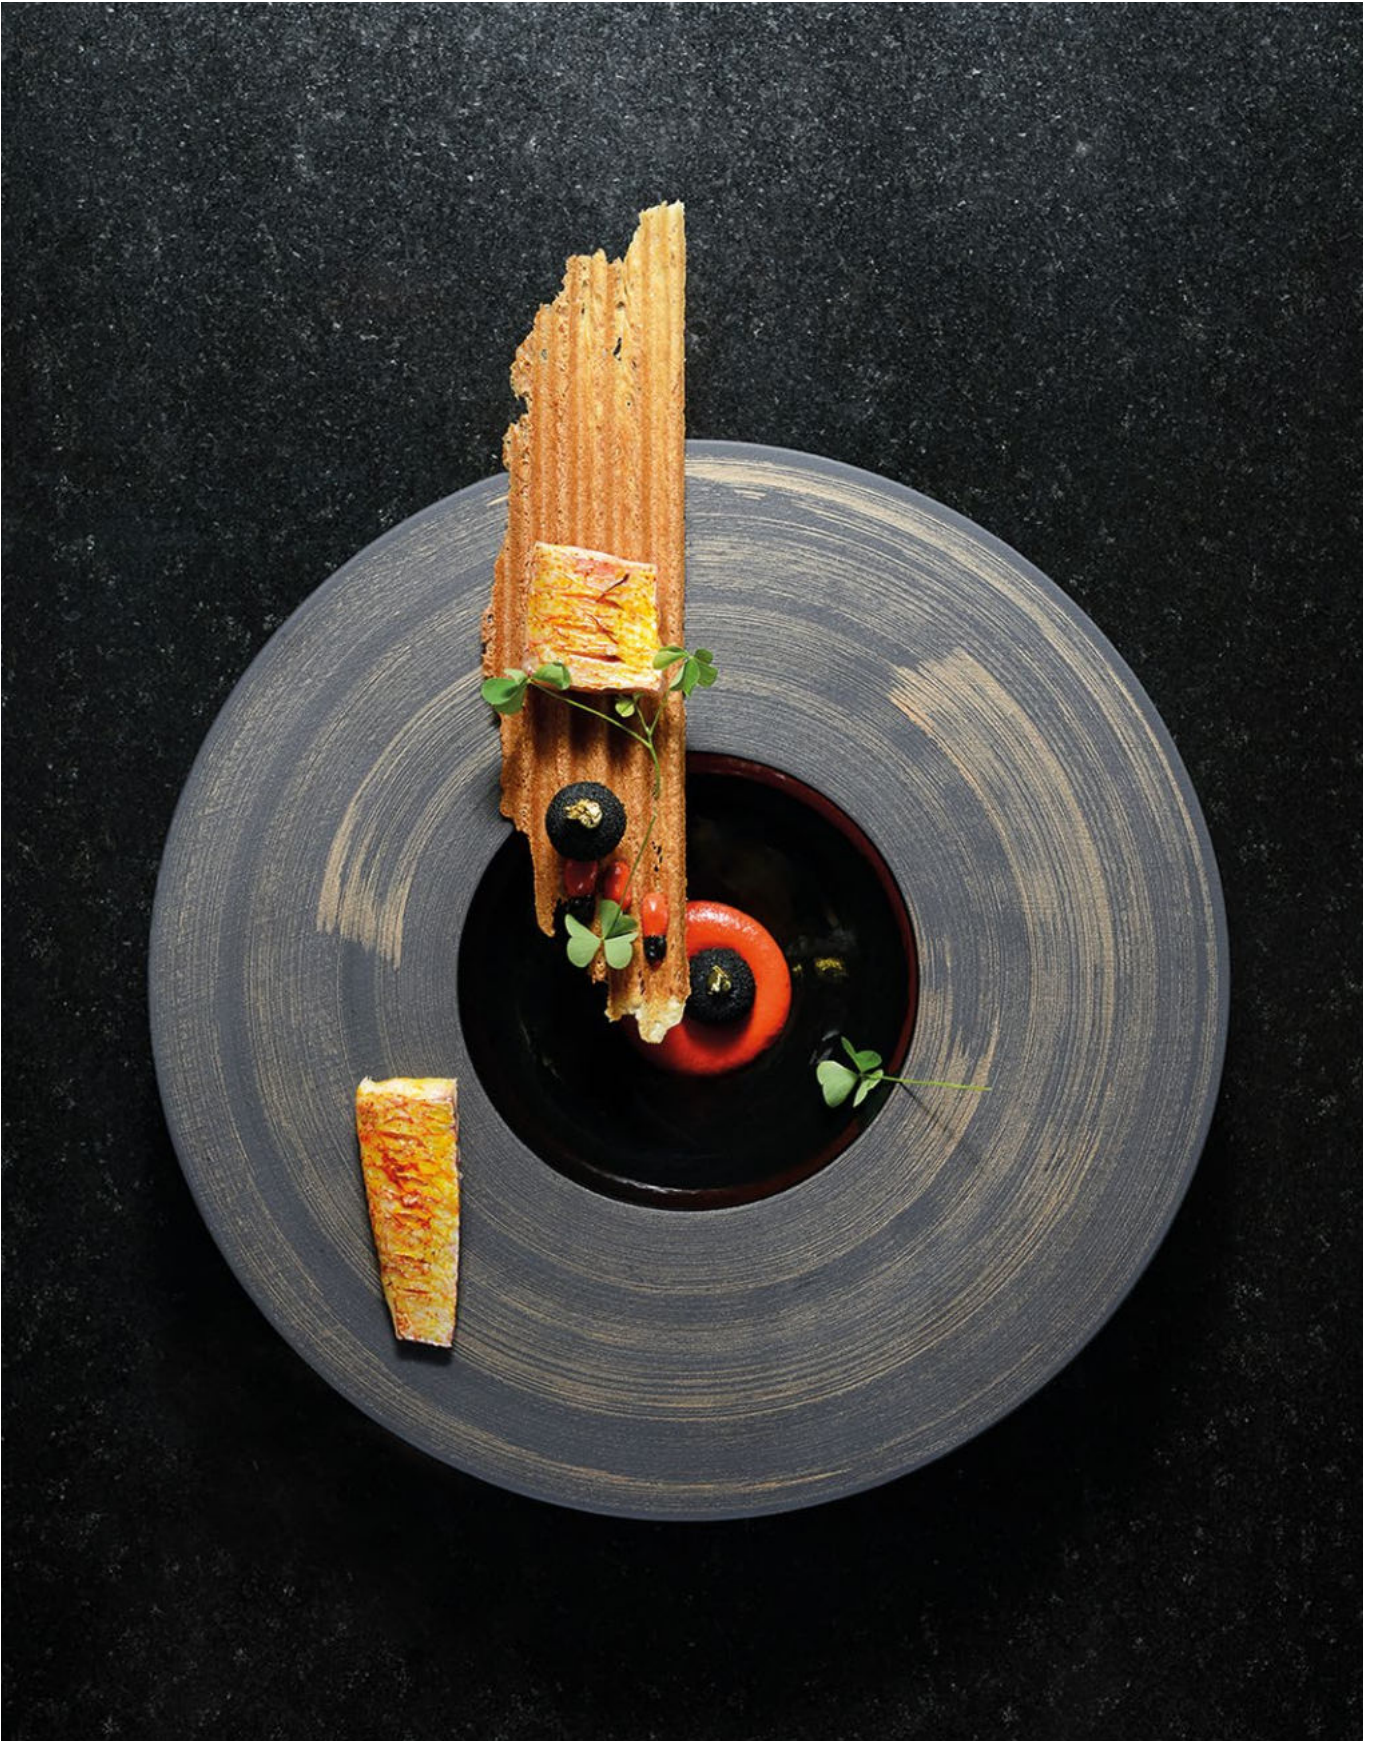

652356  6
Ø 7,3 cm - H 3,4 cm - 7 cl
Ø 2 ¾" - H.1 ¼" - 2 ½ oz

652358  6
Ø 8,8 cm - H. 4 cm - 12 cl
Ø 3 ½" - H. 1 ½" - 4 ¼ oz

652359  6
Ø 12,6 cm - H. 5,6 cm - 40 cl
Ø 5" - H. 2 ¼" - 14 oz

Combinaison couvercle + bol 40 cl + assiette Sphère p. 51
Combination lid + 40 cl - 14 oz bowl + Sphère plate p. 51