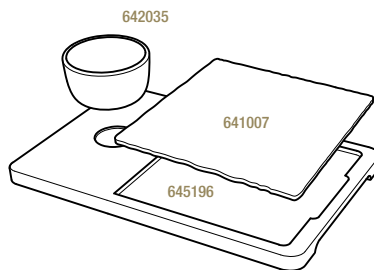

Noir brut - Matt slate style

647911 2
Ø 30 cm - H. 0,7 cm
Ø 11 ¾" - H. ¼"

Bambou - Bamboo 2
649164
Ø 34 cm - H. 1,7 cm
Ø 13 ½" - H. ¾"

Noir brut - Matt slate style

654185 4
35 x 22,9 x 1,5 cm
13 ¾ x 9 x ½"

Bambou - Bamboo 4
654186
36,5 x 25 x 2,5 cm
14 ¼ x 9 ¾ x 1"

Noir brut - Matt slate style

642499 6
15 x 15 x 0,7 cm
6 x 6 x ¼"

Bambou - Bamboo 6
645196
37 x 24 x 1,7 cm
14 ½ x 9 ½ x ¾"

Bambou - Bamboo 6
641794
29,2 x 29,2 x 1,5 cm
11 ½ x 11 ½ x ½"

641007 6
20 x 20 x 0,7 cm
7 ¾ x 7 ¾ x ¼"

641004 6
25 x 25 x 0,7 cm
9 ¾ x 9 ¾ x ¼"

641913 3
30 x 30 x 0,7 cm
11 ¾ x 11 ¾ x ¼"