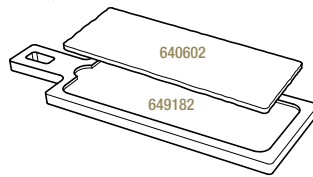

PLANCHE RECTANGULAIRE
RECTANGULAR TRAY

Noir brut - Matt slate style

640602 6
30 x 11 x 0,7 cm
11 3/4 x 4 1/4 x 1/4"

PLATEAU POUR PLANCHE 30 x 11 CM
LINER TRAY FOR TRAY 11 3/4 x 4 1/4"

Acacia - Acacia

649182 3
43 x 14 x 1,5 cm
17 x 5 1/2 x 1/2"