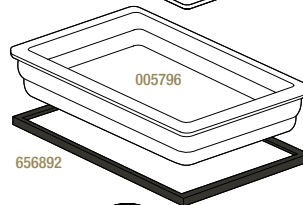

Station froide p. 143 + adaptateur + plat GN 1/1
Mobile chilling station p. 143 + adaptator + GN 1/1 dish

BUFFET