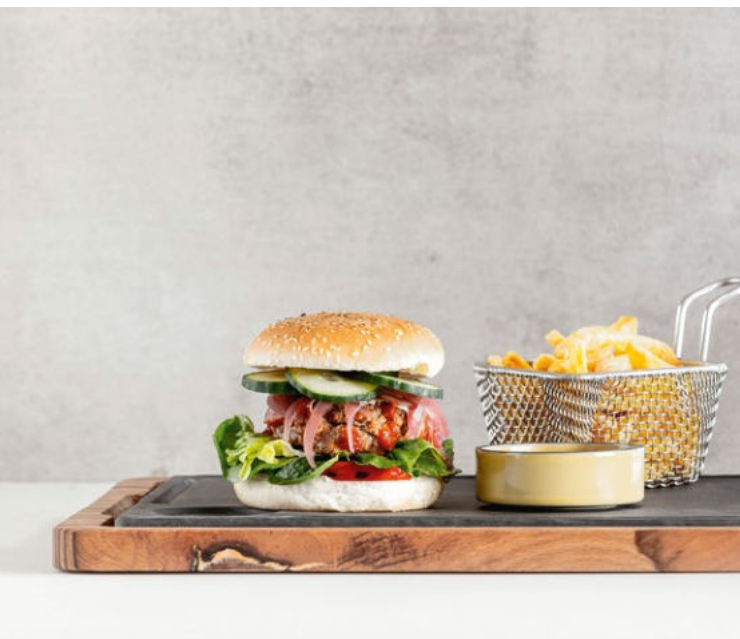

TABLE

La collection Basalt s'érige en support de choix pour la présentation de vos viandes et burgers gourmands. Résistante, la matière céramique parfaitement non-poreuse ne craint ni la lame du couteau ni les bons coups de fourchette. En outre, elle possède la propriété rare de se bonifier avec le temps, y compris en cas d'usage intensif. Les nombreux contenants assurent la présentation des accompagnements, des jus et des sauces tout en sublimant la délicatesse gustative de vos mets.