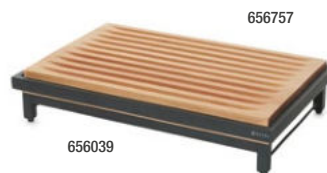

Métal noir mat, cadre chêne
Matt black metal, oak frame

656037 1
56,5 x 35,5 x 18,7 cm
22 ¼ x 14 x 7 ¼"

Métal noir mat, cadre chêne
Matt black metal, oak frame

656039 1
56,5 x 35,5 x 10,2 cm
22 ¼ x 14 x 4"

Métal noir mat, cadre chêne
Matt black metal, oak frame

656041 1
35,5 x 29,8 x 10,2 cm
14 x 11 ¾ x 4"

Métal noir, chêne
Black metal, oak wood

656758 1
53 x 33,5 x 6,1 cm
20 ¾ x 13 ¼ x 2 ½"

Erable
Maple wood

656032 1
53 x 32,5 x 7 cm
20 ¾ x 12 ¾ x 2 ¾"

Erable
Maple wood

656029 2
32,5 x 26,5 x 7 cm
12 ¾ x 10 ½ x 2 ¾"

Erable
Maple wood

656034 2
32,5 x 13,3 x 7 cm
12 ¾ x 5 ¼ x 2 ¾"

Ecru

656955 6
55,8 x 35,4 cm
22 x 14"

Ecru

656956 6
35,4 x 29,4 cm
14 x 11 ½"

Ecru

656957 6
35,4 x 16 cm
14 x 6 ¼"

Hêtre - Beech

656757 1
53 x 32,6 x 2 cm
20 ¾ x 12 ¾ x ¾"

656039

656008