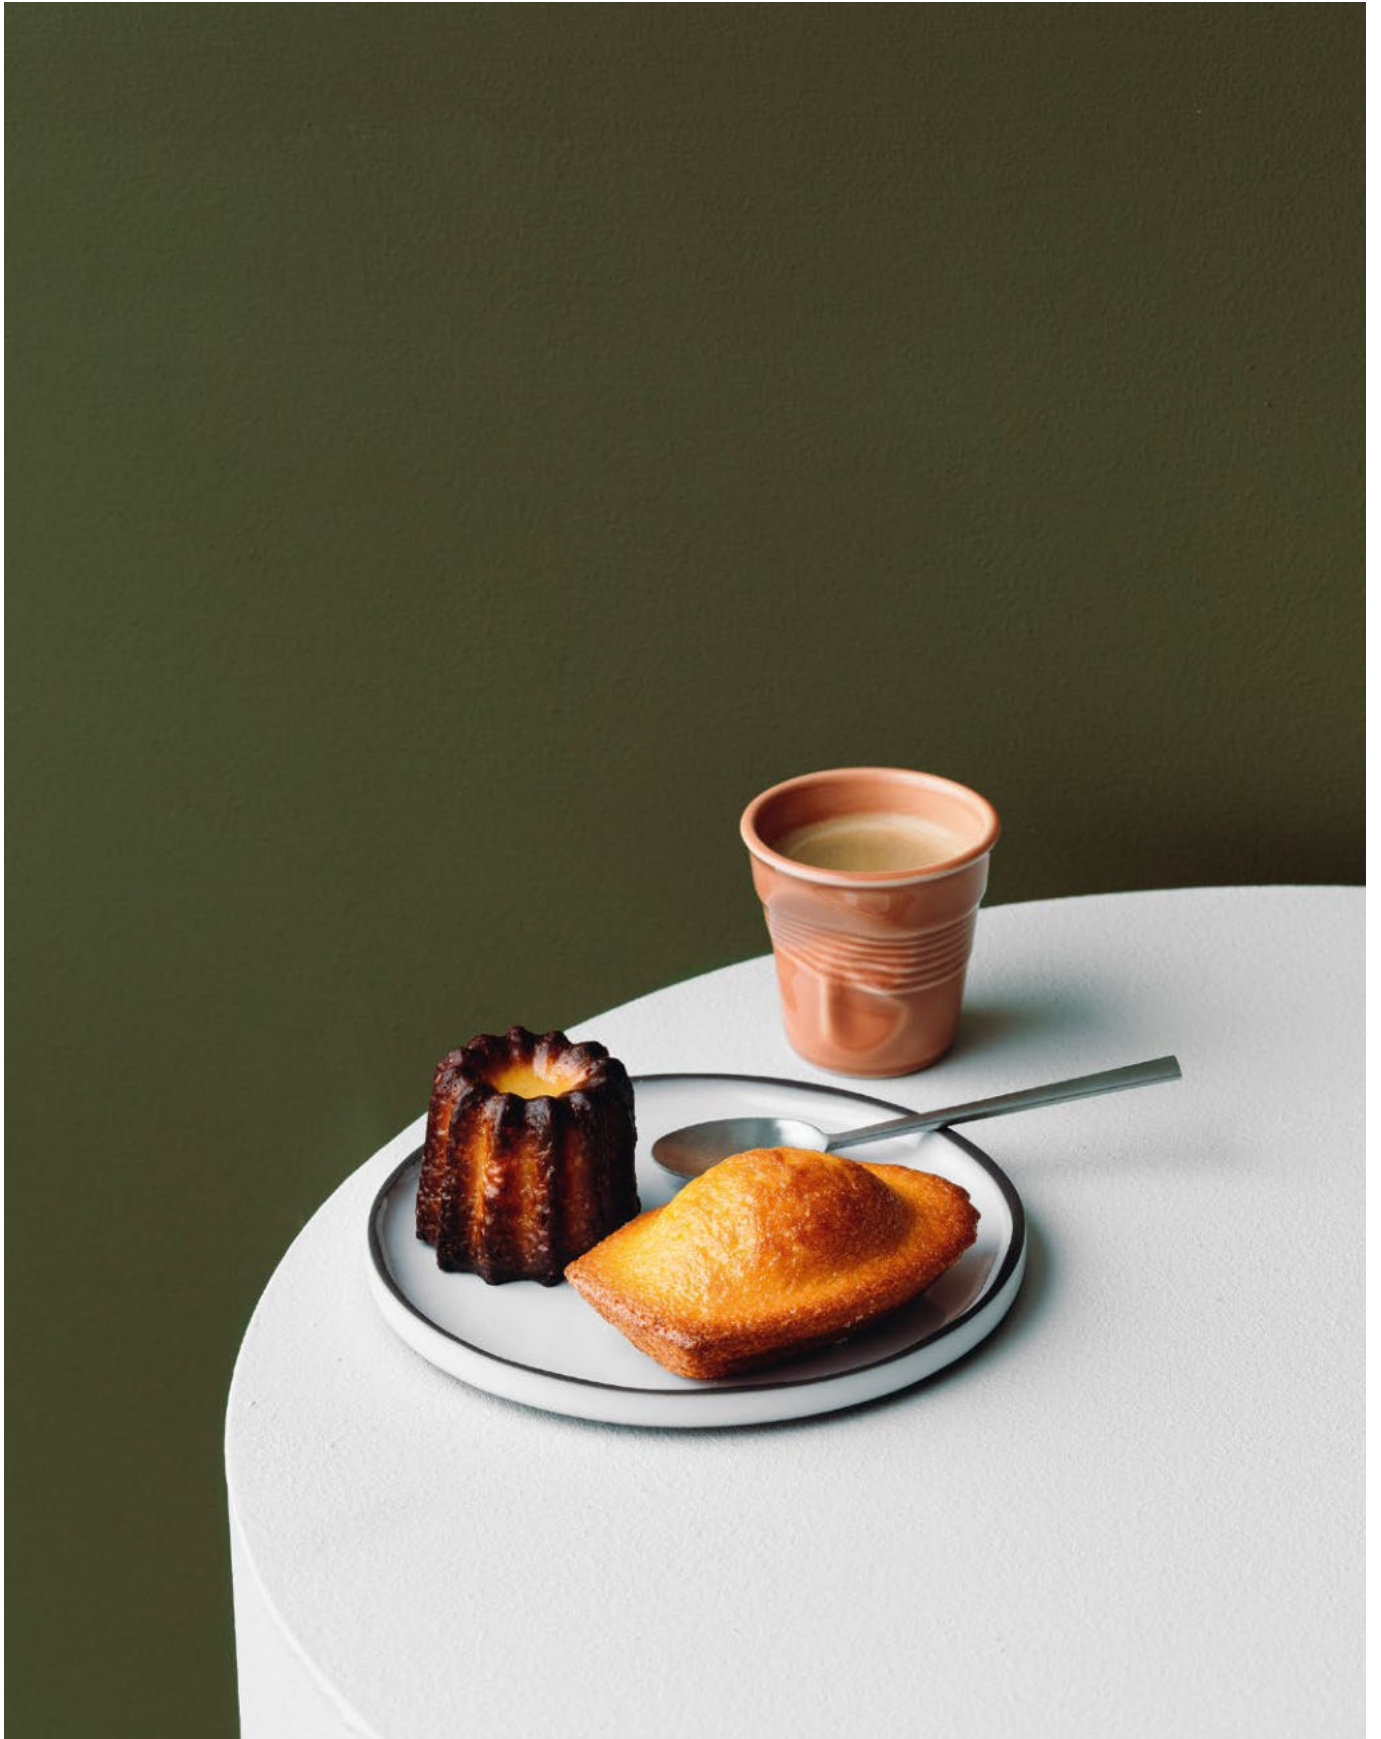

FROISSÉS
COLLECTION