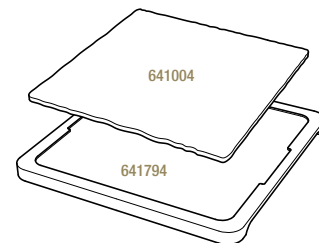

Noir brut - Matt slate style

647911 2
Ø 30 cm - H. 0,7 cm
Ø 11 ¾" - H. ¼"

Bambou - Bamboo 2
649164
Ø 34 cm - H. 1,7 cm
Ø 13 ½" - H. ¾"

Noir brut - Matt slate style

654185 4
35 x 22,9 x 1,5 cm
13 ¾ x 9 x ½"

Bambou - Bamboo 4
654186
36,5 x 25 x 2,5 cm
14 ¼ x 9 ¾ x 1"

Noir brut - Matt slate style

642499 6
15 x 15 x 0,7 cm
6 x 6 x ¼"

Bambou - Bamboo 6
645196
37 x 24 x 1,7 cm
14 ½ x 9 ½ x ¾"

Bambou - Bamboo 6
641794
29,2 x 29,2 x 1,5 cm
11 ½ x 11 ½ x ½"

641007 6
20 x 20 x 0,7 cm
7 ¾ x 7 ¾ x ¼"

641004 6
25 x 25 x 0,7 cm
9 ¾ x 9 ¾ x ¼"

641913 3
30 x 30 x 0,7 cm
11 ¾ x 11 ¾ x ¼"