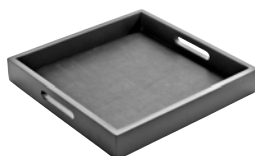

B7214561  
L60 x W40 H8 cm  
L23 5/8 x W15 3/4 H3 1/8 inch  
Price:

Chris Mestdagh Tray L  
Black

B7214562  
L70 x W57 H8 cm  
L27 1/2 x W22 1/2 H3 1/8 inch  
Price:

Mango Tray  
Black

B7211302  
L45 x W32 H2,5 cm  
L17 3/4 x W12 5/8 H inch  
Price: