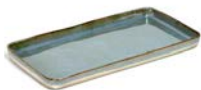

Rectangular Plate L
Smokey Blue

B5116173
W18,9 x L37,3 H2,4 cm
W7 1/8 x L14 5/8 H1 inch
Price: