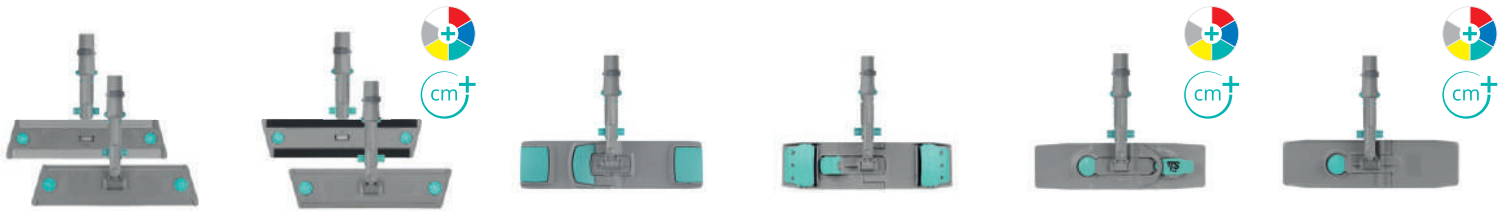

Lampo rounded web brush

00005010E

Floor frames

Pockety

NEW

Pockety Lampo frame

	00000854YM	40 cm
	00000854Y	40 cm
	00000854U	40 cm

Exon Lampo frame	Velook Lampo frame	Uni System Lampo frame	Wet System Light Lampo frame	Blik Lampo frame	Wet Disinfection Lampo frame
00000889YM 40 cm	00000887YM 40 cm	00000870YM 40 cm	00000868YM 40 cm	00000877YM 40 cm	00000862YM 40 cm
00000889Y 40 cm	00000887Y 40 cm	00000870Y 40 cm	00000868Y 40 cm	00000877Y 40 cm	00000862Y 40 cm
00000889 40 cm	00000887U 40 cm	00000870U 40 cm	00000868U 40 cm	00000877U 40 cm	00000862U 40 cm