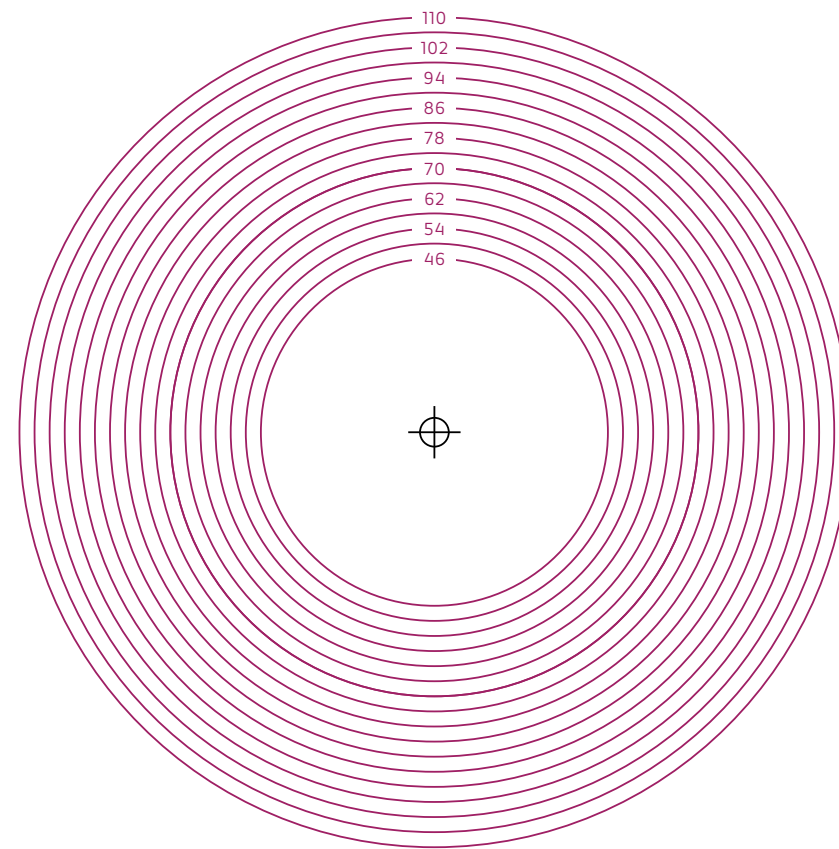

SIZES INCHES

SIZES MILIMETERS

Scale 1:1

Scale 1:1