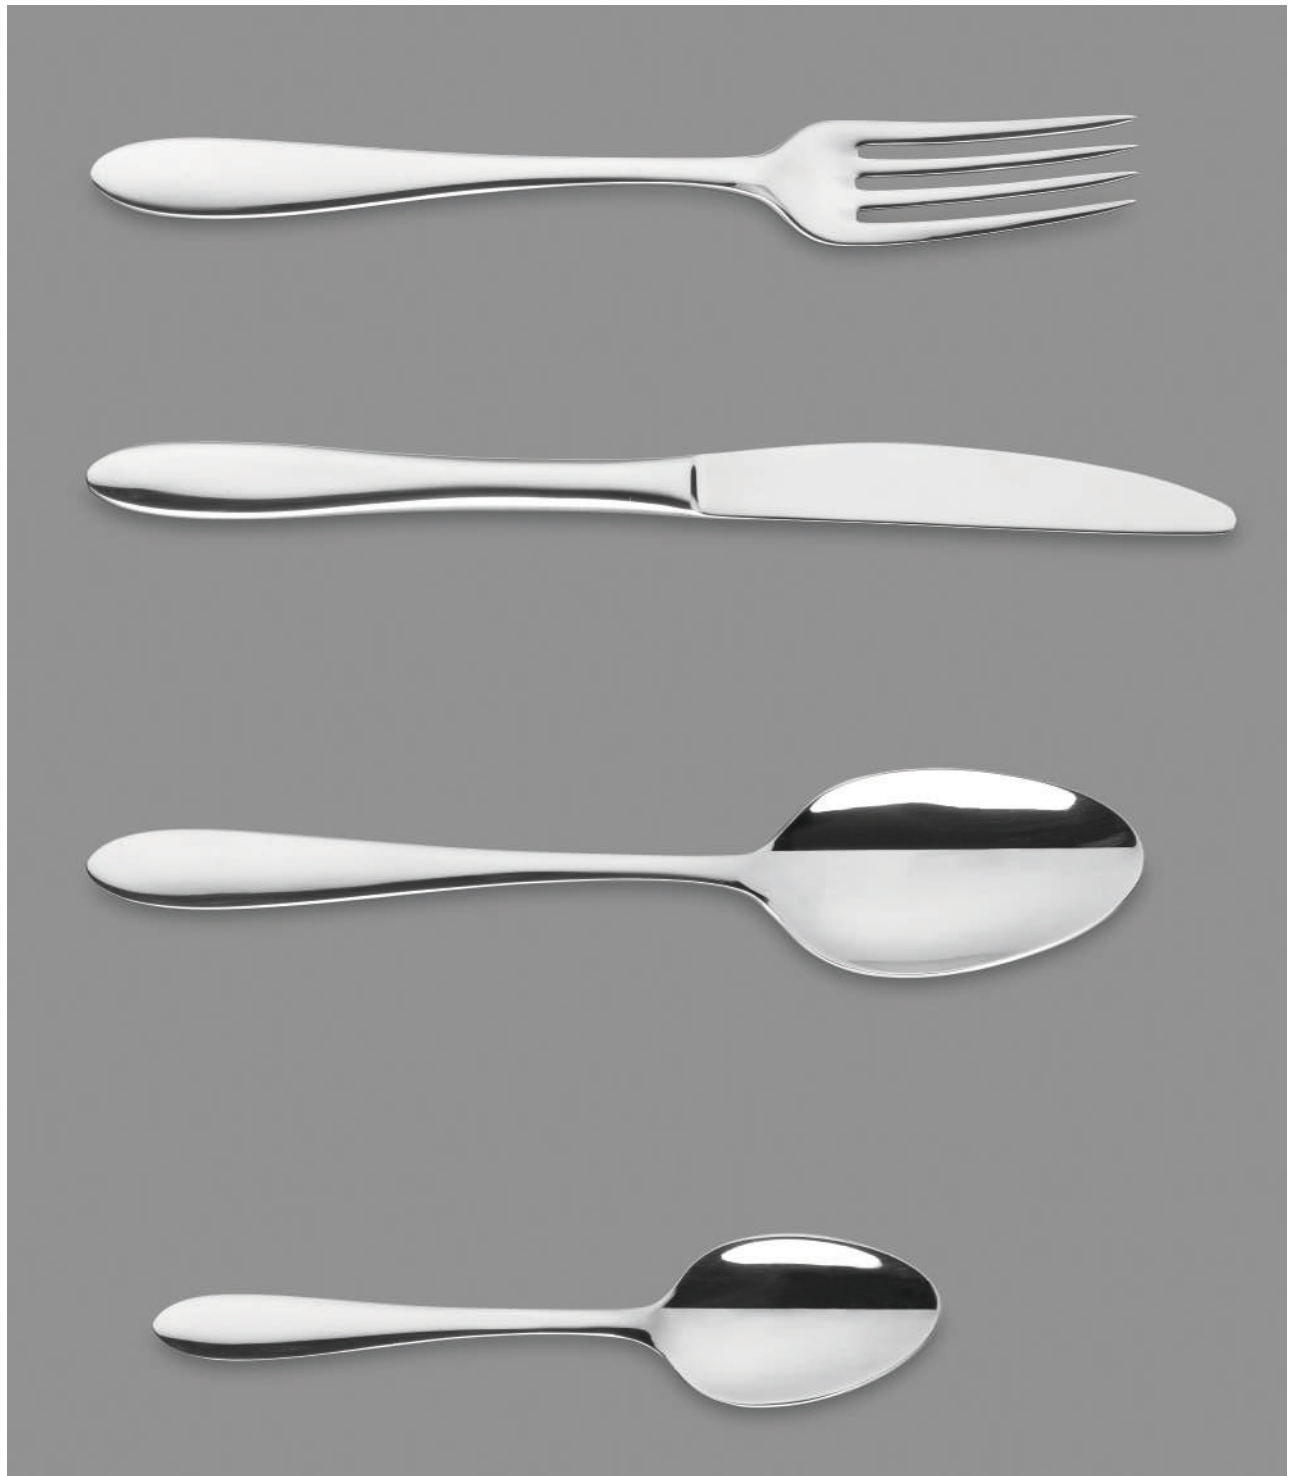

Santoku
mini knife

Couteau
Santoku

VOLGA

Silueta	Referencia	Descripción	Calidad	Medida	Mm espesor	Peso	Embalaje
	V8820600	CUCHILLO MESA "VOLGA" TABLE KNIFE "VOLGA" COUTEAU TABLE "VOLGA"	18/10	23,2cm	10mm	86gr	12
	V8820601	CUCHILLO CHULETERO "VOLGA" STEAK KNIFE "VOLGA" COUTEAU A STEAK "VOLGA"	18/10	23,2cm	10mm	82gr	12
	V8820602	TENEDOR MESA "VOLGA" TABLE FORK "VOLGA" FOURCHETTE TABLE "VOLGA"	18/10	20,5cm	2,5mm	40gr	12
	V8820603	CUCHARA MESA "VOLGA" TABLE SPOON "VOLGA" CUILLERE TABLE "VOLGA"	18/10	20,7cm	2,5mm	54gr	12
	V8820604	CUCHILLO POSTRE "VOLGA" DESSERT KNIFE "VOLGA" CUTEAU DESSERT "VOLGA"	18/10	20,5cm	9mm	62gr	12
	V8820605	TENEDOR POSTRE "VOLGA" DESSERT FORK "VOLGA" FOURCH DESSERT "VOLGA"	18/10	17,6cm	2mm	26gr	12
	V8820606	CUCHARA POSTRE "VOLGA" DESSERT SPOON "VOLGA" CUILLERE DESSERT "VOLGA"	18/10	17,6cm	1,8mm	42gr	12
	V8820608	TENEDOR PESCADO "VOLGA" FISH FORK "VOLGA" FOURCHETTE POISSON "VOLGA"	18/10	19,7cm	2mm	36gr	12
	V8820609	CUCHARA TE "VOLGA" TEA SPOON "VOLGA" CUILLERE THE "VOLGA"	18/10	13,6cm	1,5mm	20gr	12
	V8820610	CUCHARA MOKA "VOLGA" MOCHA SPOON "VOLGA" CUILLERE MOKA "VOLGA"	18/10	11cm	1,5mm	14gr	12
	V8820611	CUCHILLO LUNCH "VOLGA" LUNCH KNIFE "VOLGA" COUTEAU GATEAU "VOLGA"	18/10	17cm	8mm	40gr	12
	V8820612	TENEDOR LUNCH "VOLGA" LUNCH KNIFE "VOLGA" FOURCHETTE LUNCH "VOLGA"	18/10	15,7cm	1,5mm	18gr	12
	V8820613	CUCHARA CAFE LUNCH "VOLGA" COFFEE LUNCH SPOON "VOLGA" CUILLERE CAFE LUNCH "VOLGA"	18/10	15,5cm	1,5mm	28gr	12