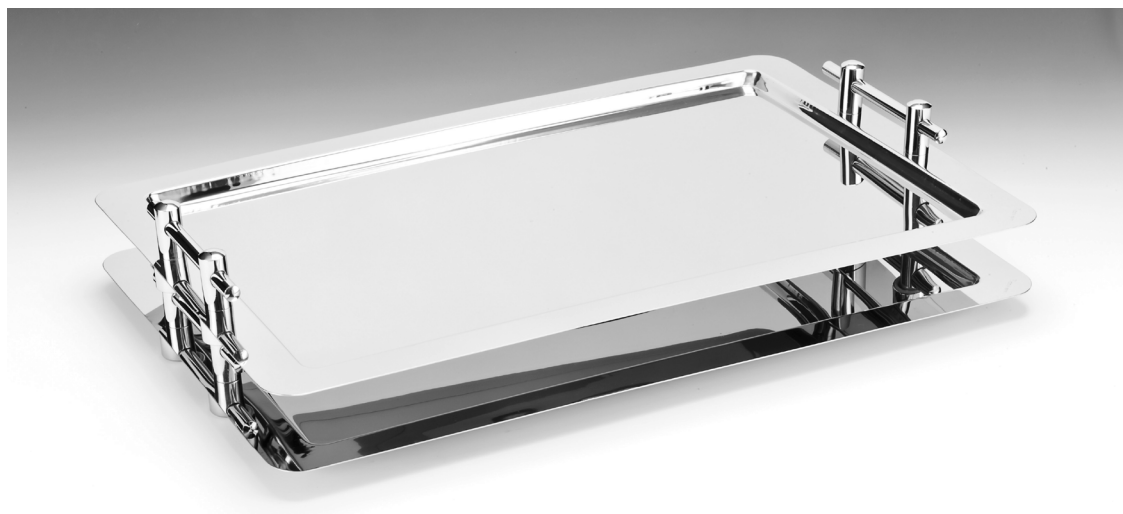

Referencia

B640032 $\varnothing 33 \times 17,5$ 6-1

B640033 $\varnothing 40 \times 21$ 6-1

Tapa enrollable PC
Polycarbonate rolltop
Couvercle à rouleau en polycarbonate

B640036 $\varnothing 51 \times 9$ 1-1

Bandeja buffet redonda apilable inox
Service tray steel handle round
Plateau de service acier poignée ronde

B640037 $62 \times 43 \times 9$ 1-1

Bandeja buffet rectangular apilable inox
Service tray steel handle rectangular
Plateau de service acier poignée rectangulaire