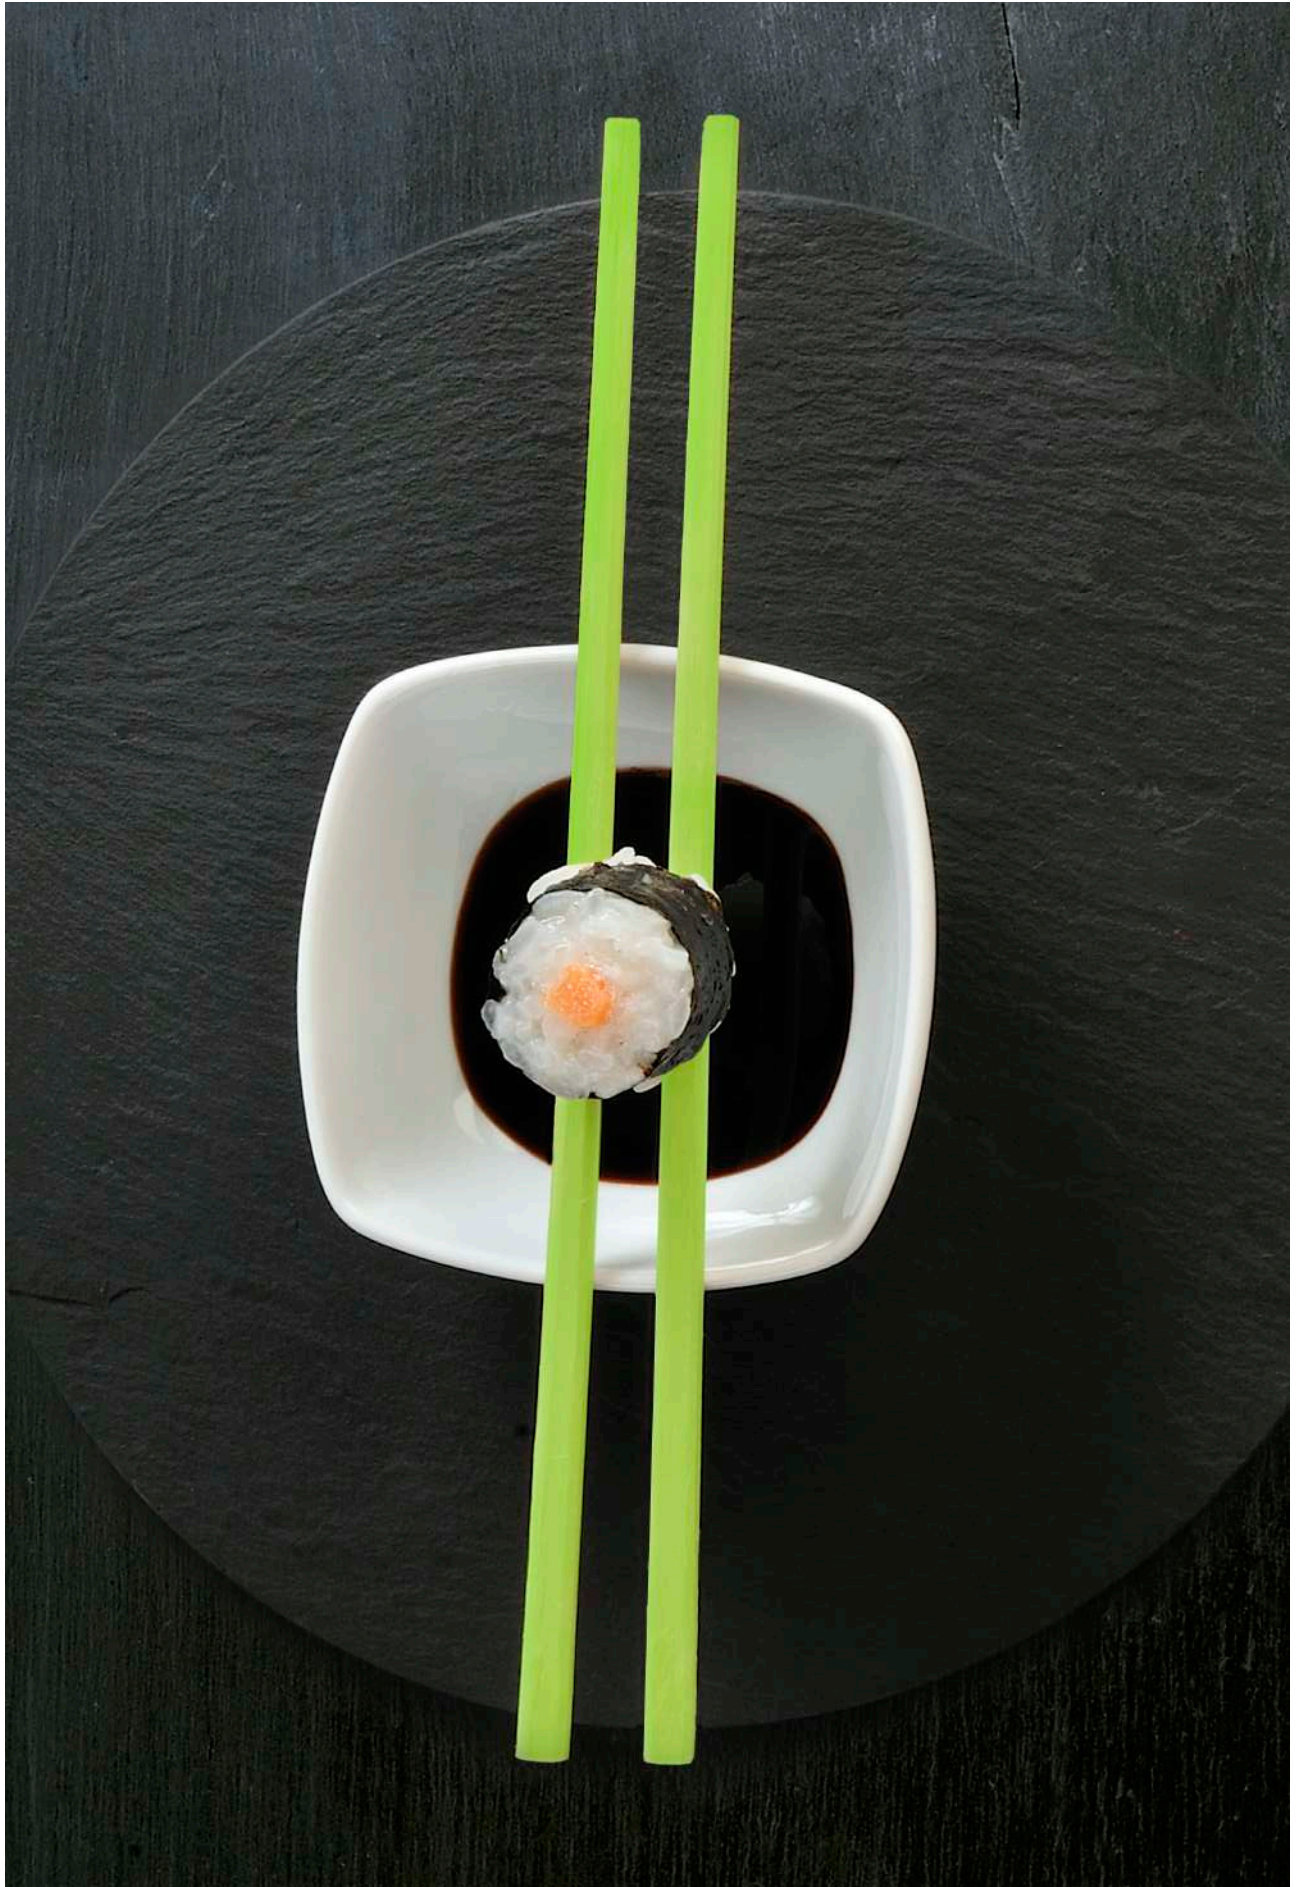

B712001 23,5x4 12-6

Plato hondo Deep plate Assiette creuse

Referencia	cm	
<u>B2679</u>	27	12-6
<u>B2680</u>	24	12-1
<u>B2681</u>	19,5	12-1
<u>B2239R</u>	15x2	60-12

Plato llano Flat plate Assiette plate

Referencia		
<u>B2366</u>	30x30x3,5	12-3
<u>B2368</u>	26x26x3	24-6
<u>B2590</u>	24,5x24,5x3	24-6
<u>B2369</u>	21x21x2,5	24-6
<u>B4127</u>	19x19x2	24-6
<u>B2370</u>	15x15x2	48-12
<u>B2591</u>	12x12x2	96-12