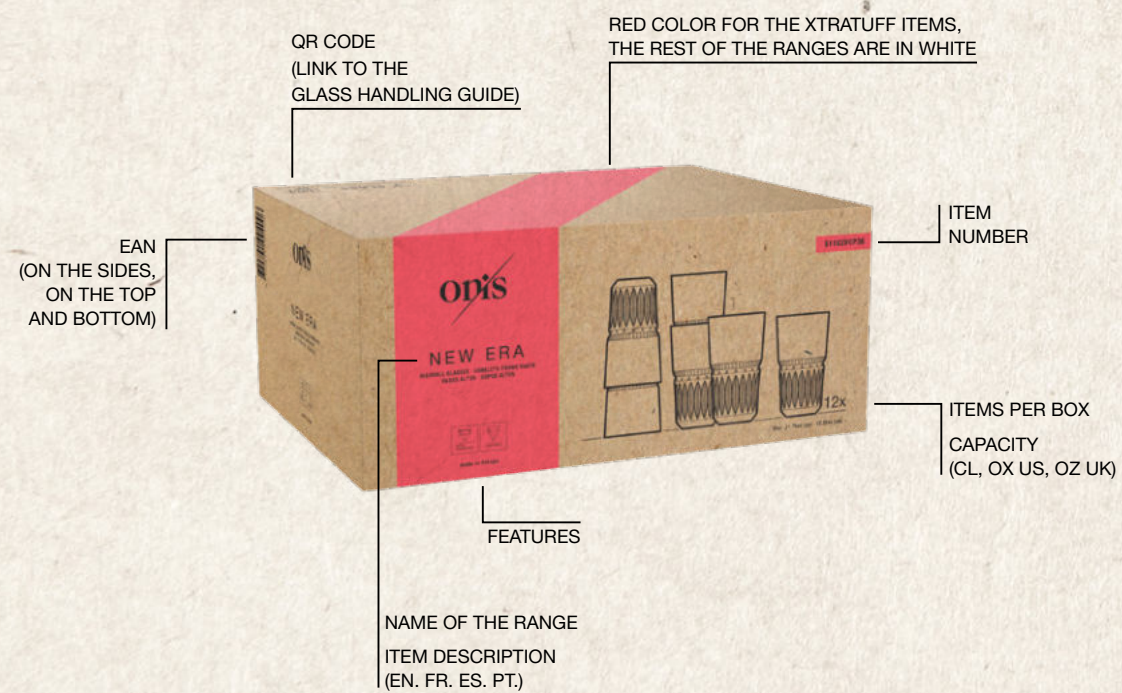

ABOUT OUR PACKAGING

We have implemented eco-friendly packaging solutions, such as recycled cardboard materials and used a reduced number of inks. Designed to be easily recycled after use, reducing waste and conserving resources.

LOGISTIC INFO

RANGE	CL	DESCRIPTION	ITEM NUMBER	OLD DC SKU	NEW DC SKU	EAN	PAGE
1924	14	Coupe	13005	501308	501353	8720841 000008	95
1924	24	Coupe	14005	501407	501438	8720841 000015	95
1924	62.5	Gin & Tonic	02005	502008	502022	8720841 000022	95
1924	26.5	Cocktail	03005	503005	503029	8720841 000039	95
1924	14	Cocktail	05005	505054	505009	8720841 000046	95
Acapulco	28	Liquor Coffee	2302VCN28	920314	831993	8720841 000053	142
Acapulco	8	Espresso	2783VCH08	-	835762	5601259 339511	142
Acapulco	18	Cappuccino	2609VCN18	-	835779	5601259 339498	142
Aether	35	DOF	2975VCP35	826586	832006	8720841 000060	36
Aether	41	Highball	2975VCP41	826593	832013	8720841 000077	36
Aether	41	Highball Wood	2979VCP41	826999	832037	8720841 000084	36
Aether	41	Highball Cracked	2980VCP41	827002	832044	8720841 000091	36
Aether	35	DOF Water	2977VCP35	827019	832068	8720841 000107	36
Aether	32.5	DOF Rocks	2976VCP32	827026	832075	8720841 000114	36
Arôme	67	Gin & Tonic	3713VCL67	-	834949	8720841 004884	120
Arôme	60	Gin & Tonic	3713VCL60	928839	832181	8720841 000251	120
Arôme	35	DOF	3713VCP35	828061	832099	8720841 000145	73
Arôme	29	Tasting Glasses	3713VCP29	834321	834864	8720841 004693	73
Arôme	18.5	Tasting Glasses	3713VCP18	834338	834871	8720841 004709	73
Arôme	18	Tasting G. (short stem)	18419	841916	841817	8720841 000213	70
Arôme	18	Tasting G. (tall stem)	18319	183139	183184	8720841 000121	70
Arôme	25	Spirit Glasses	18019	841923	841824	8720841 000220	70
Arôme	36	Spirit Glasses	18119	841930	841831	8720841 000237	70
Arôme	51	Spirit Glasses	18219	841947	841848	8720841 000244	70
Arôme	63	Spirit Glasses	18519	NEW	850192	8720841 004662	70
Arôme	28.5	Beer Stemmed	3713VCL28	830866	832174	8720841 000206	127
Arôme	37	Beer Stemmed	3713VCL37	828047	832082	8720841 000138	127
Arôme	50	Beer Stemmed	3713VCL49	828078	832105	8720841 000152	127
Arôme	60	Craft Beer	31080VCP60	830828	832112	8720841 000169	125
Arôme	31	Craft Beer	31080VCP31	830835	832136	8720841 000176	125
Arôme	37	Craft Beer	31080VCP37	830842	832143	8720841 000183	125
Arôme	47	Craft Beer	31080VCP47	830859	832167	8720841 000190	125
Arôme	42	Craft Beer Stemware	31080VCL41	NEW	834260	8710964 000658	125
Arôme	32.5	Craft Beer Stemware	31080VCL32	NEW	834253	8710964 000641	125
Ártico	4.5	Shot	00106	-	610024	8720841 004914	56
Ártico	21.5	Beverage	2045VCP21	-	834987	8720841 004976	56