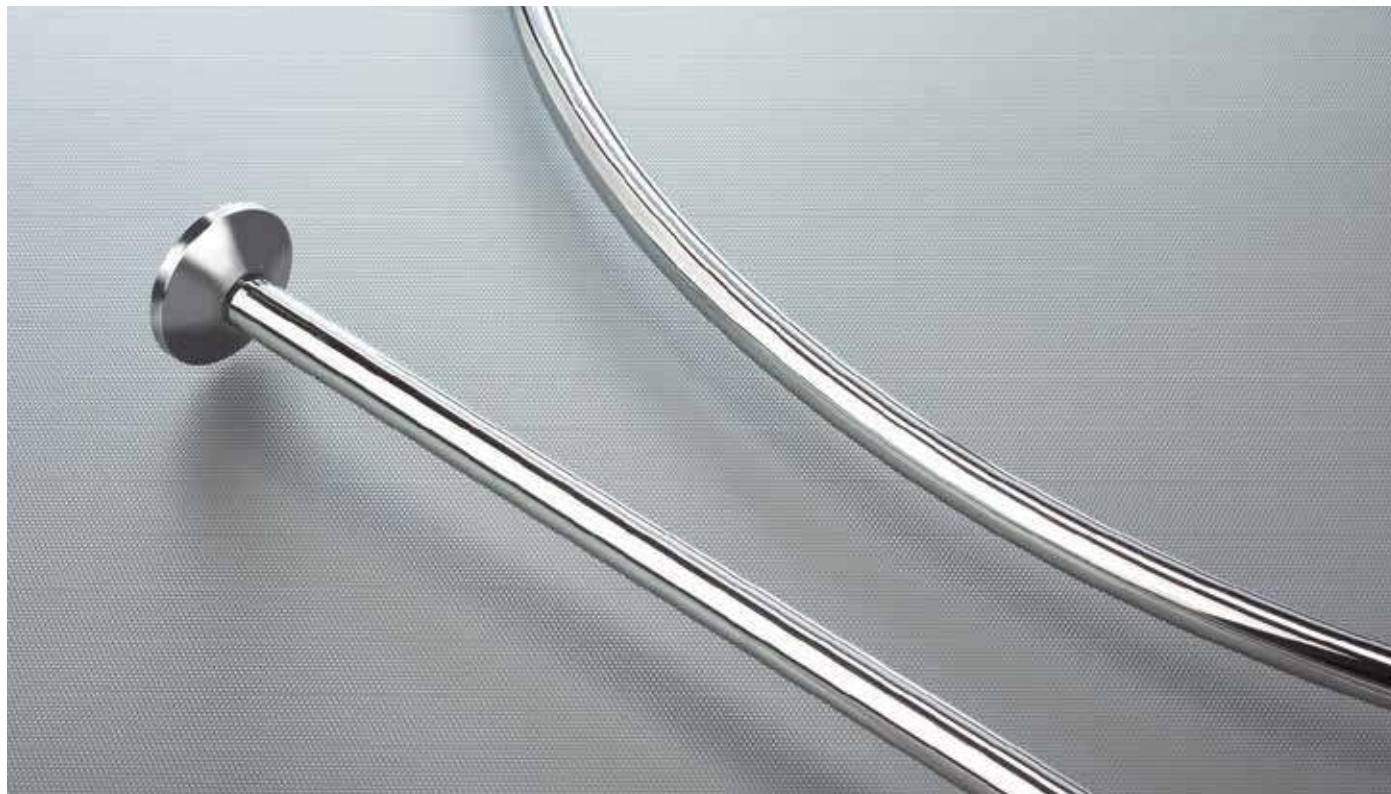

VARIA

SPEZIALMASSE | MESURES SPÉCIALES | MISURE SPECIALI | MEDIDAS ESPECIALES | CUSTOM SIZES

Bitte nachfolgende Massangaben auf Ihrer Bestellung vermerken.

Veillez indiquer les mesures suivantes sur votre commande.

Per favore indicare le seguenti misure sul vostro ordine.

Indique las siguientes medidas en su pedido.

Please indicate the following measures on your order o.

Achtung: Keine Spezialmasse bei Chrom möglich!

Attention : pas de mesure spéciale pour la finition chrome !

Attenzione: misure speciali per chrom non possibile!

Atención: ninguna medida especial para el acabado cromado!

Attention: no special measure for the chrome finish!

GERADE | DROITE | DIRITTA | RECTO | STRAIGHT

Ausführungsvarianten:

- a) fest (1 Stück, Aussenrohr)
- b) ausziehbar (2 Stück, Innen- und Aussenrohr)

Abmessungen in cm:

- a) bei fest – min. 30 cm
  max. 480 cm
- b) bei ausziehbar – min. 30 cm
  max. 480 cm

10.50674

- ☐ fest
- ☐ ausziehbar

Variantes:

- a) fixe (1 pièce, tube extérieur)
- b) extensible (2 pièces, tube intérieur et extérieur)

Dimensions en cm:

- a) fixe – min. 30 cm
  max. 480 cm
- b) extensible – min. 30 cm
  max. 480 cm

10.50674

- ☐ fixe
- ☐ extensible

Varianti di modello:

- a) fissa (1 pezzo, tubo esterno)
- b) estraibile (2 pezzi, tubo interno ed esterno)

Misure in cm:

- a) fissa – min. 30 cm
  max. 480 cm
- b) estraibile – min. 30 cm
  max. 480 cm

10.50674

- ☐ fissa
- ☐ estraibile

L1:

VARIA NEW COLORS modern design & high quality