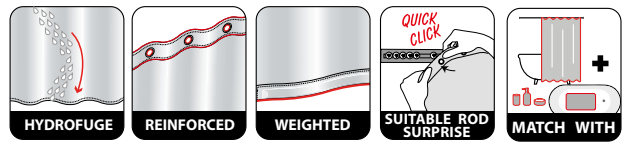

PRINCESS

100% POLYESTER