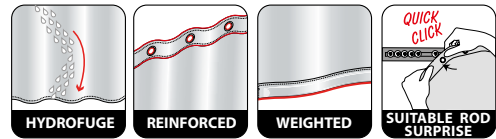

KAYA

100% POLYESTER
on the back

savanna beige
180x200 cm **10.17892**

ca. 180x200 cm

ca. 180x200 cm