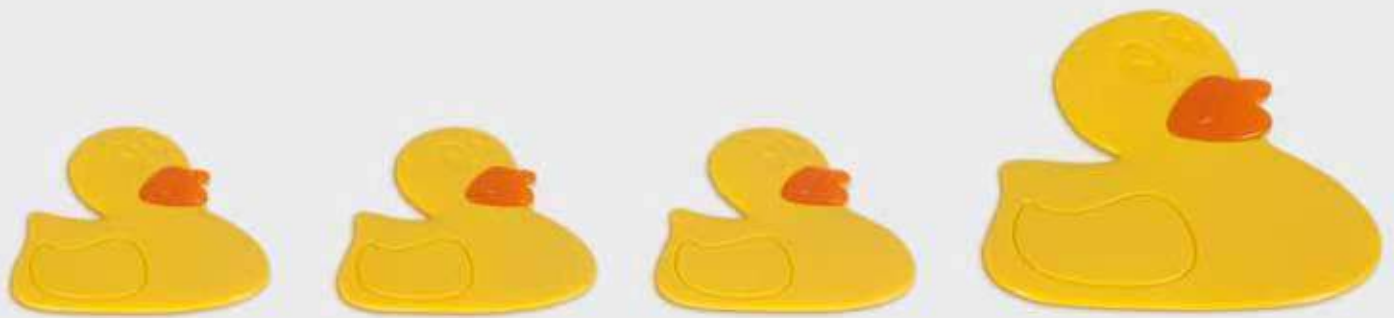

MINI-MATS

▪ Made in Europe

Ausgerüstet mit Sanitized © Hygienefunktion
Traitée avec la fonction hygiénique Sanitized ©
Trattato con la funzione igienica Sanitized ©
Tratado con la función higiénica Sanitized ©
Treated with the Sanitized © hygiene function

ASTERIE
clear blue
5 pcs
13x13 cm
10.07080

ASTERIE
white
5 pcs
13x13 cm
10.07077

GLOBEFISH
electric blue
5 pcs
16x10,5 cm
10.07076

GLOBEFISH
white
5 pcs
16x10,5 cm
10.07075

FUNKY
white
5 pcs
11.5x12 cm
10.07081

FUNKY
light blue
5 pcs
11.5x12 cm
10.07082

FUNKY
orange
5 pcs
11.5x12 cm
10.07083

FROGTIME
green
6 pcs
11x12 cm
10.09695

DUCK
yellow
6 pcs (3 pcs big / 3 pcs small)
12,5x12 cm / 8x8 cm
10.19146