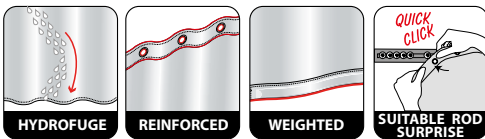

CONTRASTE

100% POLYESTER
on the back

multicolor
180x200cm **10.20598**

ca. 180 x 200 cm

ca. 180 x 200 cm