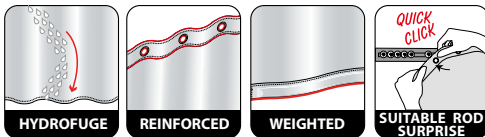

100% POLYESTER

Gewebter Effekt | Effet tissé | Woven effect

	champagne	
	180x200 cm	10.43815

	white	
	180x200 cm	10.43814

RINGS

 100% POLYESTER
on the back

grey-black
180x200 cm **10.15184**

ca. 180x200 cm