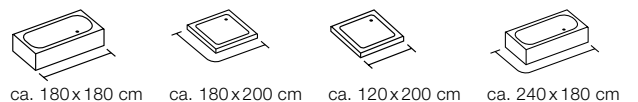

10.17109
10.17107
Kat./cat. III
10.17108