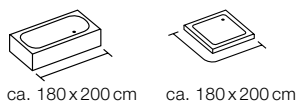

™ 100% PEVA

white
180x200cm **10.20148**

ca. 180x200 cm

ca. 180x200 cm

PARALLELE

™ 100% PEVA

PLACES

™ 100% PEVA