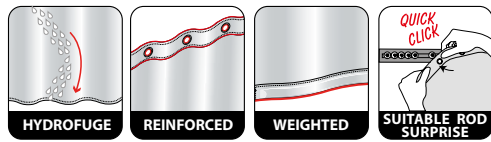

grey
120x200 cm **10.19298**
180x180 cm **10.19299**
180x200 cm **10.19300**
240x180 cm **10.19301**

ca. 180x180 cm

ca. 180x200 cm

ca. 120x200 cm

ca. 240x180 cm

10.19317

Kat./cat. III

Spezialmasse
Mesures spéciales
Special measures

10.19318

10.19319