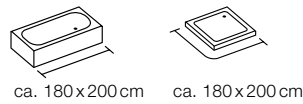

ca. 180x200 cm   ca. 180x200 cm