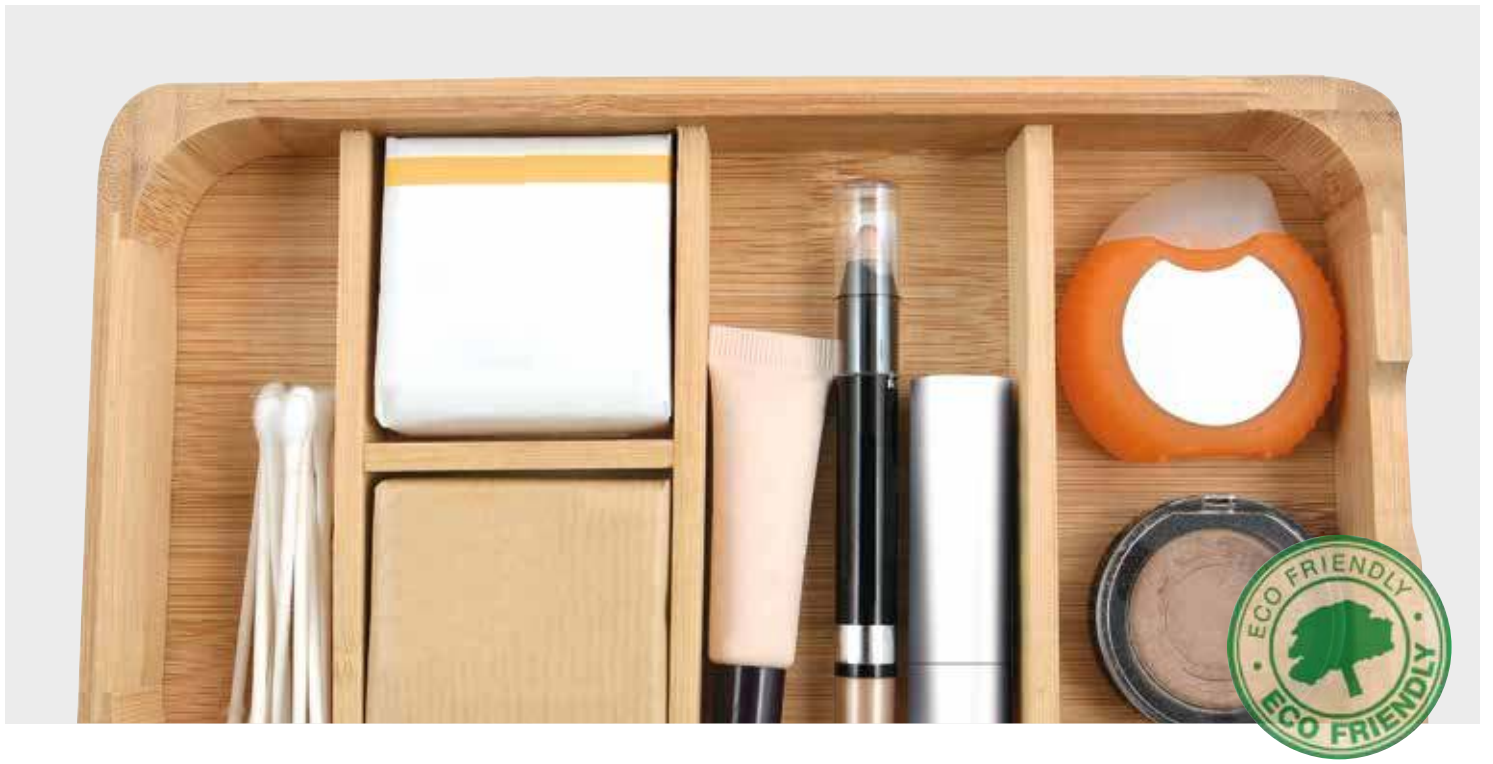

matt-grey
10.20250

matt-black
10.20248

ALESIA

ACACIA WOOD | GLASS MIRROR

12.8 x 17.4 x 1.4 cm
acacia wood
10.20860

21 x 14 cm
acacia wood
10.20861

14 x 2.8 cm
acacia wood
10.20862

ALAIS