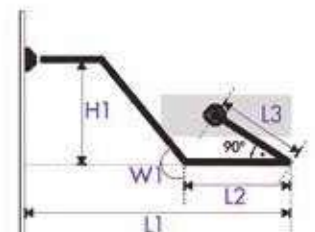

10.28592

L1:

L2:

L3:

H1:

W1: