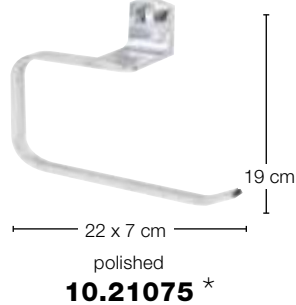

10.12566

PATTEX
Klebeknete für ca. 10 Fixierungen
Pâte à coller pour env. 10 fixations
Incollare la pasta per ca. 10 fissaggi
Pasta pasta por aprox. 10 fijaciones
Adhesive for approx. 10 mountings