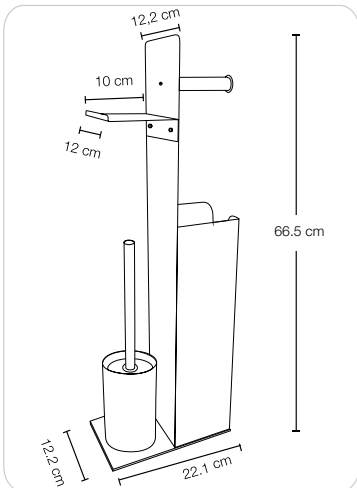

chrome
Ø 14 x 44.5 cm
40.07504

matt-black
Ø 14 x 44.5 cm
40.07723

YONI

STEEL | PP | BAMBOO

matt-black / bamboo
22 x 12 x 67 cm
10.22573

matt-white / bamboo
22 x 12 x 67 cm
10.22574

BADDEKO, HAKEN, DUSCHABZIEHER