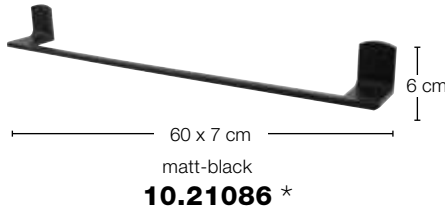

- 10.21079 | 10.21080 | 10.21081
- 10.21084 | 10.21087 | 10.21083
- 10.21085 | 10.21086 | 10.21088
- 10.21069 | 10.21070 | 10.21072
- 10.21074 | 10.21073 | 10.21075
- 10.21076

- 10.21082 | 10.21071
- 10.12566