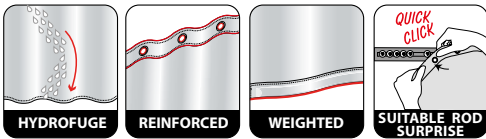

 Spezialmasse
 Mesures spéciales
 Special measures
10.18536

Kat./cat. III

10.18537

CLIPPERI

 100% POLYESTER

blue-red
180x200 cm **10.16736**

ca. 180x200 cm

ca. 180x200 cm