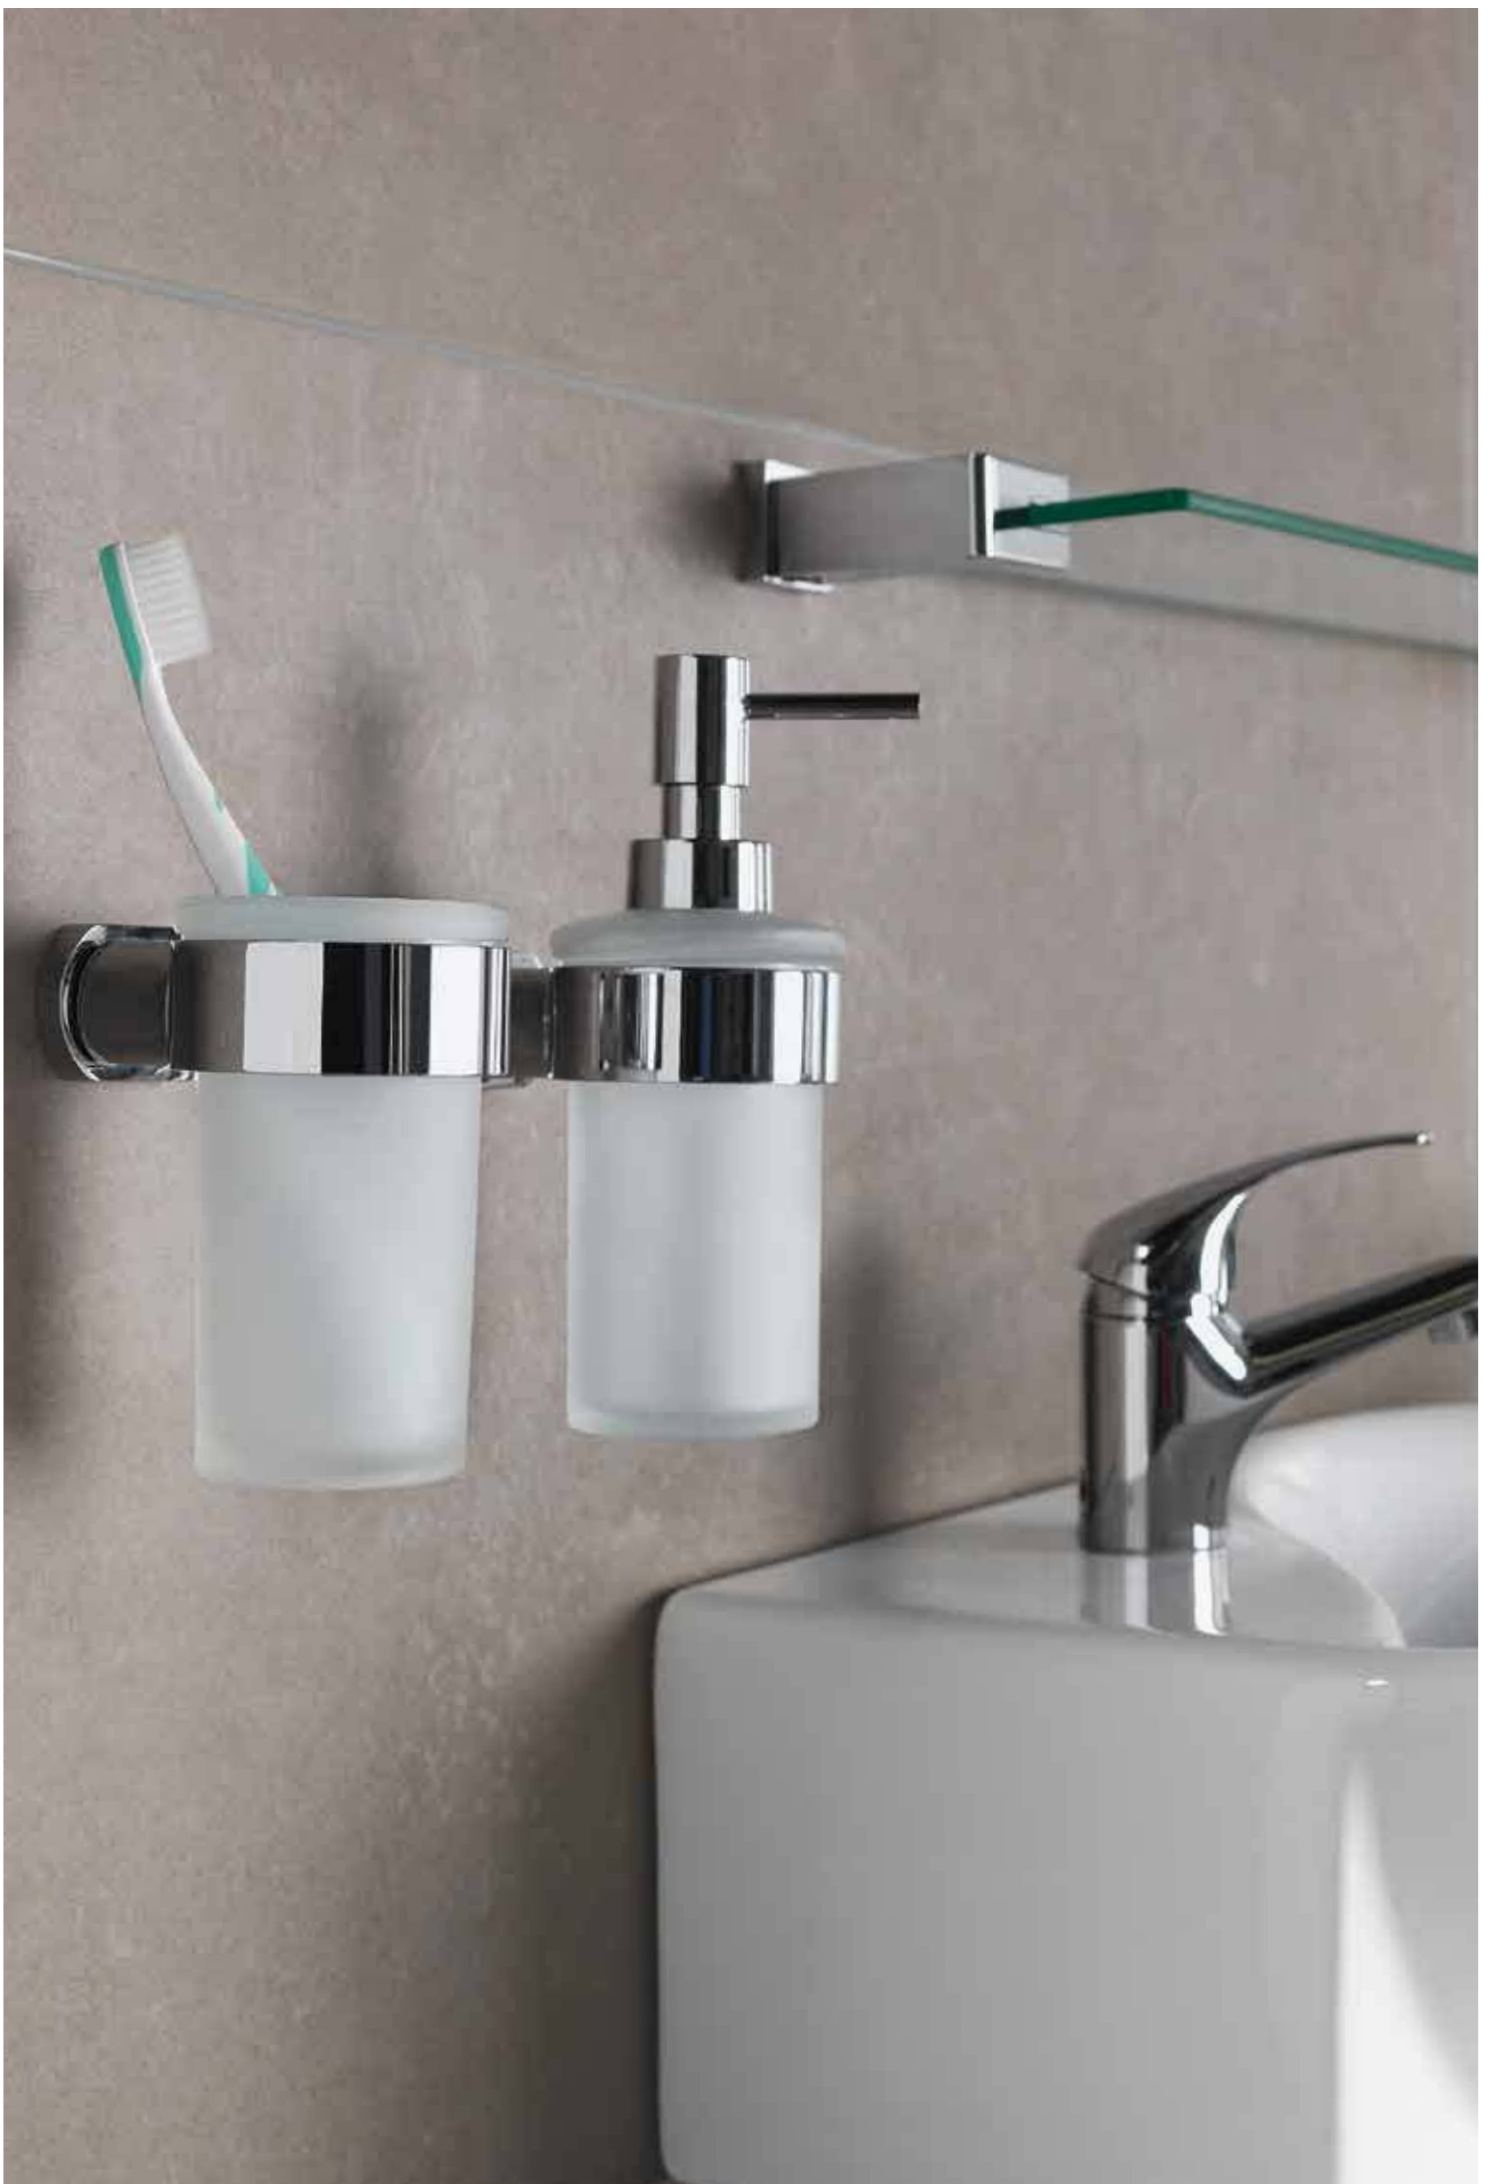

10.11882

10.11884

10.11879

10.11881
40cm
10.11880
60cm

security glass
10.11889
40cm
10.11890
60cm

10.11878

MILO

ZINC | CHROMED | GLASS