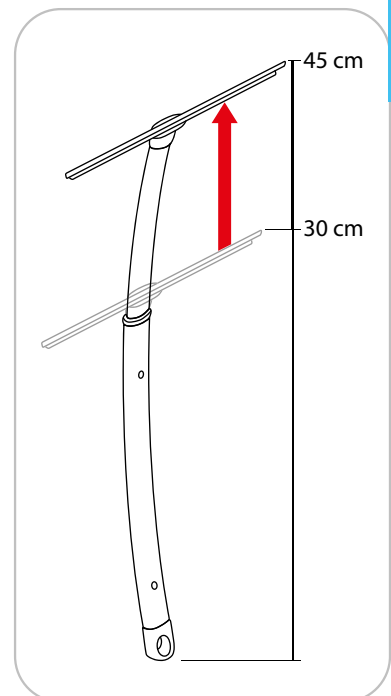

EXTENDS

- Rutschfester Griff
- Manche antidérapant
- Manico antiscivolo
- Empuñadura anti deslizante
- Non-slip handle

EXTENSIBLE

brushed
26 x 30/45 cm
10.20275

TIM

POLYPROPYLENE

Duschabzieher mit Saughaken
 Raclette de douche avec ventouse
 Tergidoccia con ventosa
 Limpiacristales con ventosa
 Shower squeegee with suction pad