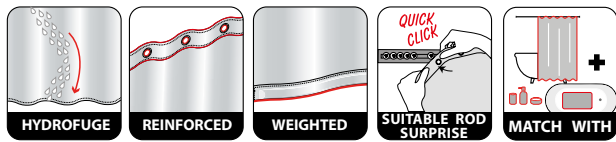

multicolor
180x200cm **10.20161**