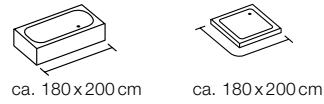

FISH

™ 100% PEVA