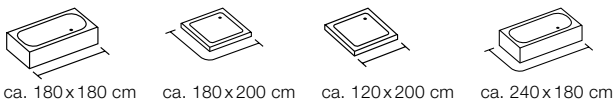

VERSILIA

100% POLYESTER

▪ Made in Europe

▪ Metallic-Effekt | Effet métallique | Metallic effect

champagne
 120x200 cm **10.17021**
 180x180 cm **10.17022**
 180x200 cm **10.17023**
 240x180 cm **10.17024**