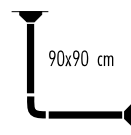

3 Möglichkeiten | 3 possibilités | 3 possibilità | 3 posibilidades | 3 possibilities

Zum Schrauben | à visser | da avvitare | atornillar | wall fitting