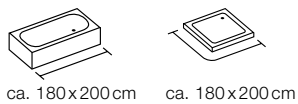

ca. 180x200 cm

DIDO

™ 100% PEVA

grey-brown
180x200 cm **10.14429**

ca. 180x200 cm

ca. 180x200 cm

EAUVILLE

™ 100% PEVA