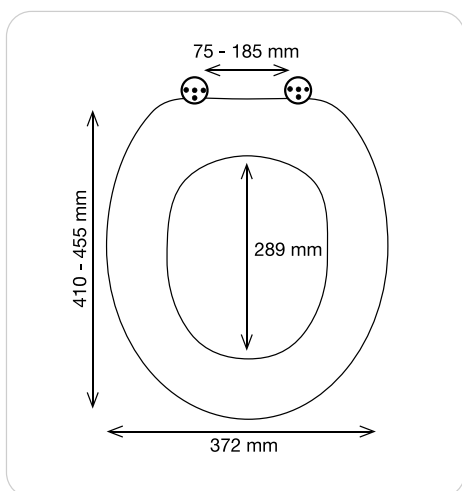

10.25933

★★★

**3 JAHRE · ANS · YEARS
GARANTIE · GUARANTEE**

white

37.2 x 41/45.5 cm

10.20946

EASY CLIP

DUROPLAST | 1.9 kg