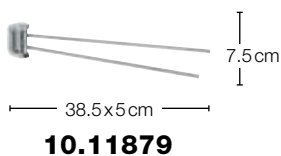

10.11882

10.11884

10.11879

10.11881
40cm
10.11880
60cm

security glass
10.11889
40cm
10.11890
60cm

10.11878

MILO

ZINC | CHROMED | GLASS