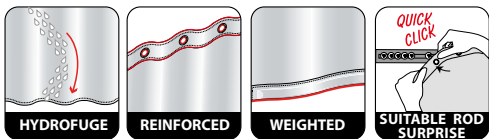

ca. 180x200 cm

ca. 180x200 cm

FILIGRAN

100% POLYESTER

Made in Europe

Metalli-Effekt | Effet métallique | Metallic effect

	white	
	120x200 cm	10.16331
	180x180 cm	10.16332
	180x200 cm	10.16333
	240x180 cm	10.16334