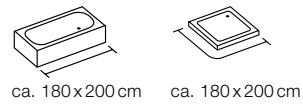

™ 100% PEVA

 white
180x200 cm **10.10627**

SHELL

™ 100% PEVA

 brown
180x200 cm **10.15239**

SHORE

™ 100% PEVA

WATERPROOF