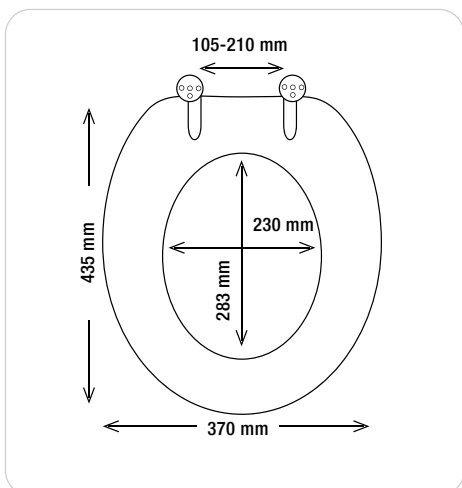

SPA

MDF | 3 kg

zinc alloy
chromed
10.25935

white
37 x 43.5 cm
40.07065

STONES

MDF | 3 kg

zinc alloy
chromed
10.25935

multicolor
37.5 x 43.5 cm
40.07551