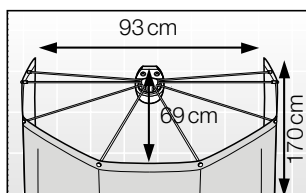

Duschkvorhang mit 8 Ösen
Rideau de douche avec 8 œillets
Tenda da doccia con 8 occhielli
Cortina de ducha con 8 ojales
Shower curtain with 8 eyelets