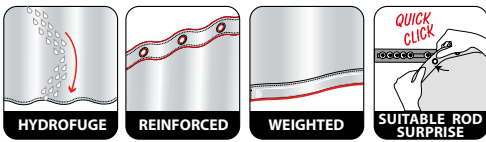

RANIA

100% POLYESTER

white
180x200 cm **10.10418**