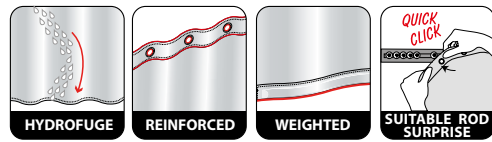

PITTORE

100% POLYESTER

Made in Europe

multicolor
120x200cm **10.17944**
180x180cm **10.17945**
180x200cm **10.17946**
240x180cm **10.17947**