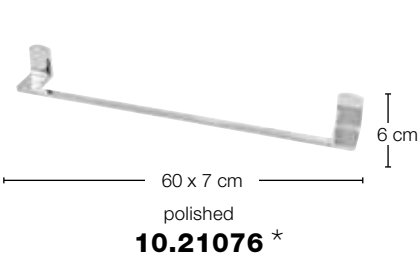

10.12566

PATTEX
Klebeknete für ca. 10 Fixierungen
Pâte à coller pour env. 10 fixations
Incollare la pasta per ca. 10 fissaggi
Pasta pasta por aprox. 10 fijaciones
Adhesive for approx. 10 mountings