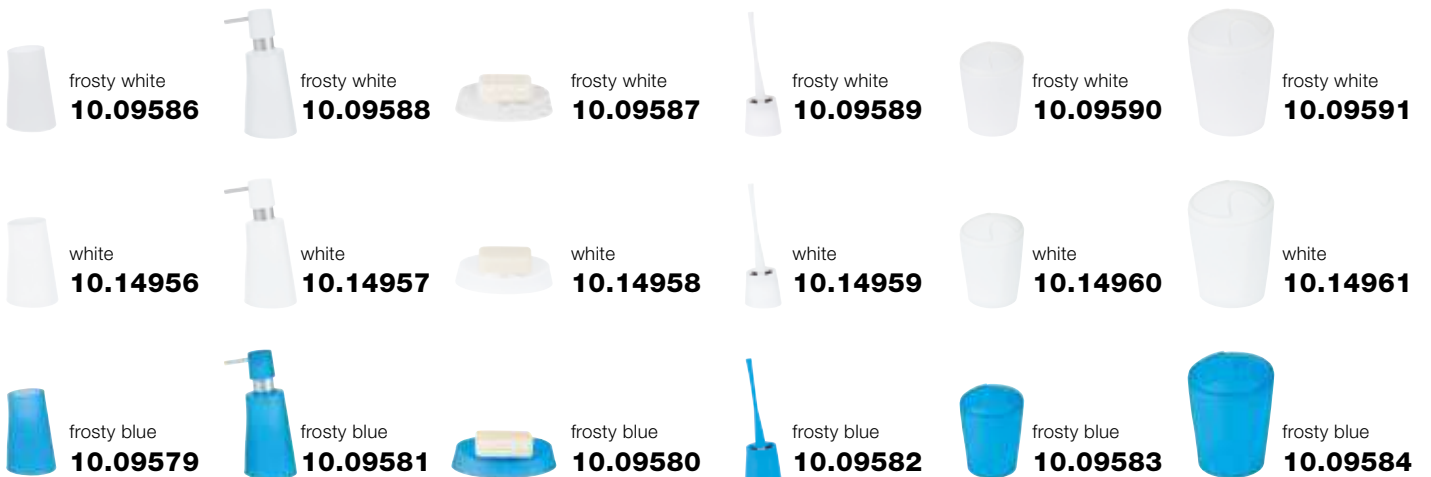

				
11.5 cm	16.5 cm	2 cm	26 cm	40 cm
Ø 7.5 cm	Ø 7.5 cm — 0.3 L	Ø 11 cm	Ø 19 cm — 5 L	Ø 10 cm
taupe	taupe	taupe	taupe	taupe
10.17554	10.17555	10.17556	10.17558	10.17557
				

MOVE

POLYPROPYLENE

 frosty orange 10.10471	 frosty orange 10.10473	 frosty orange 10.10472	 frosty orange 10.10474	 frosty orange 10.10475	 frosty orange 10.10476
--	--	--	--	--	--