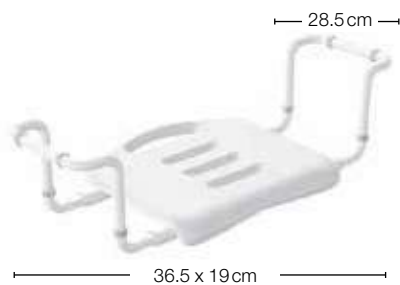

white
10.30012

KLAPPSITZ

Klappsitz | Siège rabattable | Sedile ribaltabile | Asiento plegable | Foldaway seat

ALUMINUM POWDER-COATED

- Rostfrei / Inoxydable / Non-rusting
- Grosse Sitzfläche / Grand siège / Large seat
- Klappbar / Rabattable / Foldable

max. 130 kg