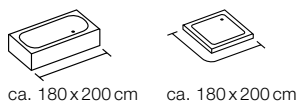

FRAME

™ 100% PEVA