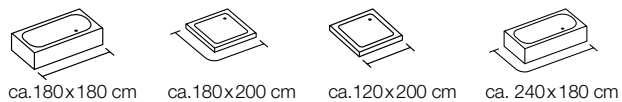

Kat./cat. III

10.19304

GEORGES

 100% POLYESTER

▪ Made in Europe 

- gold
 - 120x200 cm **10.20599**
 - 180x180 cm **10.20600**
 - 180x200 cm **10.20601**
 - 240x180 cm **10.20602**

- black
 - 120x200 cm **10.20603**
 - 180x180 cm **10.20604**
 - 180x200 cm **10.20605**
 - 240x180 cm **10.20606**