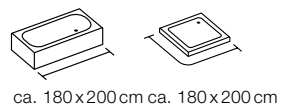

GALET

™ 100% PEVA