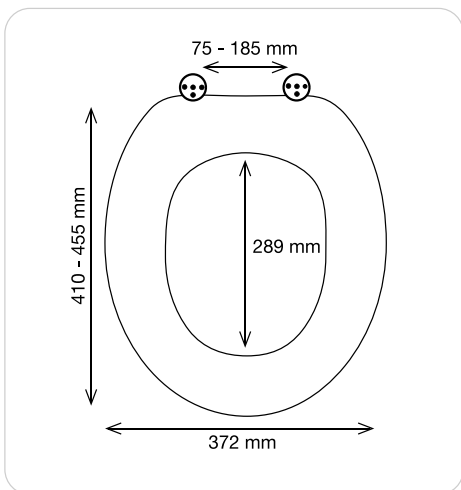

EASY CLIP

DUROPLAST | 1.9 kg

★★★
3 JAHRE · ANS · YEARS
GARANTIE · GUARANTEE

polished
10.25933

dark-grey
37.2 x 41/45.5 cm
10.20948