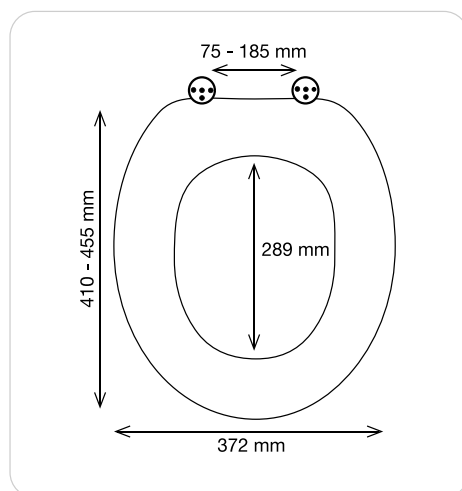

EASY CLIP

DUROPLAST | 1.9 kg

SLOW CLOSE

S.STEEL.ALOY

EASY CLEAN

STAINLESS STEEL

SPARE

polished

10.25933

★★★

**3 JAHRE · ANS · YEARS
GARANTIE · GUARANTEE**

white

37.2 x 41/45.5 cm

10.20946

EASY CLIP

DUROPLAST | 1.9 kg

SLOW CLOSE

S.STEEL.ALOY

EASY CLEAN

STAINLESS STEEL

SPARE

polished

10.25933

★★★

**3 JAHRE · ANS · YEARS
GARANTIE · GUARANTEE**

black

37.2 x 41/45.5 cm

10.20947