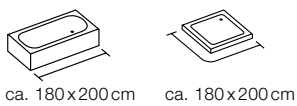

™ 100% PEVA

 white
180x200 cm **10.10627**

SHELL

™ 100% PEVA

 brown
180x200 cm **10.15239**

SHORE

™ 100% PEVA

WATERPROOF