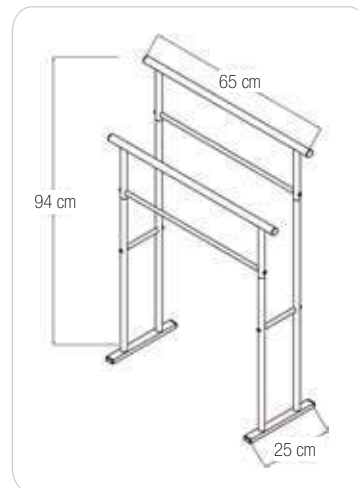

ALVAR

STEEL | BAMBOO

matt-black / bamboo
22 x 18 x 68 cm

10.20684

BRIDGE

STEEL

chrome
65 x 25 x 94 cm

40.07488