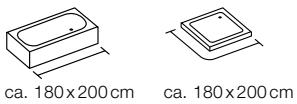

ca. 180x200 cm ca. 180x200 cm

RIFF

™ 100% PEVA

 white
180x200 cm **10.31544**

SARDAIGNE

™ 100% PEVA

 white
180x200 cm **10.23292**

SARONG