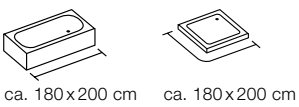

RANIA

100% POLYESTER

white
180x200 cm **10.10418**

RAYA

100% POLYESTER

light beige
180x200 cm **10.14417**

white
180x200 cm **10.14418**