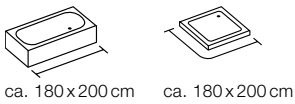

ca. 180x200 cm

ca. 180x200 cm

HEADPHONE

 100% PEVA

black
180x200 cm **10.20517**

ca. 180x200 cm ca. 180x200 cm

HUGO

 100% PEVA