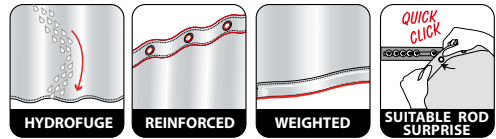

blue
180x200 cm **10.18472**

ca. 180x200 cm

ca. 180x200 cm