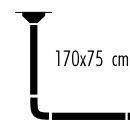

3 Möglichkeiten | 3 possibilités | 3 possibilità | 3 posibilidades | 3 possibilities

Zum Schrauben | à visser | da avvitare | atornillar | wall fitting