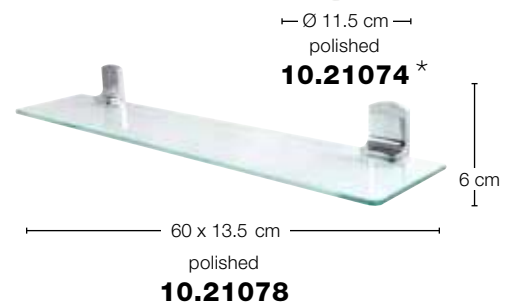

10.12566

PATTEX
Klebeknete für ca. 10 Fixierungen
Pâte à coller pour env. 10 fixations
Incollare la pasta per ca. 10 fissaggi
Pasta pasta por aprox. 10 fijaciones
Adhesive for approx. 10 mountings