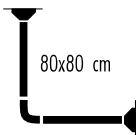

Magic Zapfen

white pair **10.01211**

MAGIC

ALUMINUM

▪ Made in Europe 

Ø 19 mm
white
80x80 cm **10.08024**

Ø 19 mm
bright finish
80x80 cm **10.08025**

Zum Schrauben | à visser | da avvitare | atornillar | wall fitting