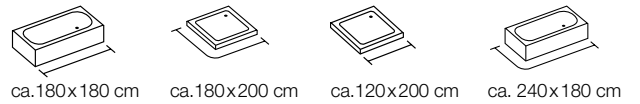

▪ Made in Europe 

- black
- 120x200 cm **10.20611**
- 180x180 cm **10.20612**
- 180x200 cm **10.20613**
- 240x180 cm **10.20614**

PEER

 100% POLYESTER

▪ Made in Europe 

- white
- 120x200 cm **10.20616**
- 180x180 cm **10.20617**
- 180x200 cm **10.20618**
- 240x180 cm **10.20619**