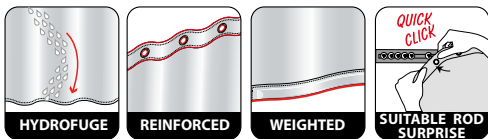

Kat./cat. III

10.19304

GEORGES

 100% POLYESTER

▪ Made in Europe 

- gold
 - 120x200 cm **10.20599**
 - 180x180 cm **10.20600**
 - 180x200 cm **10.20601**
 - 240x180 cm **10.20602**

- black
 - 120x200 cm **10.20603**
 - 180x180 cm **10.20604**
 - 180x200 cm **10.20605**
 - 240x180 cm **10.20606**