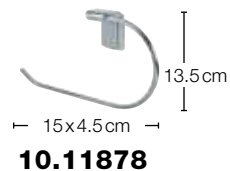

10.11882

10.11884

10.11879

10.11881
40cm
10.11880
60cm

security glass
10.11889
40cm
10.11890
60cm

10.11878

MILO

ZINC | CHROMED | GLASS