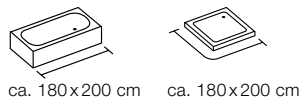

GEORGES

100% POLYESTER

▪ Made in Europe

- gold
  - 120x200 cm **10.20599**
  - 180x180 cm **10.20600**
  - 180x200 cm **10.20601**
  - 240x180 cm **10.20602**

- black
  - 120x200 cm **10.20603**
  - 180x180 cm **10.20604**
  - 180x200 cm **10.20605**
  - 240x180 cm **10.20606**

GRASS

100% POLYESTER

- green
  - 180x200 cm **10.16404**