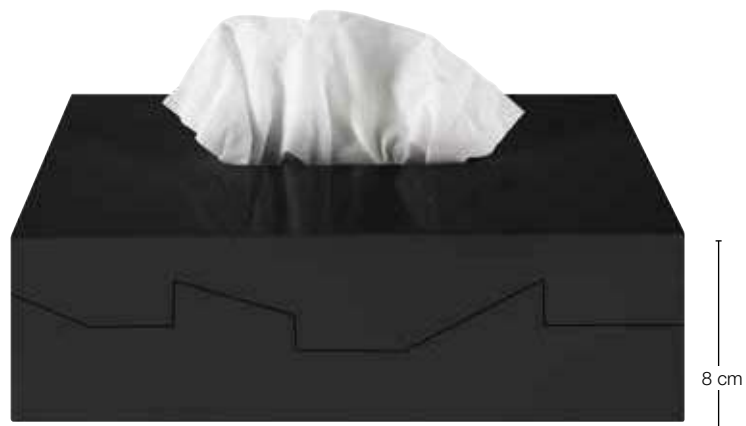

green

10.20069

green

10.20070

SILHOUETTE

ABS

- Kosmetiktuchboxen in normaler Grösse / Boîtes à mouchoirs de dimension standard / Standard size tissues boxes
- Clip-System / Système de clipsage / Clip-system