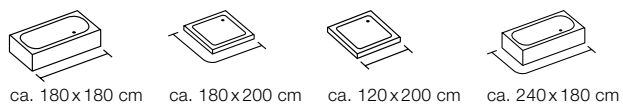

10.12484

Kat./cat. IV

Spezialmasse
Mesures spéciales
Special measures

Kat./cat. IV
10.12485

10.12486