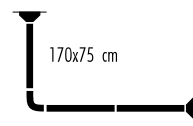

3 Möglichkeiten | 3 possibilités | 3 possibilità | 3 posibilidades | 3 possibilities

Zum Schrauben | A visser | Da avvitare | Atornillar | Wall fitting