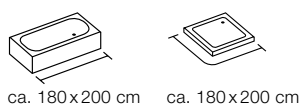

RANIA

100% POLYESTER

white
180x200 cm **10.10418**

RAYA

100% POLYESTER

light beige
180x200 cm **10.14417**

white
180x200 cm **10.14418**