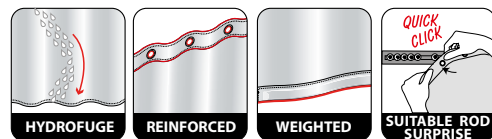

multicolor
180x200 cm **10.29475**