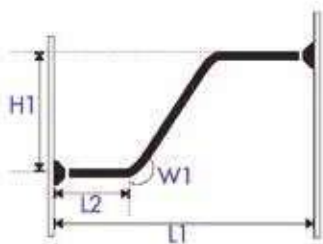

10.28588

L1:

L2:

H1:

W1: