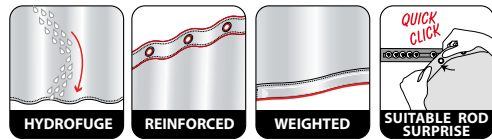

Kat./cat. III

10.20007

CLAIRE

100% POLYESTER
on the back

Made in Europe

	acqua	
	120x200 cm	10.18477
	180x180 cm	10.18478
	180x200 cm	10.18479
	240x180 cm	10.18480

10.18538

Kat./cat. III