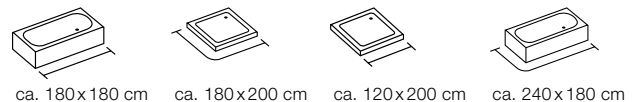

Kat./cat. III

10.20007

CLAIRE

100% POLYESTER
on the back

Made in Europe

	acqua	
	120x200 cm	10.18477
	180x180 cm	10.18478
	180x200 cm	10.18479
	240x180 cm	10.18480

10.18538

Kat./cat. III