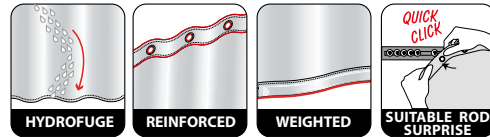

MAYA

100% POLYESTER

Made in Europe

- white
- 120x200 cm **10.10558**
- 180x180 cm **10.10559**
- 180x200 cm **10.10560**
- 240x180 cm **10.10561**
- 240x200 cm **10.01249**
- sand
- 120x200 cm **10.19293**
- 180x180 cm **10.19294**
- 180x200 cm **10.19295**
- 240x180 cm **10.19296**
- 240x200 cm **10.19297**
- light-blue
- 120x200 cm **10.19283**
- 180x180 cm **10.19284**
- 180x200 cm **10.19285**
- 240x180 cm **10.19286**
- 240x200 cm **10.19287**
- grey
- 120x200 cm **10.19271**
- 180x180 cm **10.19272**
- 180x200 cm **10.19273**
- 240x180 cm **10.19274**
- 240x200 cm **10.19275**

ca. 180x180 cm	ca. 180x200 cm	ca. 120x200 cm	ca. 240x180 cm ca. 240x200 cm
10.28242	10.28243	10.28244