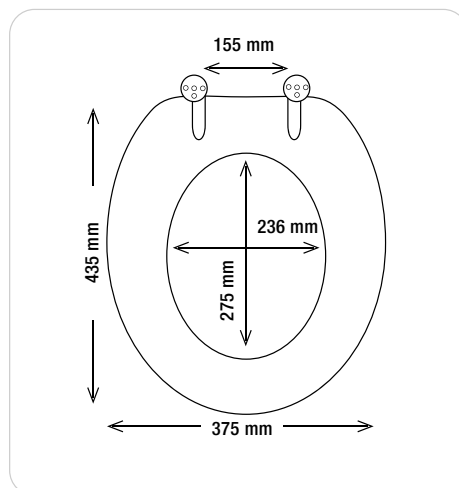

SPA

MDF | 3 kg

zinc alloy
chromed
10.25935

white
37 x 43.5 cm
40.07065

STONES

MDF | 3 kg

zinc alloy
chromed
10.25935

multicolor
37.5 x 43.5 cm
40.07551