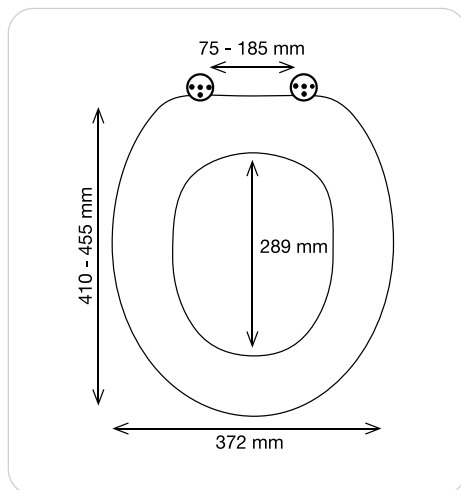

EASY CLIP

DUROPLAST | 1.9 kg

★★★
3 JAHRE · ANS · YEARS
GARANTIE · GUARANTEE

polished
10.25933

taupe
37.2 x 41/45.5 cm
10.20949