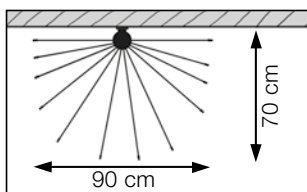

Für Badewanne oder Dusche
Pour baignoire ou douche
Per vasca da bagno o doccia
Para baño o ducha
For bath tubs or shower