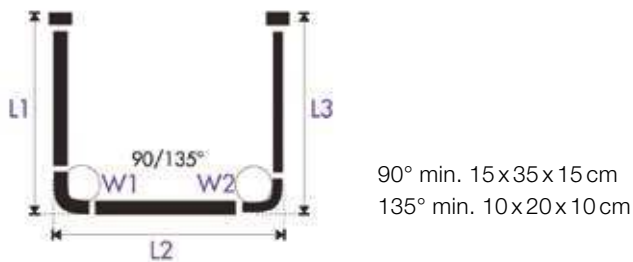

L1:	____
L2:	____
L3:	____
W1:	____
W2:	____

Deckenstütze

Abmessungen in cm: min. 6.5 cm
max. 300 cm
(Oberkante Stange bis Decke)

Support de plafond

Dimensions en cm : 6.5 cm
max. 300 cm
(du bord supérieur au plafond)

Supporto a soffitto

Misure in cm: min. 6.5 cm
max. 300 cm
(spigolo superiore della stanga fino al soffitto)