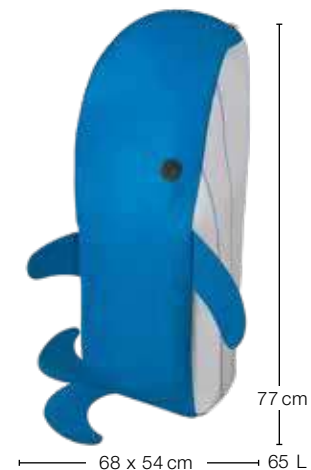

blue

10.20146