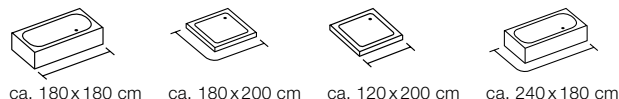

10.16517

Kat./cat. IV

Spezialmasse
Mesures spéciales
Special measures
10.16518

Kat./cat. IV

10.16519