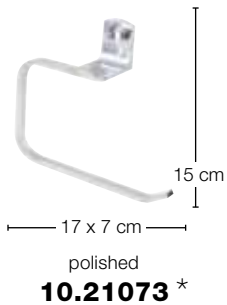

10.12566

PATTEX
Klebeknete für ca. 10 Fixierungen
Pâte à coller pour env. 10 fixations
Incollare la pasta per ca. 10 fissaggi
Pasta pasta por aprox. 10 fijaciones
Adhesive for approx. 10 mountings