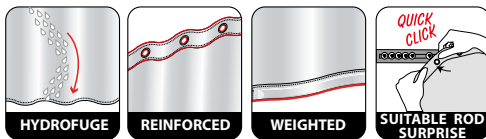

	blue	
	180x200 cm	10.16731

	multicolor	
	180x200 cm	10.16732

NATURESIGN

 100% POLYESTER
on the back

black
180 x 200 cm **10.20159**

ca. 180x200 cm

ca. 180x200 cm

NEMO