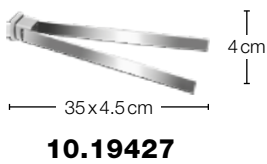

10.19419 | 10.19420 | 10.19421 | 10.19422 | 10.19424 | 10.19427 | 10.19425 | 10.19426

10.19423 | 10.12566

10.12566

PATTEX
Klebeknete für ca. 10 Fixierungen
Pâte à coller pour env. 10 fixations
Incollare la pasta per ca. 10 fissaggi
Pasta pasta por aprox. 10 fijaciones
Adhesive for approx. 10 mountings