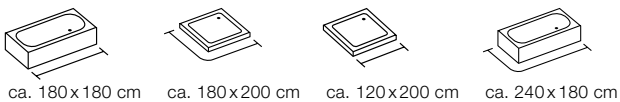

BRODERIE

100% POLYESTER
on the back

Made in Europe

	white	
	120x200 cm	10.20114
	180x180 cm	10.20115
	180x200 cm	10.20116
	240x180 cm	10.20117

10.20009

Kat./cat. III

 Spezialmasse
 Mesures spéciales
 Special measures
10.20006