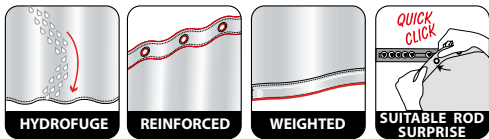

taupe-beige
120x200 cm **10.17083**
180x180 cm **10.17084**
180x200 cm **10.17085**
240x180 cm **10.17086**