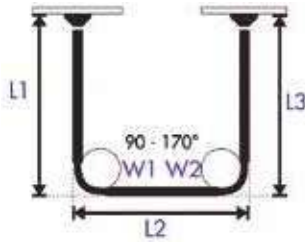

10.50454

L1:

L2:

L3:

W1:

W2:

U-Form R = 100 min. 12.5x25x12.5 cm
U-Form R = 50 min. 7.5x15x7.5 cm

10.28587