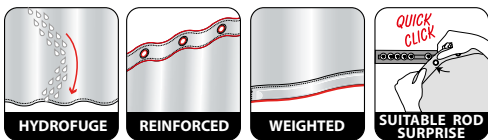

RIBBON

100% POLYESTER

Made in Europe

Perleffekt | Effet perlé | Pearl effect

	pearl black	
	120x200 cm	10.11764
	180x180 cm	10.11765
	180x200 cm	10.11766
	240x180 cm	10.11767