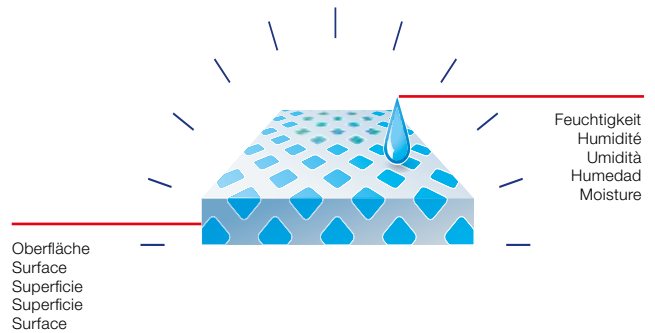

	black	
	120x200 cm	10.18122
	180x180 cm	10.18123
	180x200 cm	10.05953
	240x180 cm	10.18124

Sanitized®

PRIMO BIOACTIVE

100% POLYESTER

Made in Europe

Geschützter Duschvorhang

Hygiene, Frische & Schutz: Primo Bioactive mit Sanitized® kombiniert Materialschutz und Funktionalität einzigartig. Silberionen reduzieren die Ansiedlung von Mikroben und schützen so vor Geruchsbildung.