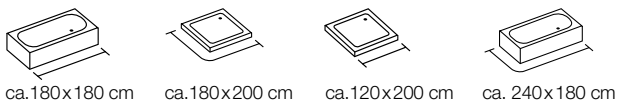

▪ Made in Europe 

- black
- 120x200 cm **10.20611**
- 180x180 cm **10.20612**
- 180x200 cm **10.20613**
- 240x180 cm **10.20614**

PEER

 100% POLYESTER

▪ Made in Europe 

- white
- 120x200 cm **10.20616**
- 180x180 cm **10.20617**
- 180x200 cm **10.20618**
- 240x180 cm **10.20619**