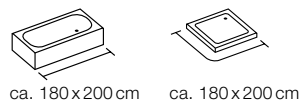

ca. 180x200 cm ca. 180x200 cm

RIFF

™ 100% PEVA

 white
180x200 cm **10.31544**

SARDAIGNE

™ 100% PEVA

 white
180x200 cm **10.23292**

SARONG