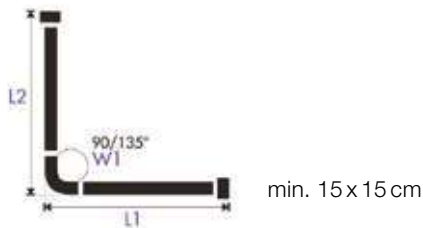

L-FORM | FORME EN L | FORMA A L | FORMA DE L | L SHAPE

Abmessungen in cm

- a) Mass L1 – min. 15 cm
- b) Mass L2 – max. 380 cm
- c) Gesamtlänge – max. 400 cm

10.50600

Dimensions en cm

- a) Mesure L1 – min. 15 cm
- b) Mesure L2 – max. 380 cm
- c) Longueur totale – max. 400 cm

10.50600

Misure in cm

- a) Misura L1 – min. 15 cm
- b) Misura L2 – max. 380 cm
- c) Lunghezza totale – max. 400 cm

10.50600

L1:	____
L2:	____
W1:	____

U-FORM | FORME EN U | FORMA A U | FORMA DE U | U SHAPE

Abmessungen in cm

- a) Mass L1 – min. 15 cm
- b) Mass L2 – min. 35 cm
- c) Mass L3 – max. 330 cm
- d) Gesamtlänge – max. 400 cm

10.28585

Dimensions en cm

- a) Mesure L1 – min. 15 cm
- b) Mesure L2 – min. 35 cm
- c) Mesure L3 – max. 330 cm
- d) Longueur totale – max. 400 cm

10.28585

Misure in cm

- a) Misura L1 – min. 15 cm
- b) Misura L2 – min. 35 cm
- c) Misura L3 – max. 330 cm
- d) Lunghezza totale – max. 400 cm

10.28585