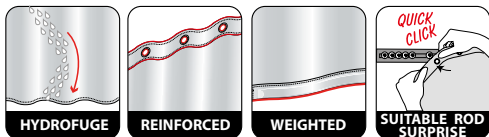

ca. 180 x 200 cm

ca. 180 x 200 cm

MANO

100% POLYESTER

Made in Europe

-  multicolor
- 120x200 cm **10.20110**
- 180x180 cm **10.20111**
- 180x200 cm **10.20112**
- 240x180 cm **10.20113**

			
ca. 180x180 cm	ca. 180x200 cm	ca. 120x200 cm	ca. 240x180 cm
			
10.20008	10.20004	10.20005	