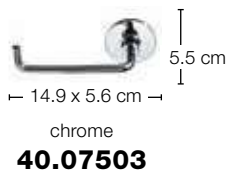

EASY

ZINC | STAINLESS STEEL

JOE

METAL

40.07347

MINI

METAL

40.07507