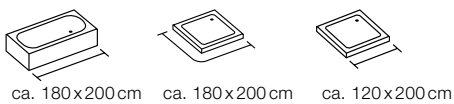

BIO

™ 100% PEVA

white
120x200 cm **10.25900**
180x200 cm **10.24106**

blue-grey
180x200 cm **10.20155**

ciel
180x200 cm **10.24108**

blue
180x200 cm **10.42331**

sand
180x200 cm **10.24110**

light-yellow
180x200 cm **10.20156**

sunshine
180x200 cm **10.42333**

terracotta
180x200 cm **10.21662**

lavender
180x200 cm **10.22618**

pink
180x180 cm **10.20594**
180x200 cm **10.20579**

green
180x200 cm **10.20154**

basil
180x200 cm **10.21665**

dark-green
180x200 cm **10.21663**

mid-grey
180x200 cm **10.20153**