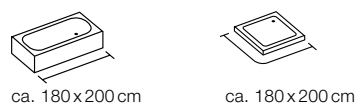

GOLDFISH

™ 100% PEVA