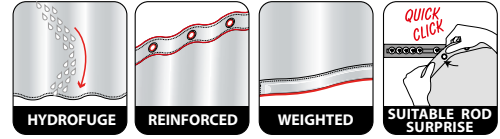

CREAMY

100% POLYESTER
on the back

silver
180x200cm **10.16276**

ca. 180 x 200 cm

ca. 180 x 200 cm

▪ Metall-Effekt | Effet métallique | Metallic effect