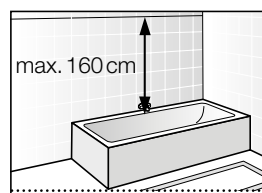

Für Badewanne
Pour baignoire
Per vasca da bagno
Para bañera
For bath tubs