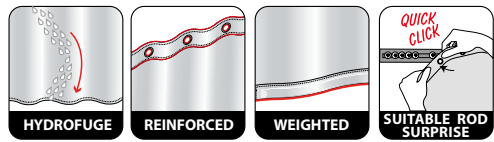

RAYA

100% POLYESTER

light beige
180x200 cm **10.14417**

white
180x200 cm **10.14418**