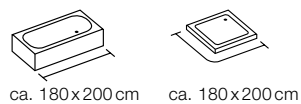

ca. 180x200 cm   ca. 180x200 cm