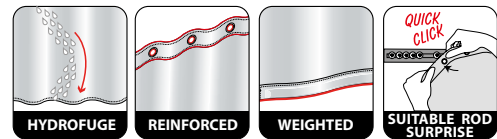

	silver	
	120x200 cm	10.01148
	180x180 cm	10.01149
	180x200 cm	10.01150
	240x180 cm	10.01151

10.00844

Kat./cat. IV

 Spezialmasse
 Mesures spéciales
 Special measures
10.00175

Kat./cat. IV

10.00244

MOBILE

100% POLYESTER