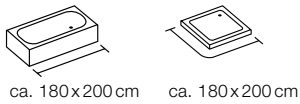

™ 100% PEVA

white
180x200cm **10.20148**

ca. 180x200 cm

ca. 180x200 cm

PARALLELE

™ 100% PEVA

PLACES

™ 100% PEVA