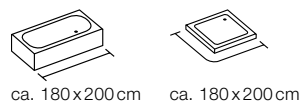

FROGTIME

™ 100% PEVA