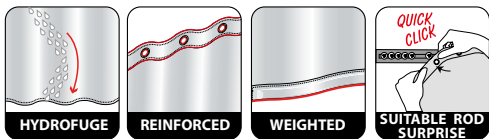

white	
	120x200 cm	10.20114
	180x180 cm	10.20115
	180x200 cm	10.20116
	240x180 cm	10.20117