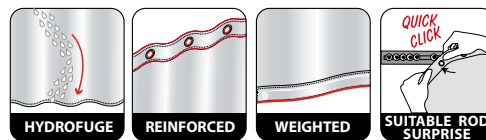

100% POLYESTER

Gewebter Effekt | Effet tissé | Woven effect

	champagne	
	180x200 cm	10.43815

	white	
	180x200 cm	10.43814

RINGS

 100% POLYESTER
on the back

grey-black
180x200 cm **10.15184**

ca. 180x200 cm