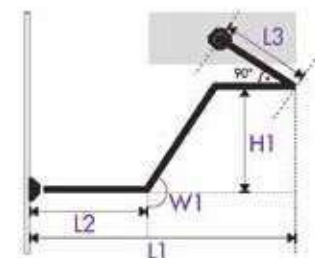

10.28590

L1:

L2:

L3:

H1:

W2: