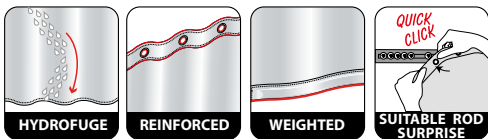

ALTRO

^{TM} 100% POLYESTER
on the back