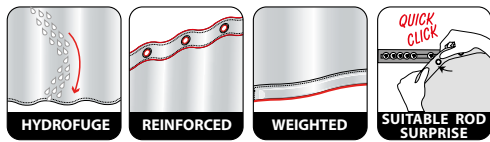

grey pink
180x200 cm **10.19149**

ca. 180x200 cm

ca. 180x200 cm