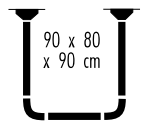

3 Möglichkeiten | 3 possibilités | 3 possibilità | 3 posibilidades | 3 possibilities

Zum Schrauben | à visser | da avvitare | atornillar | wall fitting