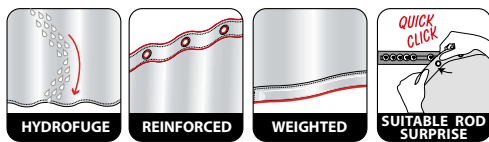

	black	
	120x200 cm	10.18122
	180x180 cm	10.18123
	180x200 cm	10.05953
	240x180 cm	10.18124

Sanitized®

PRIMO BIOACTIVE

100% POLYESTER

Made in Europe

Geschützter Duschvorhang

Hygiene, Frische & Schutz: Primo Bioactive mit Sanitized® kombiniert Materialschutz und Funktionalität einzigartig. Silberionen reduzieren die Ansiedlung von Mikroben und schützen so vor Geruchsbildung.