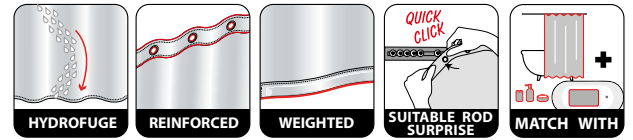

▪ Made in Europe 

- black
- 120x200 cm **10.20611**
- 180x180 cm **10.20612**
- 180x200 cm **10.20613**
- 240x180 cm **10.20614**

PEER

 100% POLYESTER

▪ Made in Europe 

- white
- 120x200 cm **10.20616**
- 180x180 cm **10.20617**
- 180x200 cm **10.20618**
- 240x180 cm **10.20619**