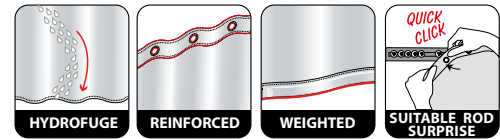

NEMO

100% POLYESTER
on the back

▪ Made in Europe

acqua
120 x 200 cm **10.02939**
180 x 180 cm **10.02940**
180 x 200 cm **10.02941**
240 x 180 cm **10.02942**

ca. 180x180 cm

ca. 180x200 cm

ca. 120x200 cm

ca. 240x180 cm

10.03119

10.03102

10.03137

Kat./cat. III
Spezialmasse
Mesures spéciales
Special measures

Kat./cat. III