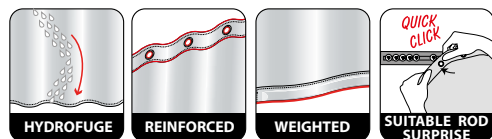

KOS

100% POLYESTER
on the back

▪ Made in Europe

▪ Metallic-Effekt | Effet métallique | Metallic effect