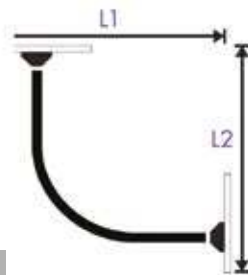

10.28586

Misure in cm

- a) Misura L1 – min. 60 cm
max. 340 cm
- b) Misura L2 – min. 60 cm
max. 340 cm
- c) Lunghezza totale – min. --
max. 500 cm

10.28586

R = 52 cm
80/90/100 cm = Standard

L1:

L2:

L-FORM | FORME EN L | FORMA A L | FORMA DE L | L SHAPE