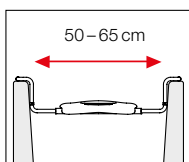

WANNENSITZ

Wannensitz | Siège de baignoire | Sedile vasca | Asiento de baño | Bath Seat

ALUMINUM POWDER-COATED

- Rostfrei / Inoxydable / Non-rusting
- Ausziehbar / Télésopique / Extensible
- Grosse Sitzfläche / Grand siège / Large seat

max. 100 kg

white
10.30012

KLAPPSITZ

Klappsitz | Siège rabattable | Sedile ribaltabile | Asiento plegable | Foldaway seat

ALUMINUM POWDER-COATED

- Rostfrei / Inoxydable / Non-rusting
- Grosse Sitzfläche / Grand siège / Large seat
- Klappbar / Rabattable / Foldable

max. 130 kg

white
10.30028

BAD-KLAPPSITZ

Bad-Klappsitz | Chaise pliante | Sedia da bagno pieghevole | Silla plegable | Folding Chair

FINEST STEEL CHROMIUM-PLATED

- Rostfrei / Inoxydable / Non-rusting
- Grosse Sitzfläche / Grand siège / Large seat
- Klappbar / Rabattable / Foldable
- Inkl. Haken zum Aufhängen / Incl. crochet de suspension / Incl. hook to hang up

max. 130 kg

chrome
10.30026