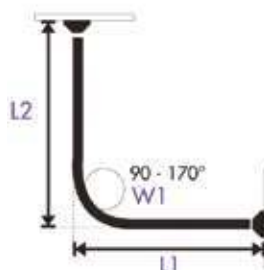

L-Form R = 100 min. 12.5 cm
L-Form R = 50 min. 7.5 cm

L1:

L2:

W1: