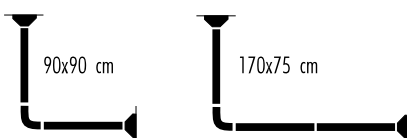

2 Möglichkeiten | 2 possibilités | 2 possibilità | 2 posibilidades | 2 possibilities