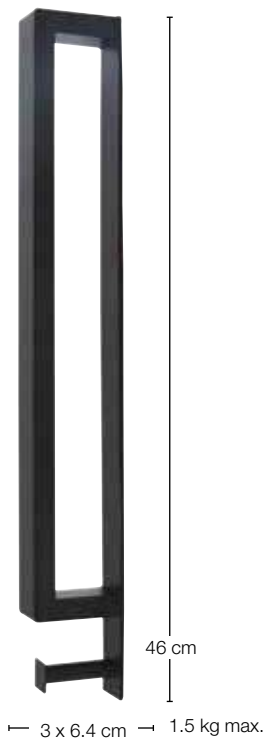

3 x 6.4 cm 1.5 kg max.
matt-black

10.22599