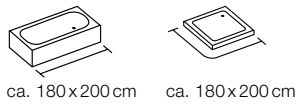

ca. 180x200 cm   ca. 180x200 cm