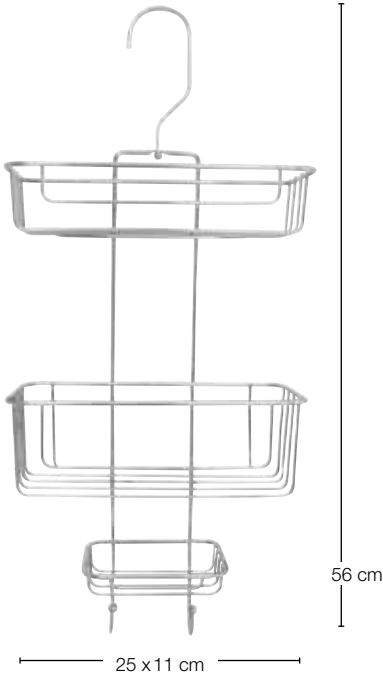

EASY

ZINC | STAINLESS STEEL

JOE

METAL

40.07347

MINI

METAL

40.07507