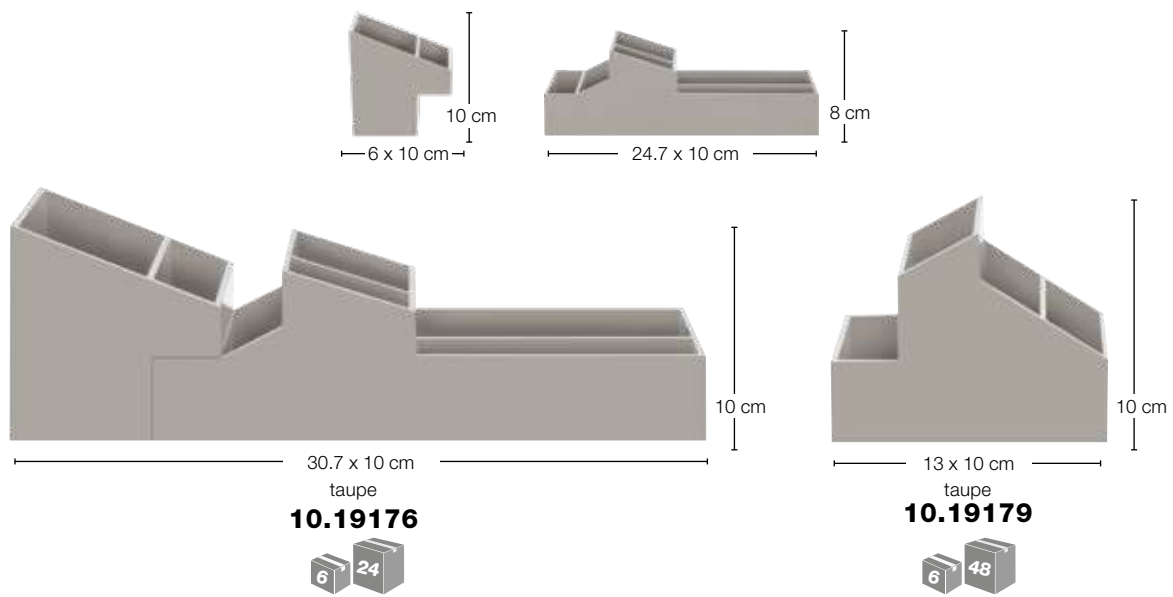

STORE

POLYPROPYLENE

- Multifunktional / Multi-fonctionnel / Multi-functional

19.8 x 15 cm

dark-grey

40.07510

28 x 21 cm

dark-grey