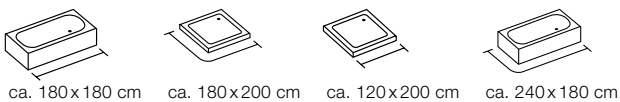

ca. 180x180 cm   ca. 180x200 cm   ca. 120x200 cm   ca. 240x180 cm

10.17144

Kat./cat. III

Spezialmasse
Mesures spéciales
Special measures
10.17142

Kat./cat. III

10.17143