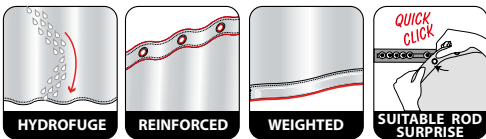

black
 180x200 cm **10.20160**

10.15560 **10.15561** **10.15562**

Kat./cat. IV
 Spezialmasse
 Mesures spéciales
 Special measures

VEGAS

100% POLYESTER

▪ Made in Europe

black
 120x200 cm **10.17948**
 180x180 cm **10.17949**
 180x200 cm **10.17950**
 240x180 cm **10.17951**